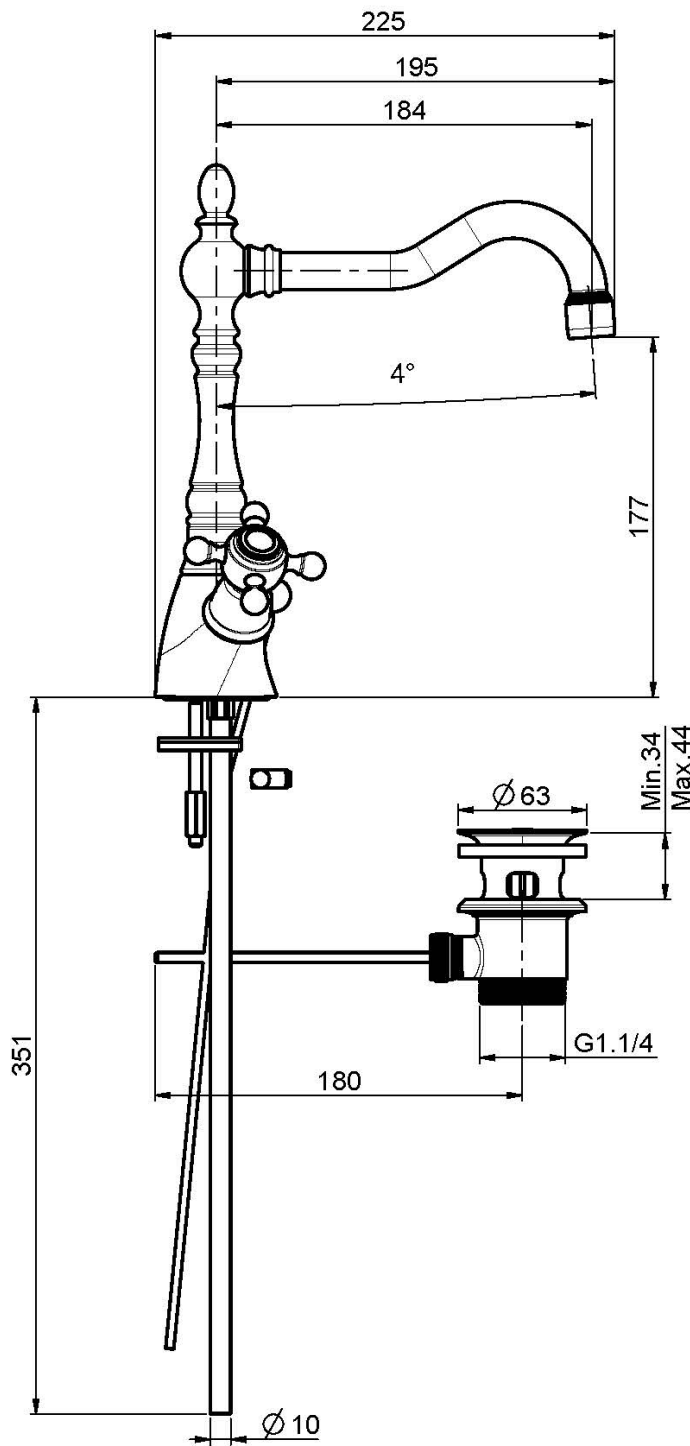

This drawing is the property of FIMA Carlo Frattini. Any complete or partial reproduction, or any transmission to third party without FIMA Carlo Frattini authorization is forbidden.