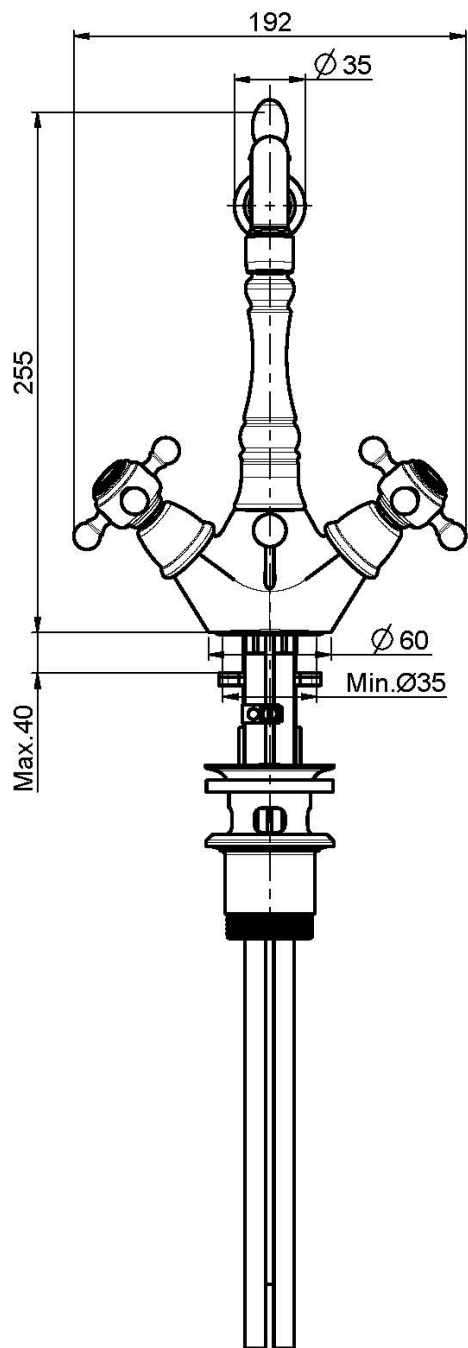

This drawing is the property of FIMA Carlo Frattini. Any complete or partial reproduction, or any transmission to third party without FIMA Carlo Frattini authorization is forbidden.