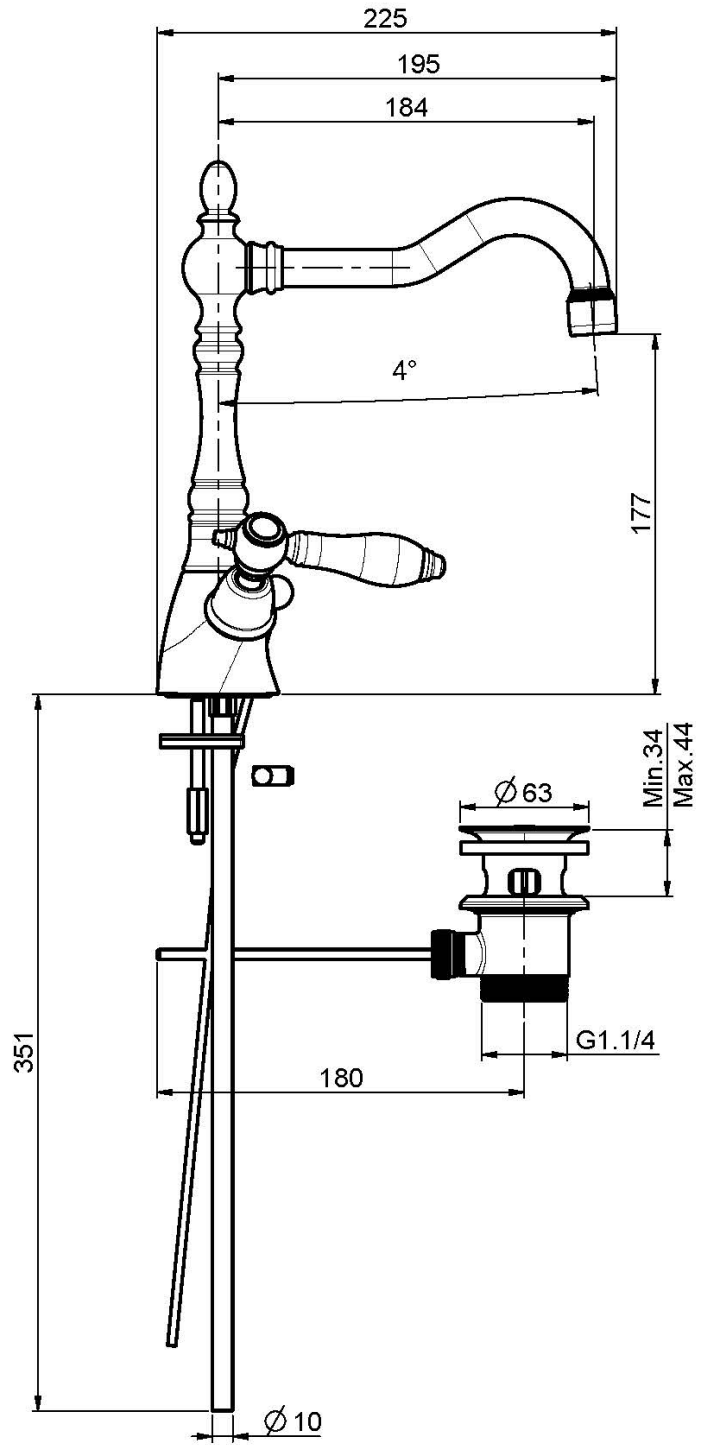

This drawing is the property of FIMA Carlo Frattini. Any complete or partial reproduction, or any transmission to third party without FIMA Carlo Frattini authorization is forbidden.