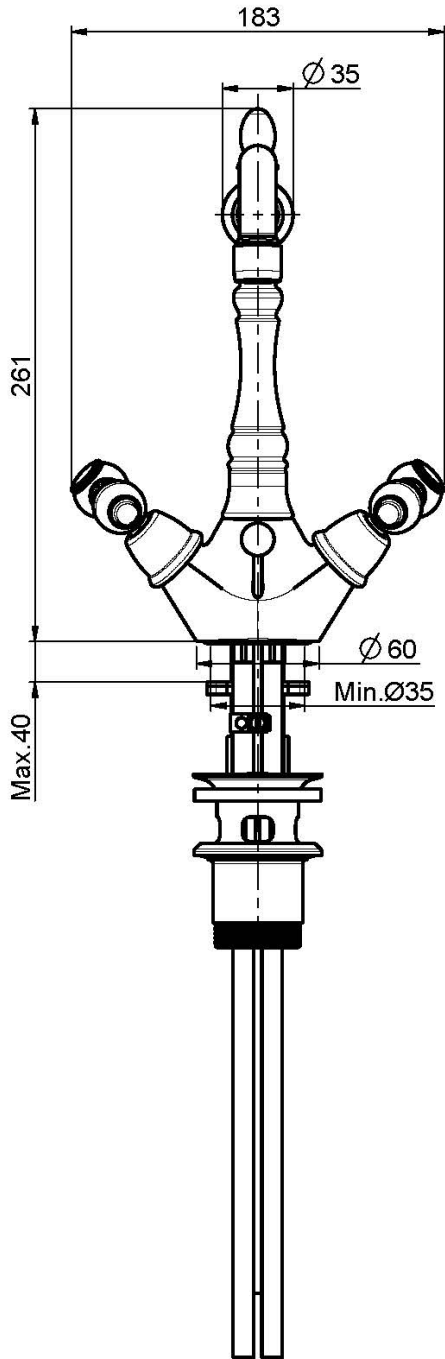

This drawing is the property of FIMA Carlo Frattini. Any complete or partial reproduction, or any transmission to third party without FIMA Carlo Frattini authorization is forbidden.