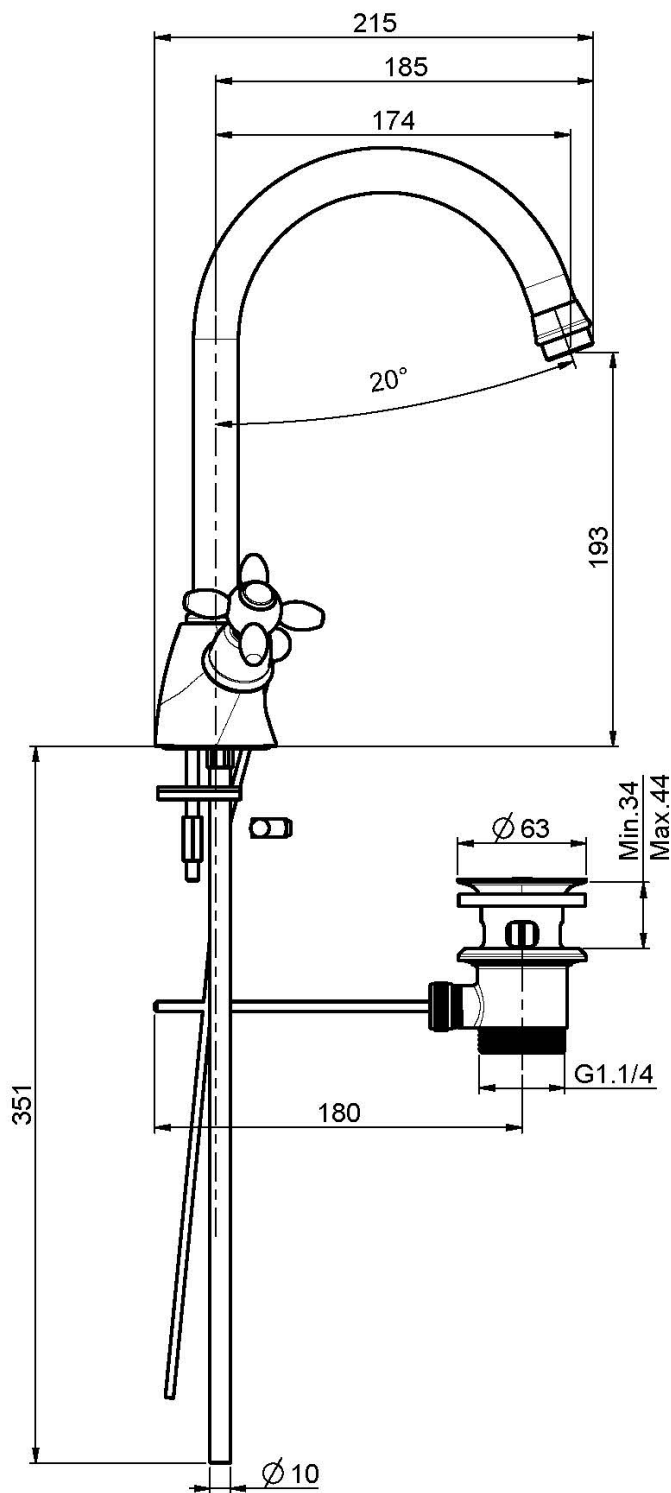

This drawing is the property of FIMA Carlo Frattini. Any complete or partial reproduction, or any transmission to third party without FIMA Carlo Frattini authorization is forbidden.