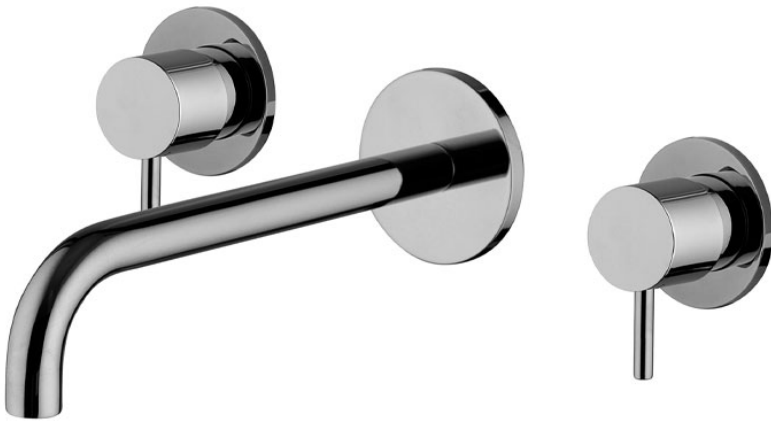

Code F3161/5

## MÉLANGEUR LAVABO ENCASTRÉ

- habillage pour corps encastrable
- bec 150 mm
- vidage click clack 1"1/4 avec trop plein
- **corps encastrable à commander séparément**

## IMAGE