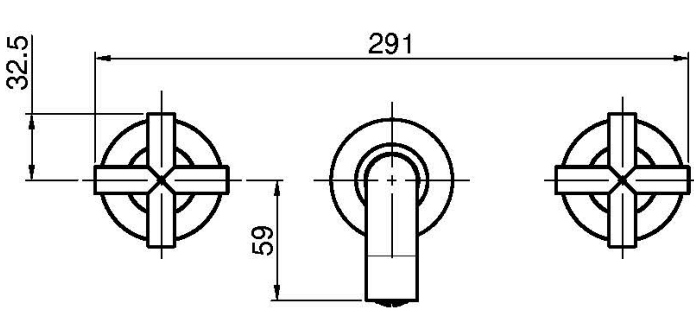

This drawing is the property of FIMA Carlo Frattini. Any complete or partial reproduction, or any transmission to third party without FIMA Carlo Frattini authorization is forbidden.