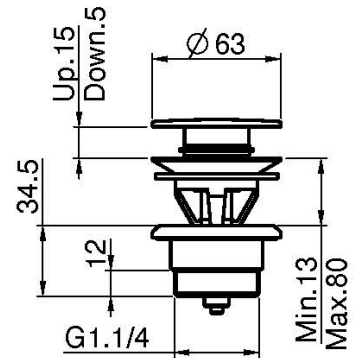

This drawing is the property of FIMA Carlo Frattini. Any complete or partial reproduction, or any transmission to third party without FIMA Carlo Frattini authorization is forbidden.