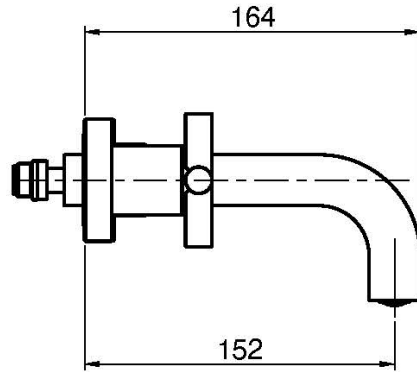

This drawing is the property of FIMA Carlo Frattini. Any complete or partial reproduction, or any transmission to third party without FIMA Carlo Frattini authorization is forbidden.