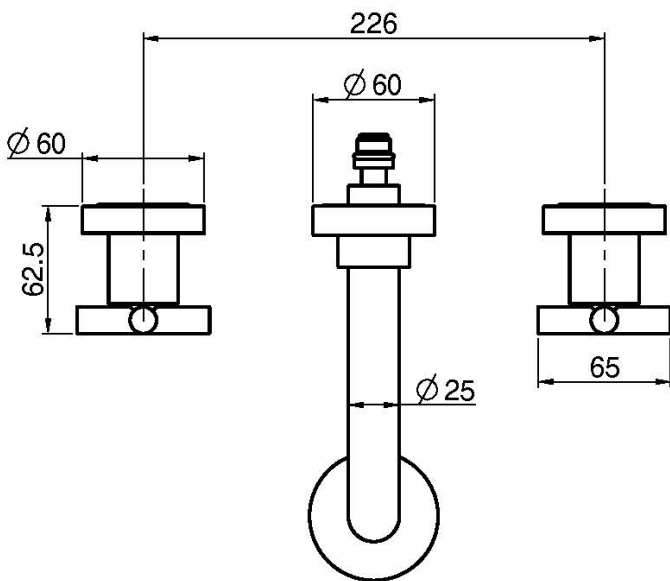

Code F5321/5

MÉLANGEUR LAVABO ENCASTRÉ

- habillage pour corps encastrable
- vidage click clack 1"1/4 avec trop plein
- **corps encastrable à commander séparément**

IMAGE

Finitions

 CHROMÉ
CR

 HL

 HS

 NICKEL BROSSÉ
SN

 CHROMÉ NOIR
CN

 CHROMÉ NOIR BROSSÉ
CS

 BLANC MAT
BS

 NOIR MAT
NS

PRODUITS À COMMANDER SÉPARÉMENT

[Corps encastrable](#)

Voir les conditions générales de vente dans notre tarif en
vigueur