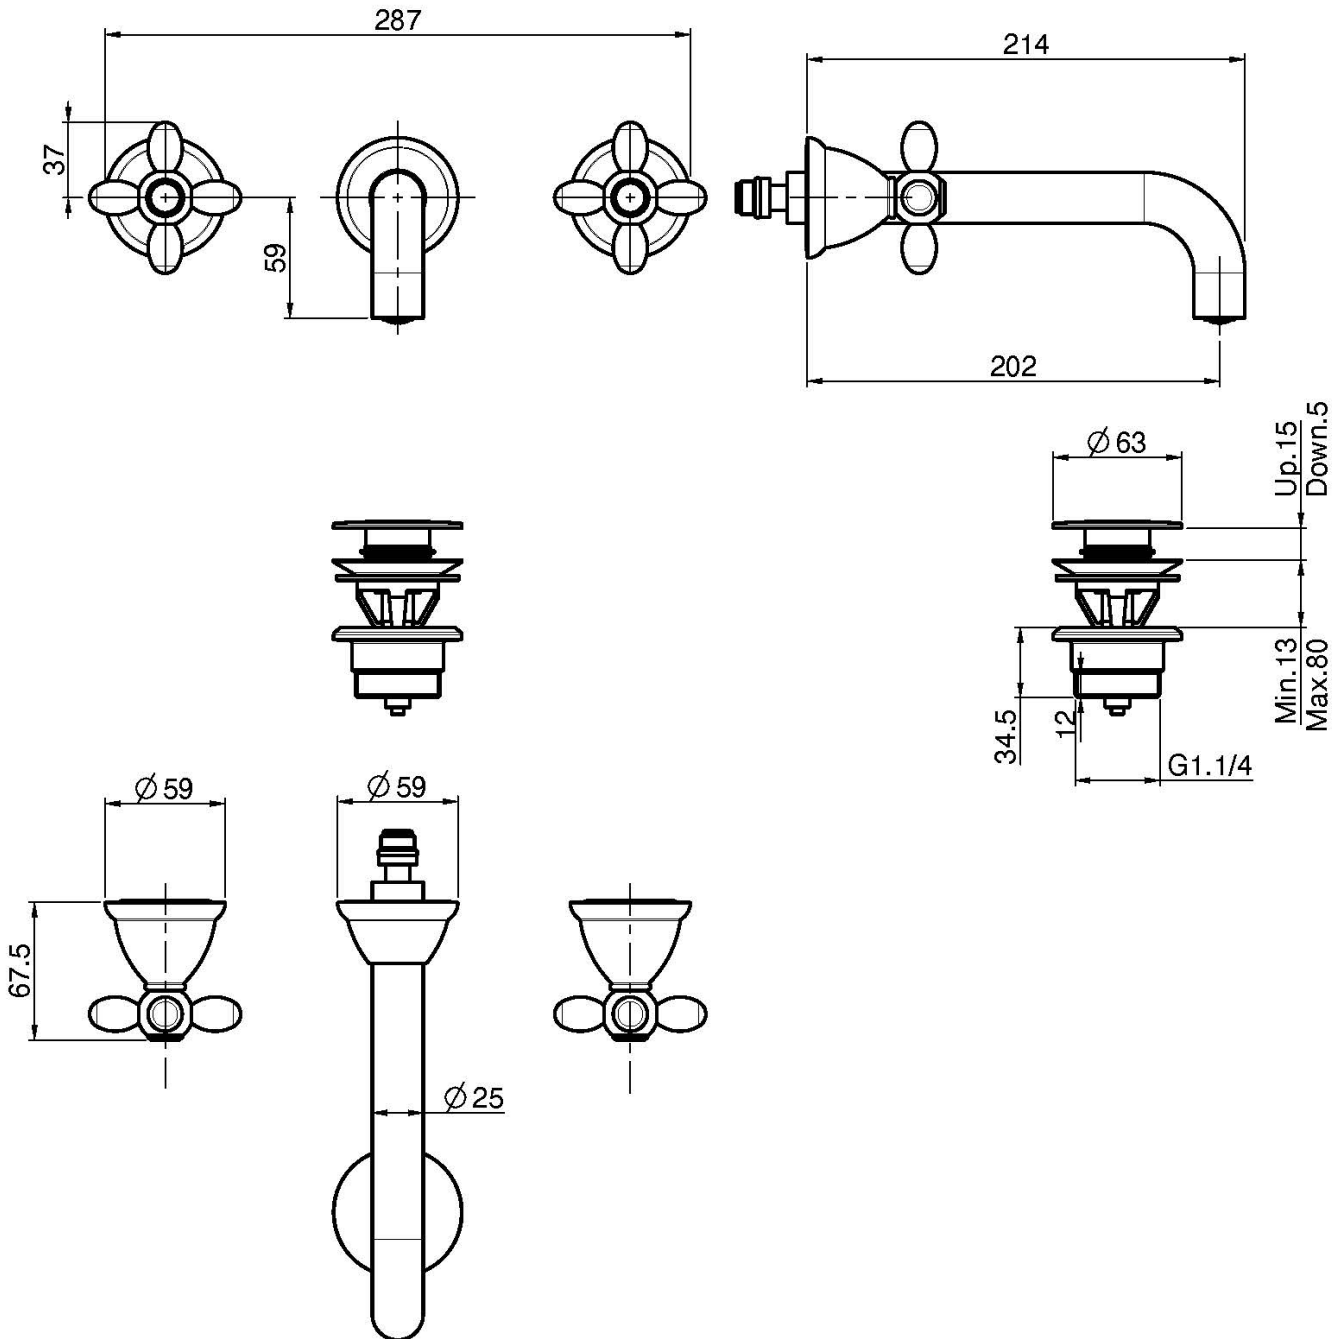

This drawing is the property of FIMA Carlo Frattini. Any complete or partial reproduction, or any transmission to third party without FIMA Carlo Frattini authorization is forbidden.