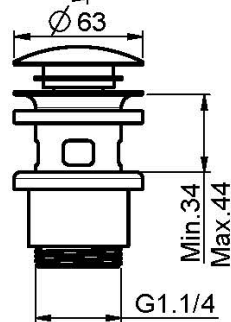

This drawing is the property of FIMA Carlo Frattini. Any complete or partial reproduction, or any transmission to third party without FIMA Carlo Frattini authorization is forbidden.