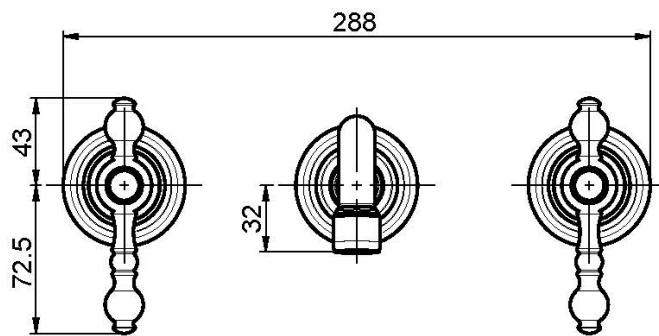

This drawing is the property of FIMA Carlo Frattini. Any complete or partial reproduction, or any transmission to third party without FIMA Carlo Frattini authorization is forbidden.