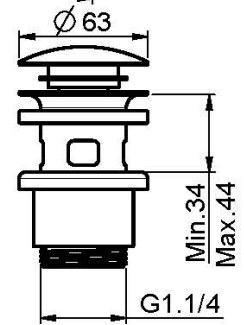

This drawing is the property of FIMA Carlo Frattini. Any complete or partial reproduction, or any transmission to third party without FIMA Carlo Frattini authorization is forbidden.