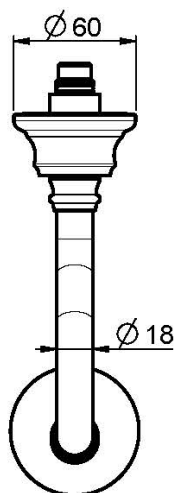

Code F5051/5

MÉLANGEUR LAVABO ENCASTRÉ

- habillage pour corps encastrable
- vidage click clack 1"1/4 avec trop plein
- **corps encastrable à commander séparément**

IMAGE

Finitions

-  CHROMÉ
CR
-  NICKEL BROSSÉ
SN
-  DORÉ
OR
-  DORÉ BROSSÉ
OS
-  VIEUX BRONZE
BR
-  ANTIQUE COPPER
RA

PRODUITS À COMMANDER SÉPARÉMENT

[Corps encastrable](#)

Voir les conditions générales de vente dans notre tarif en vigueur

This drawing is the property of FIMA Carlo Frattini. Any complete or partial reproduction, or any transmission to third party without FIMA Carlo Frattini authorization is forbidden.