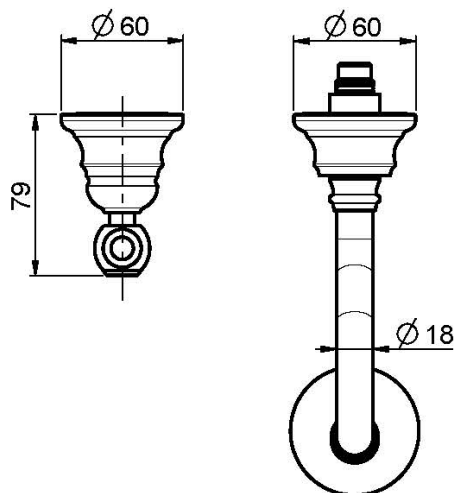

Code F5051/5

MÉLANGEUR LAVABO ENCASTRÉ

- habillage pour corps encastrable
- vidage click clack 1"1/4 avec trop plein
- **corps encastrable à commander séparément**

IMAGE

Finitions

-  CHROMÉ
CR
-  NICKEL BROSSÉ
SN
-  DORÉ
OR
-  DORÉ BROSSÉ
OS
-  VIEUX BRONZE
BR
-  ANTIQUE COPPER
RA

PRODUITS À COMMANDER SÉPARÉMENT

[Corps encastrable](#)

Voir les conditions générales de vente dans notre tarif en
vigueur

This drawing is the property of FIMA Carlo Frattini. Any complete or partial reproduction, or any transmission to third party without FIMA Carlo Frattini authorization is forbidden.