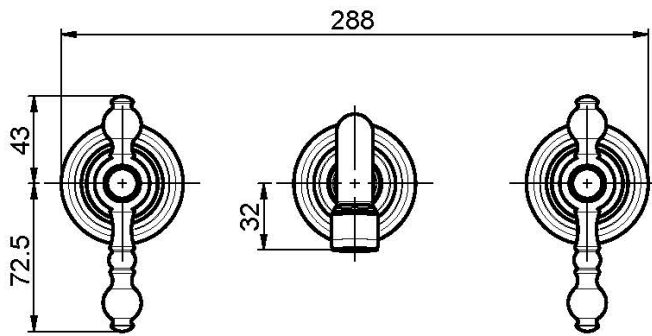

This drawing is the property of FIMA Carlo Frattini. Any complete or partial reproduction, or any transmission to third party without FIMA Carlo Frattini authorization is forbidden.