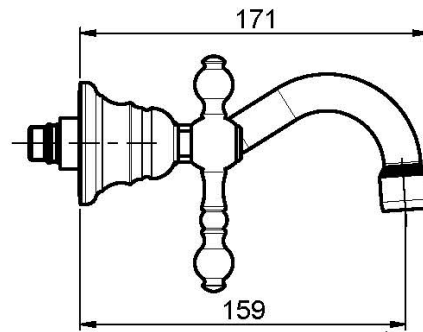

This drawing is the property of FIMA Carlo Frattini. Any complete or partial reproduction, or any transmission to third party without FIMA Carlo Frattini authorization is forbidden.