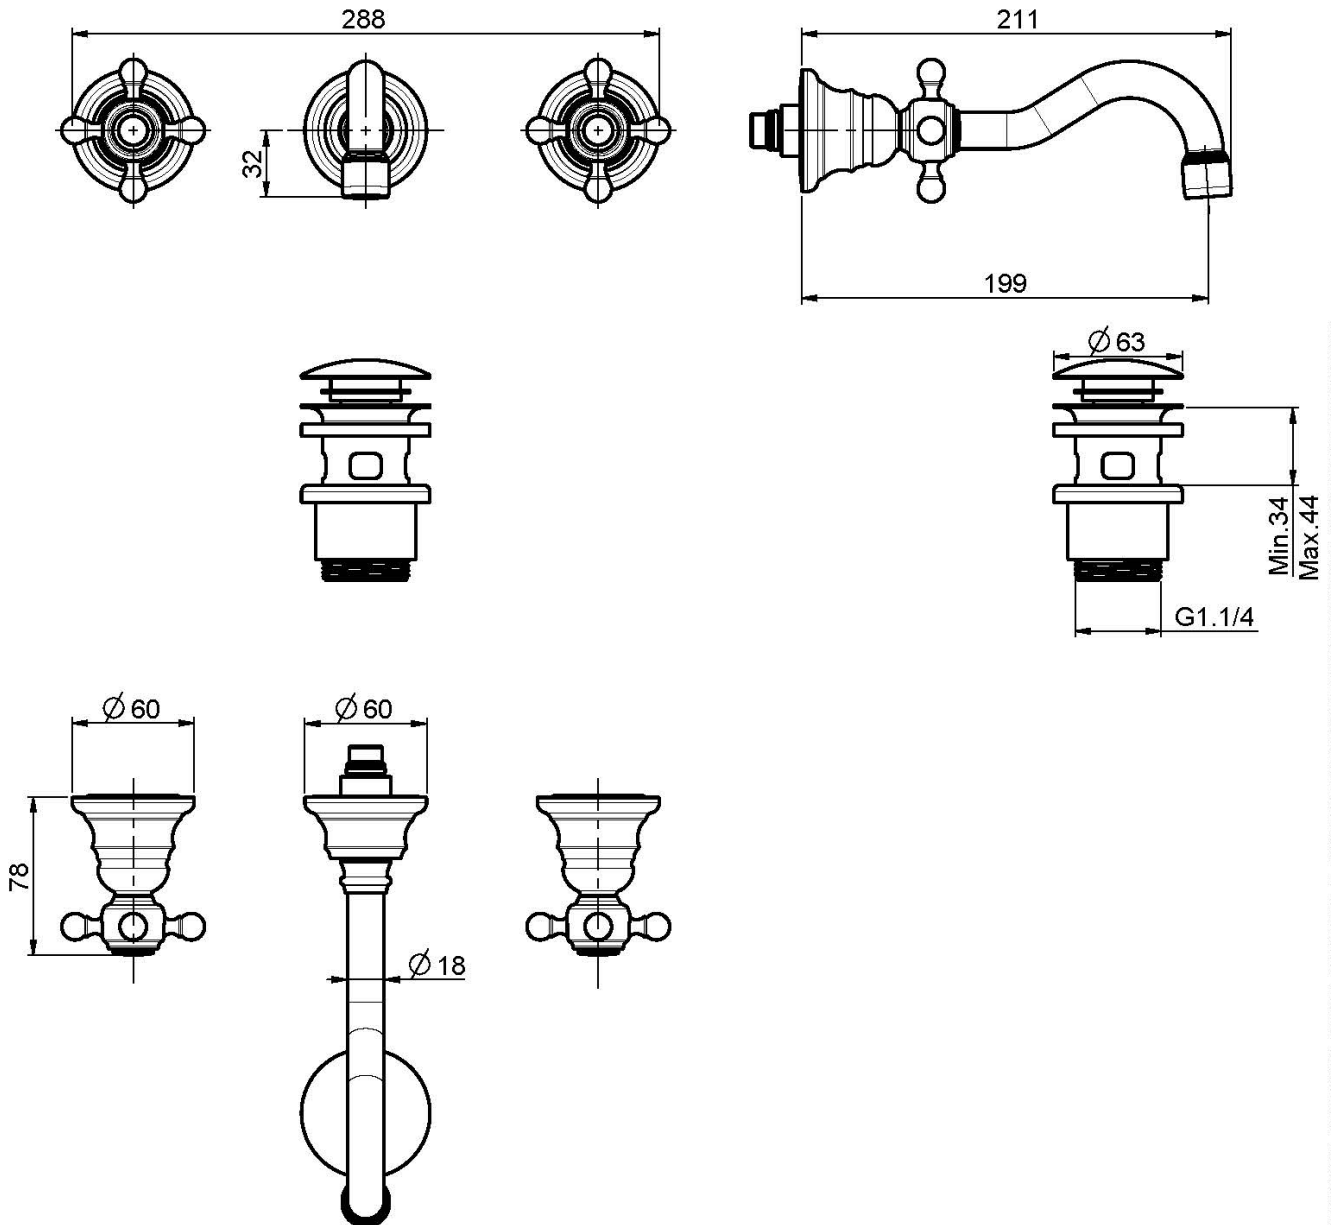

This drawing is the property of FIMA Carlo Frattini. Any complete or partial reproduction, or any transmission to third party without FIMA Carlo Frattini authorization is forbidden.