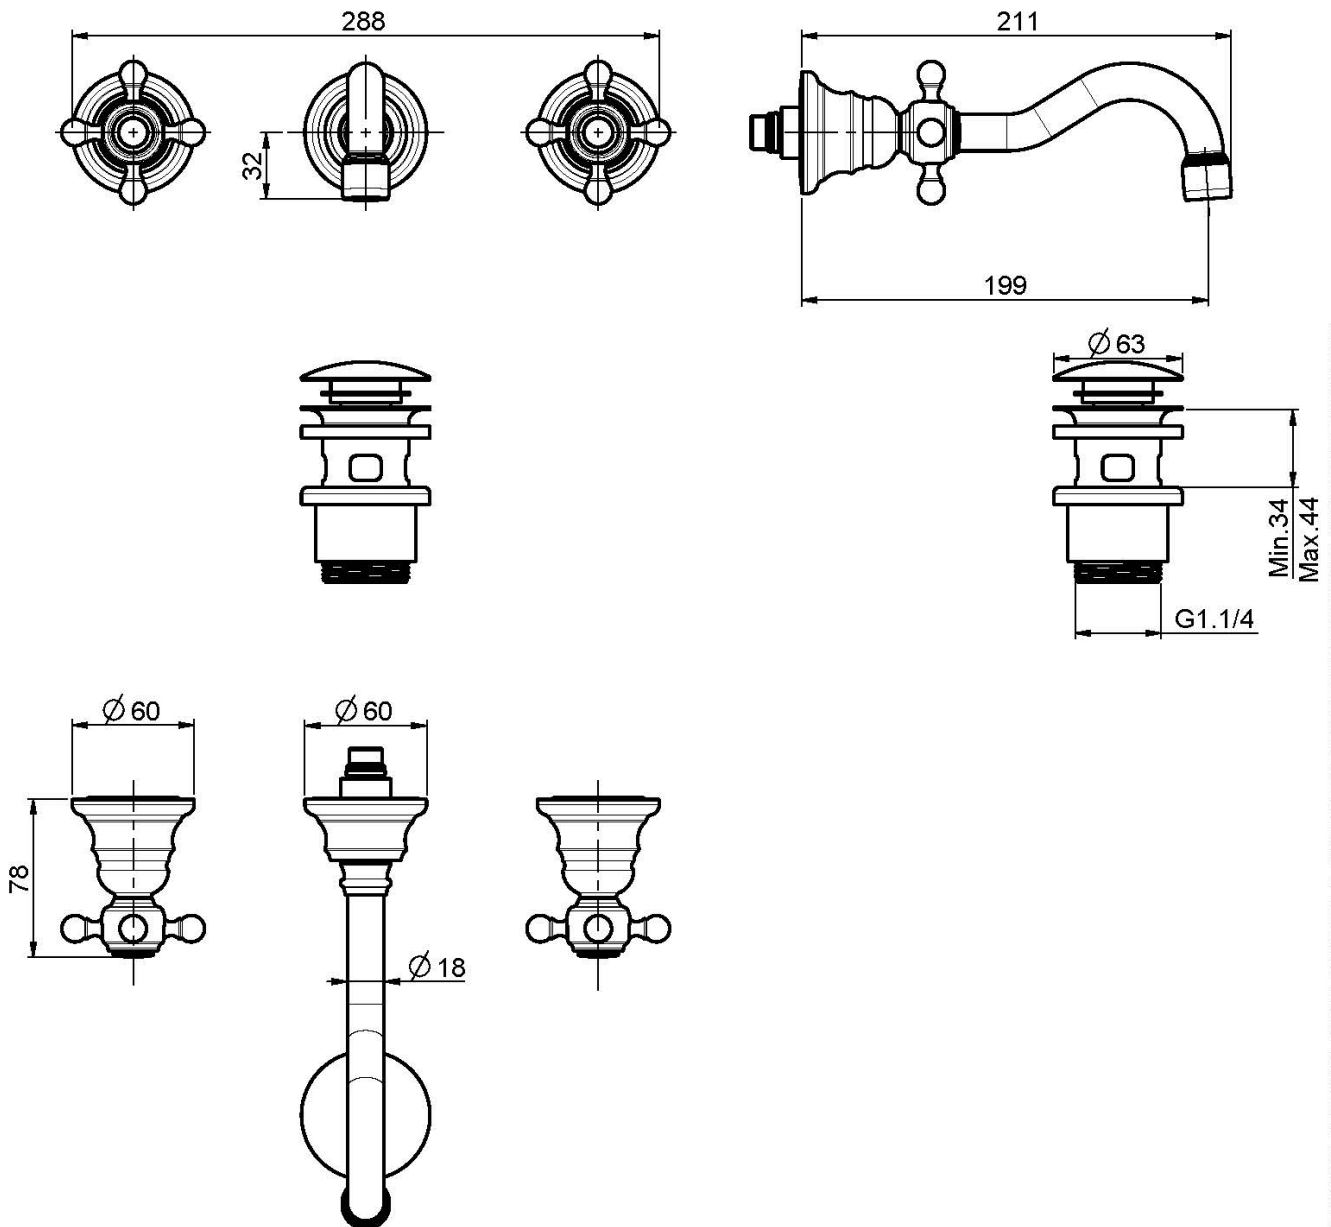

This drawing is the property of FIMA Carlo Frattini. Any complete or partial reproduction, or any transmission to third party without FIMA Carlo Frattini authorization is forbidden.