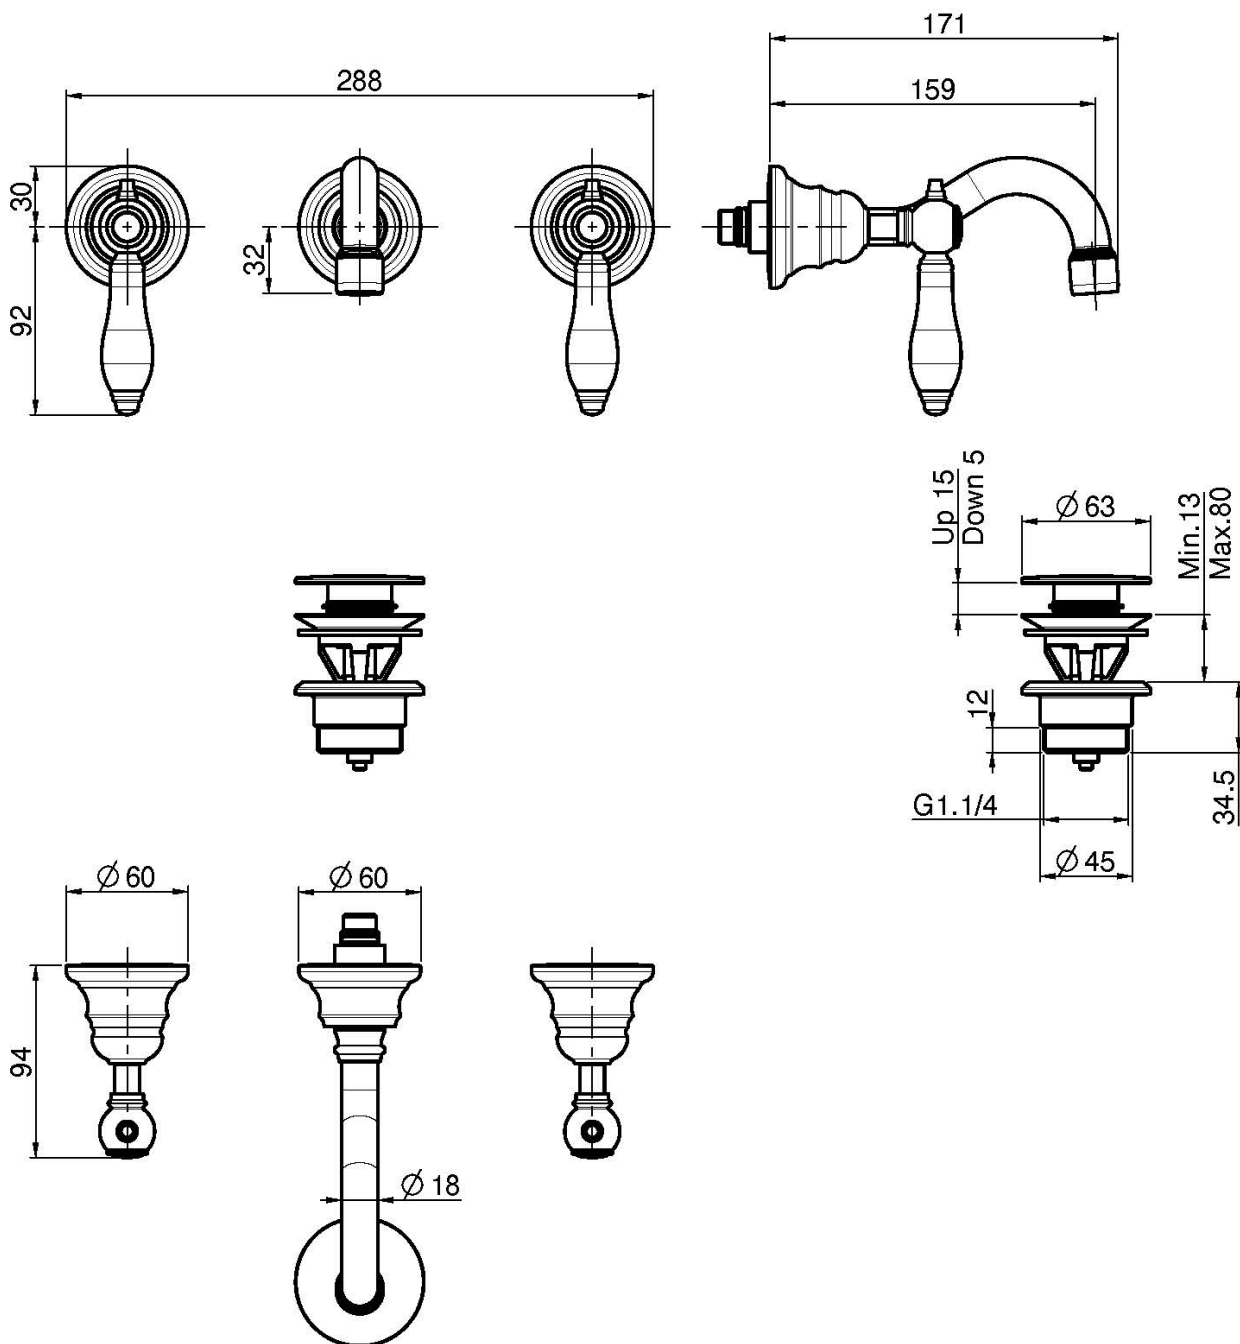

Code F5401/5

MÉLANGEUR LAVABO ENCASTRÉ

- habillage pour corps encastrable
- vidage click clack 1"1/4 avec trop plein
- bec 160 mm
- **corps encastrable à commander séparément**

IMAGE

Finitions

-  CHROMÉ
CR
-  NICKEL BROSSÉ
SN
-  DORÉ
OR
-  DORÉ BROSSÉ
OS
-  VIEUX BRONZE
BR
-  ANTIQUE COPPER
RA

PRODUITS À COMMANDER SÉPARÉMENT

[Corps encastrable](#)

Voir les conditions générales de vente dans notre tarif en
vigueur

This drawing is the property of FIMA Carlo Frattini. Any complete or partial reproduction, or any transmission to third party without FIMA Carlo Frattini authorization is forbidden.