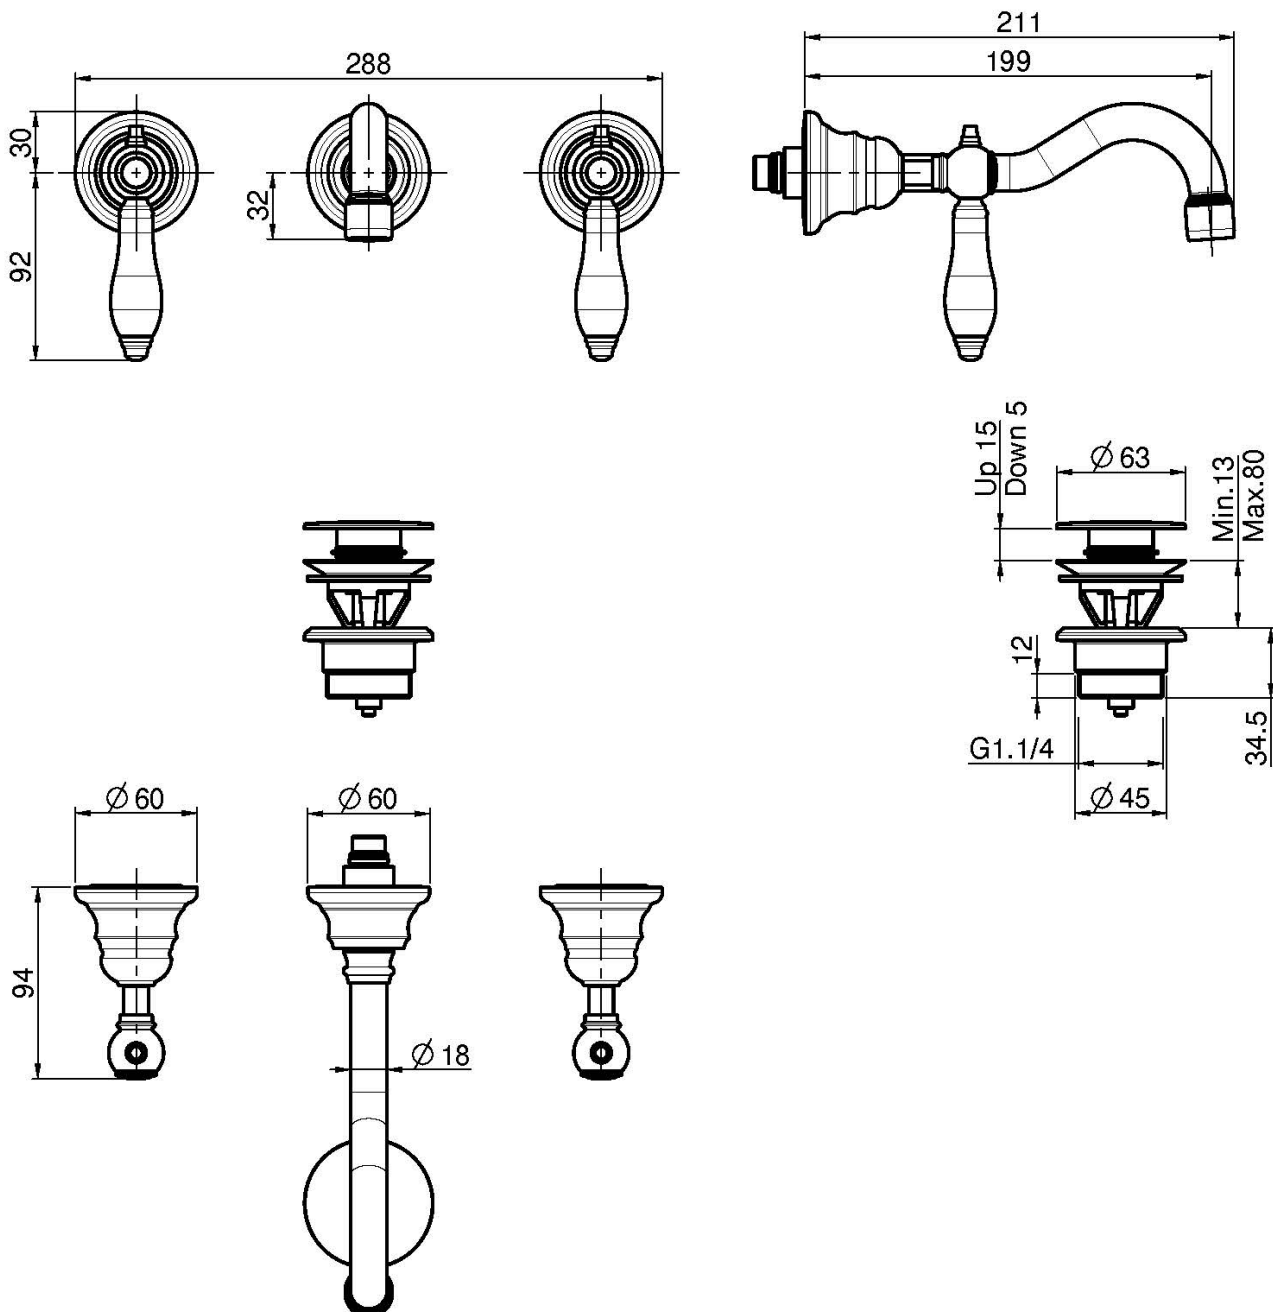

Code F5401L/5

MÉLANGEUR LAVABO ENCASTRÉ

- habillage pour corps encastrable
- vidage click clack 1"1/4 avec trop plein
- bec 200 mm
- **corps encastrable à commander séparément**

IMAGE

Finitions

-  CHROMÉ
CR
-  NICKEL BROSSÉ
SN
-  DORÉ
OR
-  DORÉ BROSSÉ
OS
-  VIEUX BRONZE
BR
-  ANTIQUE COPPER
RA

PRODUITS À COMMANDER SÉPARÉMENT

[Corps encastrable](#)

Voir les conditions générales de vente dans notre tarif en
vigueur

This drawing is the property of FIMA Carlo Frattini. Any complete or partial reproduction, or any transmission to third party without FIMA Carlo Frattini authorization is forbidden.