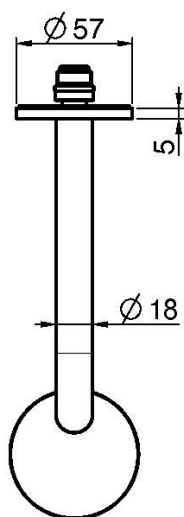

Code F3191/5

MÉLANGEUR LAVABO ENCASTRÉ

• POIGNEES VENDUES SÉPARÉMENT

- habillage pour corps encastrable
- vidage click clack 1"1/4 avec trop plein
- bec 150 mm

POUR COMPLÉTER CE PRODUIT ON DOIT COMMANDER 1 COUPLE DE POIGNÉES S4 OU DEUX POIGNÉES S2

- **corps encastrable à commander séparément**

IMAGE

Voir les conditions générales de vente dans notre tarif en vigueur

Finitions

-  CHROMÉ
CR
-  HL
-  HS
-  ZL
-  ZS
-  NICKEL BROSSÉ
SN
-  CHROMÉ NOIR
CN
-  CHROMÉ NOIR BROSSÉ
CS
-  BLANC MAT
BS
-  NOIR MAT
NS
-  DORÉ
OR
-  DORÉ BROSSÉ
OS

PRODUITS À COMMANDER SÉPARÉMENT

[Corps encastrable](#)

[Poignée S2](#)

[Couple de poignée S4](#)

This drawing is the property of FIMA Carlo Frattini. Any complete or partial reproduction, or any transmission to third party without FIMA Carlo Frattini authorization is forbidden.