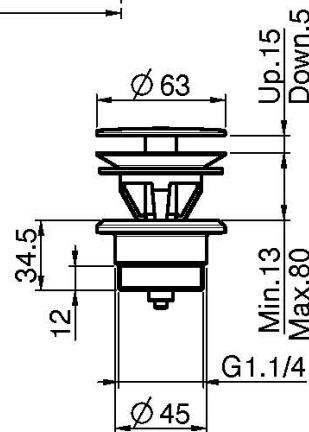

Code F3191/5

MÉLANGEUR LAVABO ENCASTRÉ

• POIGNEES VENDUES SÉPARÉMENT

- habillage pour corps encastrable
- vidage click clack 1"1/4 avec trop plein
- bec 150 mm

POUR COMPLÉTER CE PRODUIT ON DOIT COMMANDER 1 COUPLE DE POIGNÉES S4 OU DEUX POIGNÉES S2

PRODUITS À COMMANDER SÉPARÉMENT

[Corps encastrable](#)

[Poignée S2](#)

[Couple de poignée S4](#)

This drawing is the property of FIMA Carlo Frattini. Any complete or partial reproduction, or any transmission to third party without FIMA Carlo Frattini authorization is forbidden.