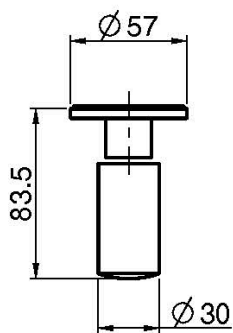

Code F3191/5

MÉLANGEUR LAVABO ENCASTRÉ

• POIGNEES VENDUES SÉPARÉMENT

- habillage pour corps encastrable
- vidage click clack 1"1/4 avec trop plein
- bec 150 mm

POUR COMPLÉTER CE PRODUIT ON DOIT COMMANDER 1 COUPLE DE POIGNÉES S4 OU DEUX POIGNÉES S2

PRODUITS À COMMANDER SÉPARÉMENT

[Corps encastrable](#)

[Poignée S2](#)

[Couple de poignée S4](#)

This drawing is the property of FIMA Carlo Frattini. Any complete or partial reproduction, or any transmission to third party without FIMA Carlo Frattini authorization is forbidden.