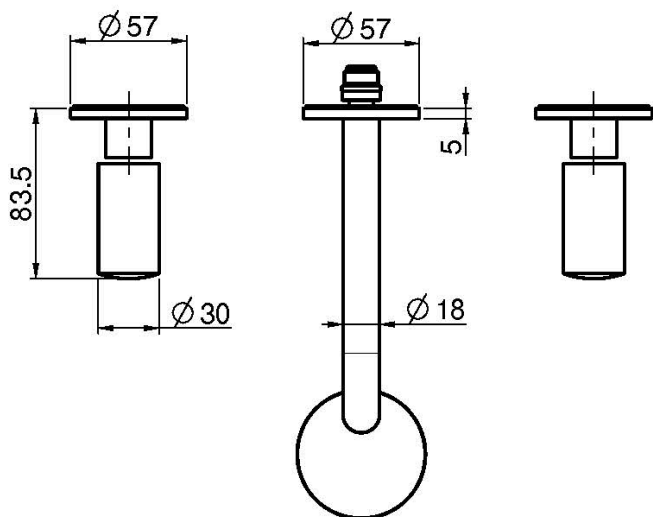

Code F3191/5

MÉLANGEUR LAVABO ENCASTRÉ

• POIGNEES VENDUES SÉPARÉMENT

- habillage pour corps encastrable
- vidage click clack 1"1/4 avec trop plein
- bec 150 mm

POUR COMPLÉTER CE PRODUIT ON DOIT COMMANDER 1 COUPLE DE POIGNÉES S4 OU DEUX POIGNÉES S2

- **corps encastrable à commander séparément**

IMAGE

Voir les conditions générales de vente dans notre tarif en vigueur

Finitions

-  CHROMÉ
CR
-  HL
-  HS
-  ZL
-  ZS
-  SN
NICKEL BROSSÉ
-  CN
CHROMÉ NOIR
-  CS
CHROMÉ NOIR BROSSÉ
-  BS
BLANC MAT
-  NS
NOIR MAT
-  OR
DORÉ
-  OS
DORÉ BROSSÉ

PRODUITS À COMMANDER SÉPARÉMENT

[Corps encastrable](#)

[Poignée S2](#)

[Couple de poignée S4](#)

This drawing is the property of FIMA Carlo Frattini. Any complete or partial reproduction, or any transmission to third party without FIMA Carlo Frattini authorization is forbidden.