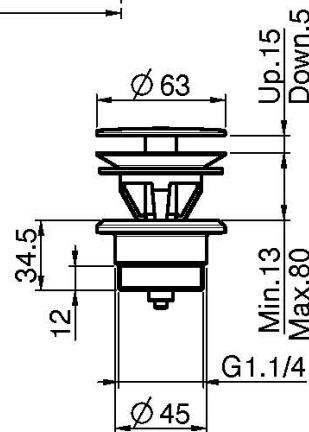

Code F3191/5

## PRODUITS À COMMANDER SÉPARÉMENT

[Corps encastrable](#)

[Poignée S2](#)

[Couple de poignée S4](#)

Voir les conditions générales de vente dans notre tarif en vigueur

This drawing is the property of FIMA Carlo Frattini. Any complete or partial reproduction, or any transmission to third party without FIMA Carlo Frattini authorization is forbidden.