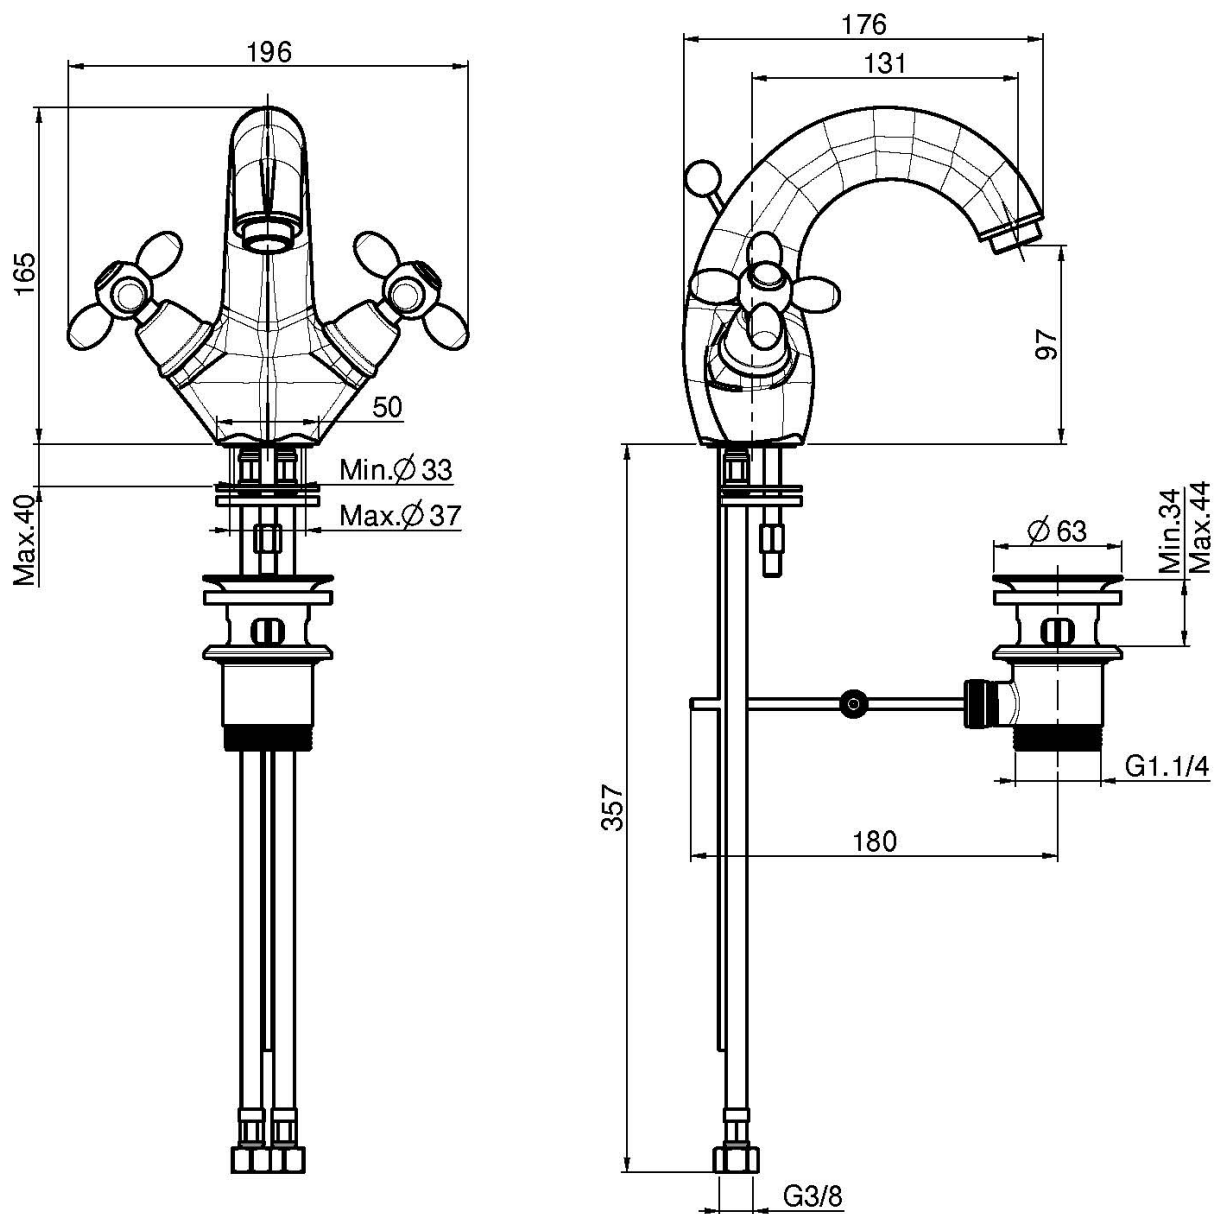

This drawing is the property of FIMA Carlo Frattini. Any complete or partial reproduction, or any transmission to third party without FIMA Carlo Frattini authorization is forbidden.