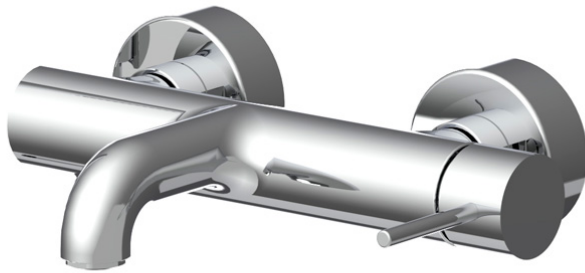

Code F3034/1N

MITIGEUR BAIGNOIRE APPARENT SANS ENSEMBLE DE DOUCHE

- bouton inverseur
- 2 raccords excentriques 1/2"

IMAGE

Finitions

-  CHROMÉ
CR
-  HL
-  HS
-  ZL
-  ZS
-  NICKEL BROSSÉ
SN
-  CHROMÉ NOIR
CN
-  CHROMÉ NOIR BROSSÉ
CS
-  BLANC MAT
BS
-  NOIR MAT
NS
-  DORÉ
OR
-  DORÉ BROSSÉ
OS