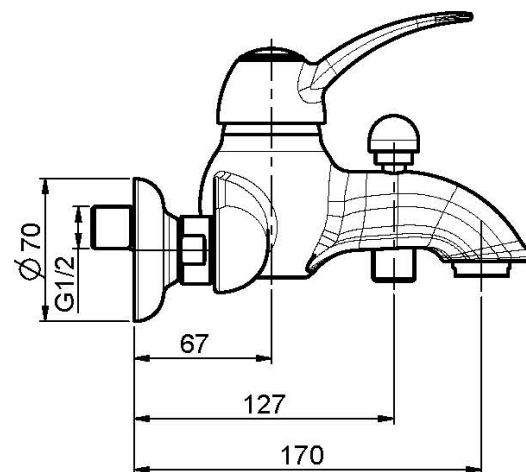

This drawing is the property of FIMA Carlo Frattini. Any complete or partial reproduction, or any transmission to third party without FIMA Carlo Frattini authorization is forbidden.