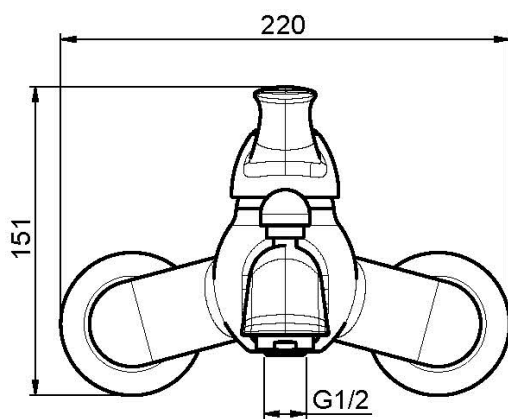

This drawing is the property of FIMA Carlo Frattini. Any complete or partial reproduction, or any transmission to third party without FIMA Carlo Frattini authorization is forbidden.