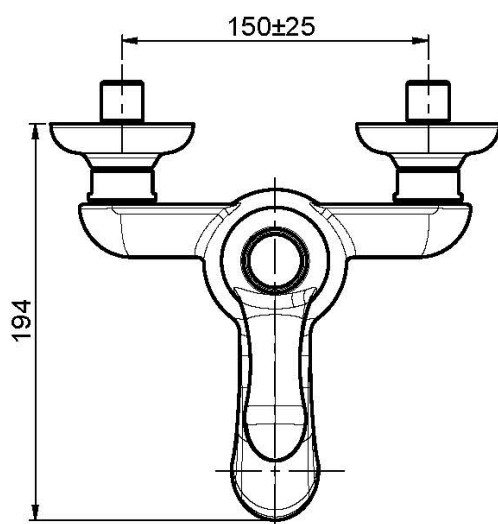

This drawing is the property of FIMA Carlo Frattini. Any complete or partial reproduction, or any transmission to third party without FIMA Carlo Frattini authorization is forbidden.