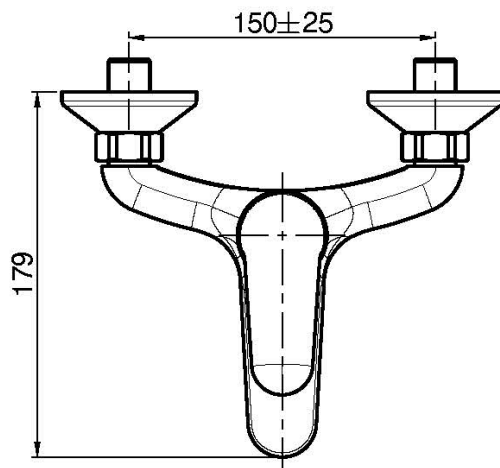

Code F3834/1

MITIGEUR BAIGNOIRE APPARENT SANS ENSEMBLE DE DOUCHE

- 2 raccords excentriques 1/2"
- inverseur

Finitions

 CHROMÉ
CR

 NOIR MAT
NS

IMAGE

Voir les conditions générales de vente dans notre tarif en vigueur