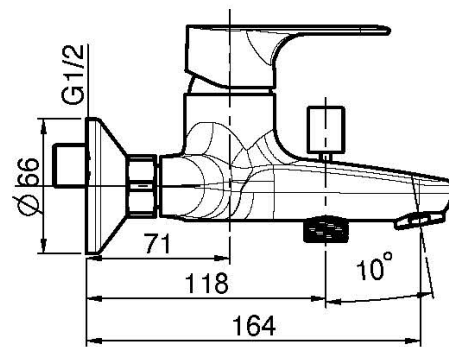

Code F3834/1

MITIGEUR BAIGNOIRE APPARENT SANS ENSEMBLE DE DOUCHE

- 2 raccords excentriques 1/2"
- inverseur

Finitions

 CHROMÉ
CR

 NOIR MAT
NS

IMAGE

Voir les conditions générales de vente dans notre tarif en vigueur