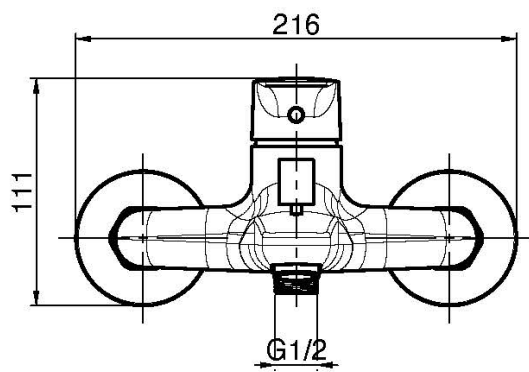

Code F3834/1

MITIGEUR BAIGNOIRE APPARENT SANS ENSEMBLE DE DOUCHE

- 2 raccords excentriques 1/2"
- inverseur

Finitions

 CHROMÉ
CR

 NOIR MAT
NS

IMAGE

Voir les conditions générales de vente dans notre tarif en vigueur