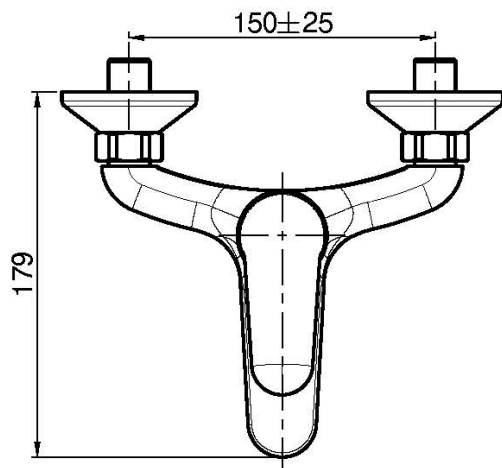

This drawing is the property of FIMA Carlo Frattini. Any complete or partial reproduction, or any transmission to third party without FIMA Carlo Frattini authorization is forbidden.