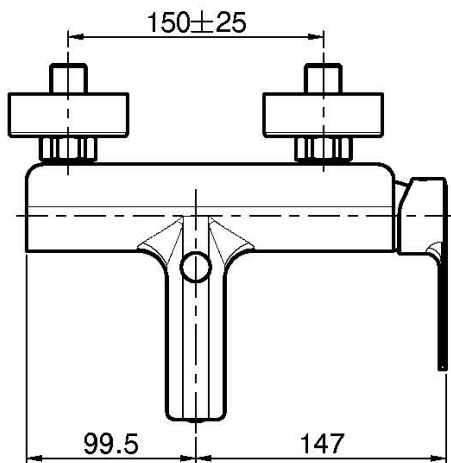

This drawing is the property of FIMA Carlo Frattini. Any complete or partial reproduction, or any transmission to third party without FIMA Carlo Frattini authorization is forbidden.