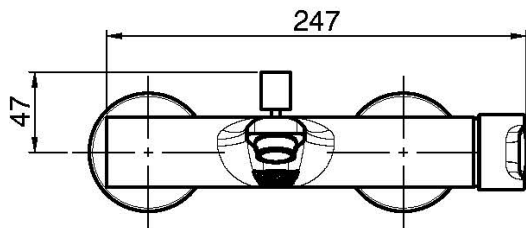

This drawing is the property of FIMA Carlo Frattini. Any complete or partial reproduction, or any transmission to third party without FIMA Carlo Frattini authorization is forbidden.