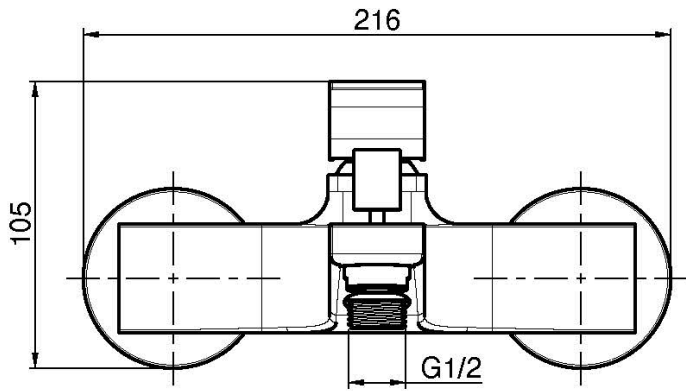

Code F3384/1

MITIGEUR BAIGNOIRE APPARENT SANS ENSEMBLE DE DOUCHE

- 2 raccords excentriques 1/2"
- inverseur

Finitions

-  CHROMÉ
CR
-  NICKEL BROSSÉ
SN
-  BLANC MAT
BS
-  NOIR MAT
NS

IMAGE

Voir les conditions générales de vente dans notre tarif en vigueur