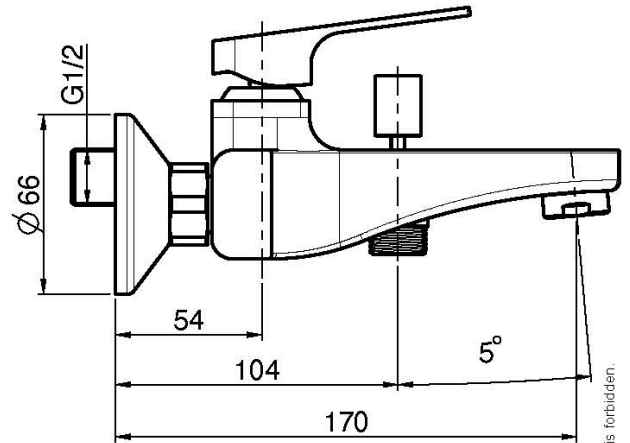

Code F3384/1

MITIGEUR BAIGNOIRE APPARENT SANS ENSEMBLE DE DOUCHE

- 2 raccords excentriques 1/2"
- inverseur

Finitions

-  CHROMÉ
CR
-  NICKEL BROSSÉ
SN
-  BLANC MAT
BS
-  NOIR MAT
NS

IMAGE

Voir les conditions générales de vente dans notre tarif en vigueur