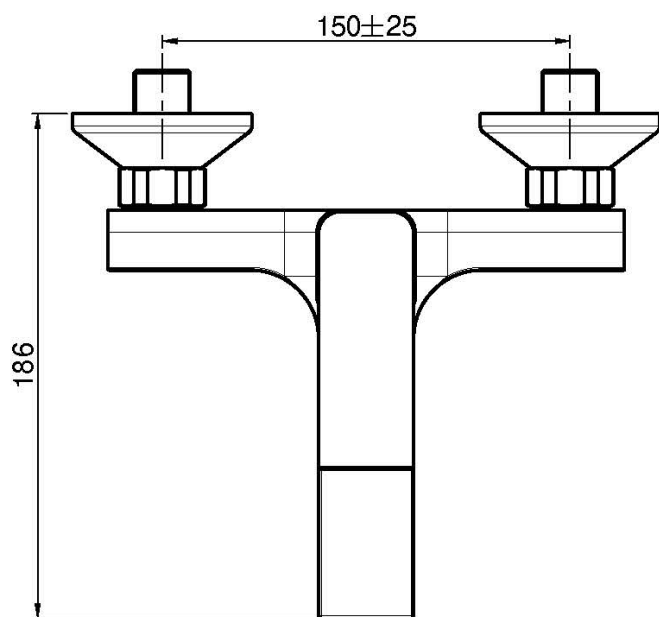

Code F3384/1

MITIGEUR BAIGNOIRE APPARENT SANS ENSEMBLE DE DOUCHE

- 2 raccords excentriques 1/2"
- inverseur

Finitions

-  CHROMÉ
CR
-  NICKEL BROSSÉ
SN
-  BLANC MAT
BS
-  NOIR MAT
NS

IMAGE

Voir les conditions générales de vente dans notre tarif en vigueur