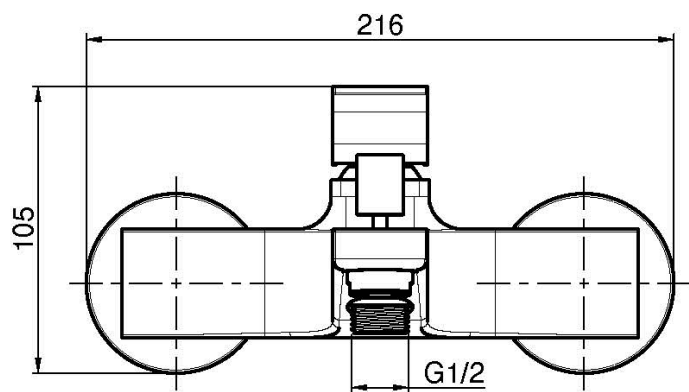

Code F3384/1

MITIGEUR BAIGNOIRE APPARENT SANS ENSEMBLE DE DOUCHE

- 2 raccords excentriques 1/2"
- inverseur

Finitions

-  CHROMÉ
CR
-  NICKEL BROSSÉ
SN
-  BLANC MAT
BS
-  NOIR MAT
NS

IMAGE

Voir les conditions générales de vente dans notre tarif en vigueur