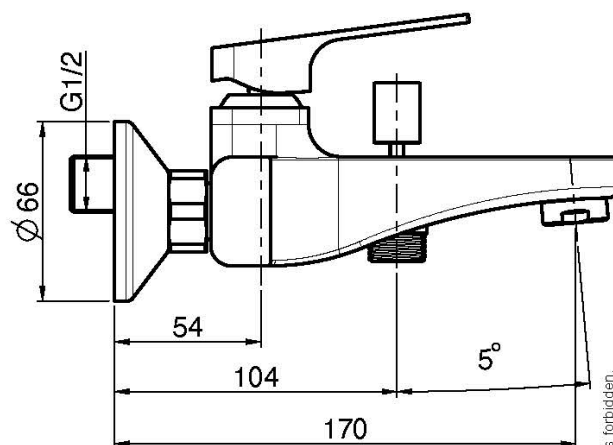

Code F3384/1

MITIGEUR BAIGNOIRE APPARENT SANS ENSEMBLE DE DOUCHE

- 2 raccords excentriques 1/2"
- inverseur

Finitions

-  CHROMÉ
CR
-  NICKEL BROSSÉ
SN
-  BLANC MAT
BS
-  NOIR MAT
NS

IMAGE

Voir les conditions générales de vente dans notre tarif en vigueur