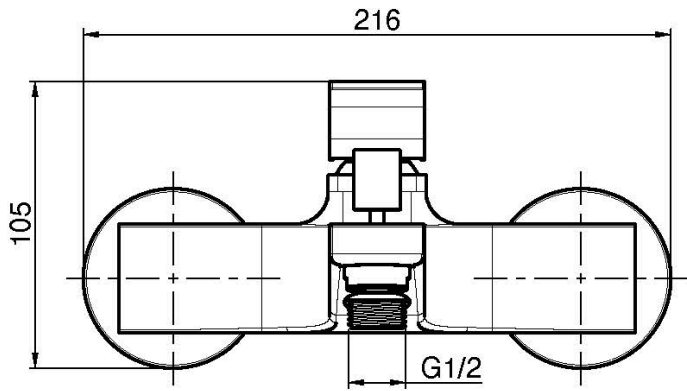

Code F3384/1

MITIGEUR BAIGNOIRE APPARENT SANS ENSEMBLE DE DOUCHE

- 2 raccords excentriques 1/2"
- inverseur

Finitions

-  CHROMÉ
CR
-  NICKEL BROSSÉ
SN
-  BLANC MAT
BS
-  NOIR MAT
NS

IMAGE

Voir les conditions générales de vente dans notre tarif en vigueur