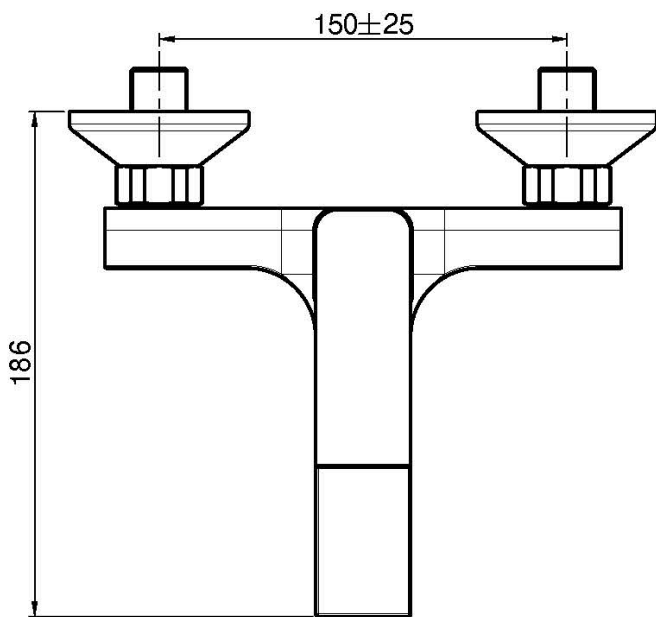

Code F3384/1

MITIGEUR BAIGNOIRE APPARENT SANS ENSEMBLE DE DOUCHE

- 2 raccords excentriques 1/2"
- inverseur

Finitions

-  CHROMÉ
CR
-  NICKEL BROSSÉ
SN
-  BLANC MAT
BS
-  NOIR MAT
NS

IMAGE

Voir les conditions générales de vente dans notre tarif en vigueur