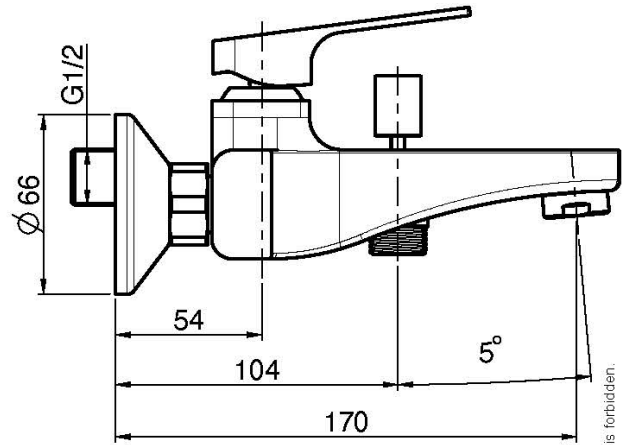

Code F3384/1

MITIGEUR BAIGNOIRE APPARENT SANS ENSEMBLE DE DOUCHE

- 2 raccords excentriques 1/2"
- inverseur

Finitions

-  CHROMÉ
CR
-  NICKEL BROSSÉ
SN
-  BLANC MAT
BS
-  NOIR MAT
NS

IMAGE

Voir les conditions générales de vente dans notre tarif en vigueur