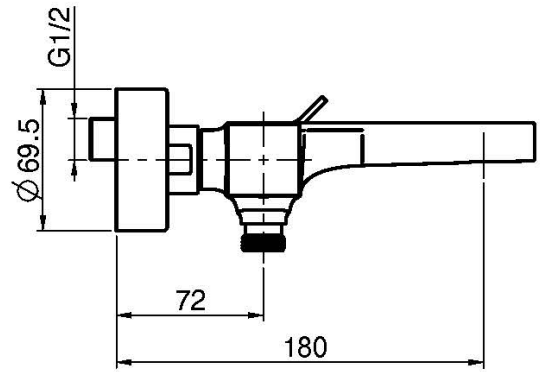

This drawing is the property of FIMA Carlo Frattini. Any complete or partial reproduction, or any transmission to third party without FIMA Carlo Frattini authorization is forbidden.