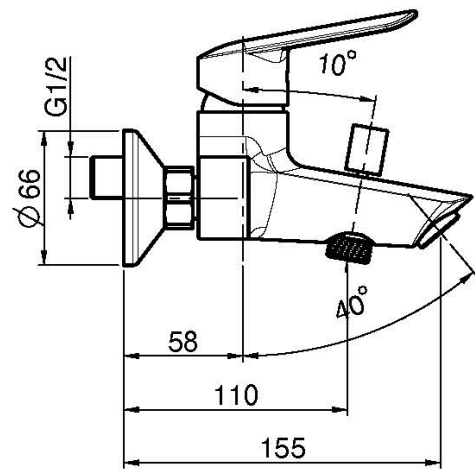

This drawing is the property of FIMA Carlo Frattini. Any complete or partial reproduction, or any transmission to third party without FIMA Carlo Frattini authorization is forbidden.