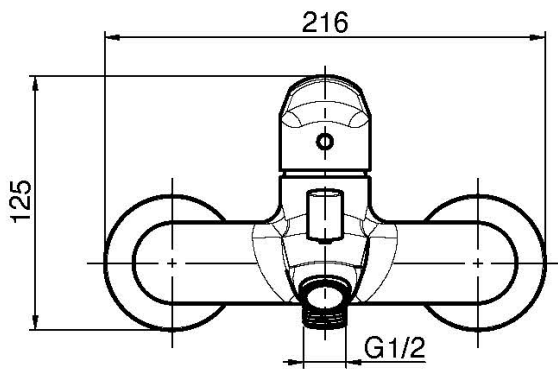

This drawing is the property of FIMA Carlo Frattini. Any complete or partial reproduction, or any transmission to third party without FIMA Carlo Frattini authorization is forbidden.