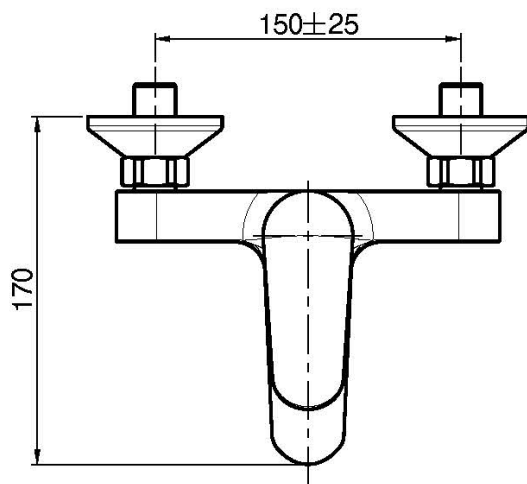

This drawing is the property of FIMA Carlo Frattini. Any complete or partial reproduction, or any transmission to third party without FIMA Carlo Frattini authorization is forbidden.