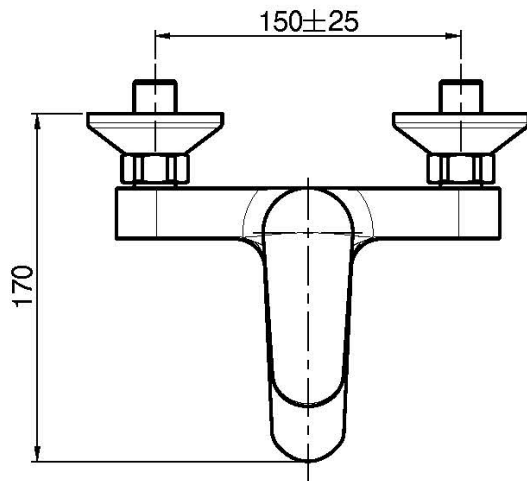

Code F3004/1

MITIGEUR BAIGNOIRE APPARENT SANS ENSEMBLE DE DOUCHE

- 2 raccords excentriques 1/2"
- inverseur

Finitions

-  CHROMÉ
CR
-  BLANC MAT
BS
-  NOIR MAT
NS

IMAGE

Voir les conditions générales de vente dans notre tarif en vigueur