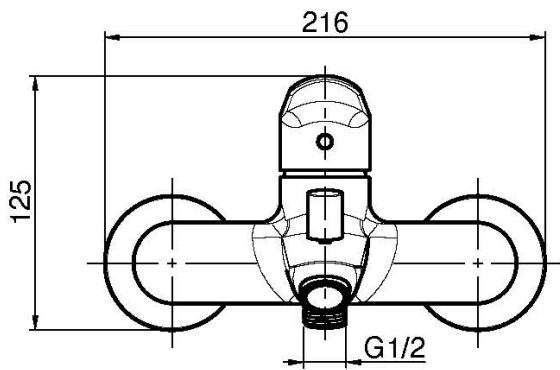

Code F3004/1

MITIGEUR BAIGNOIRE APPARENT SANS ENSEMBLE DE DOUCHE

- 2 raccords excentriques 1/2"
- inverseur

Finitions

-  CHROMÉ
CR
-  BLANC MAT
BS
-  NOIR MAT
NS

IMAGE

Voir les conditions générales de vente dans notre tarif en vigueur