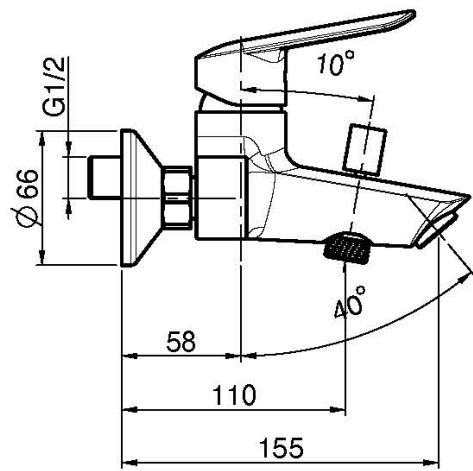

Code F3004/1

MITIGEUR BAIGNOIRE APPARENT SANS ENSEMBLE DE DOUCHE

- 2 raccords excentriques 1/2"
- inverseur

Finitions

-  CHROMÉ
CR
-  BLANC MAT
BS
-  NOIR MAT
NS

IMAGE

Voir les conditions générales de vente dans notre tarif en vigueur