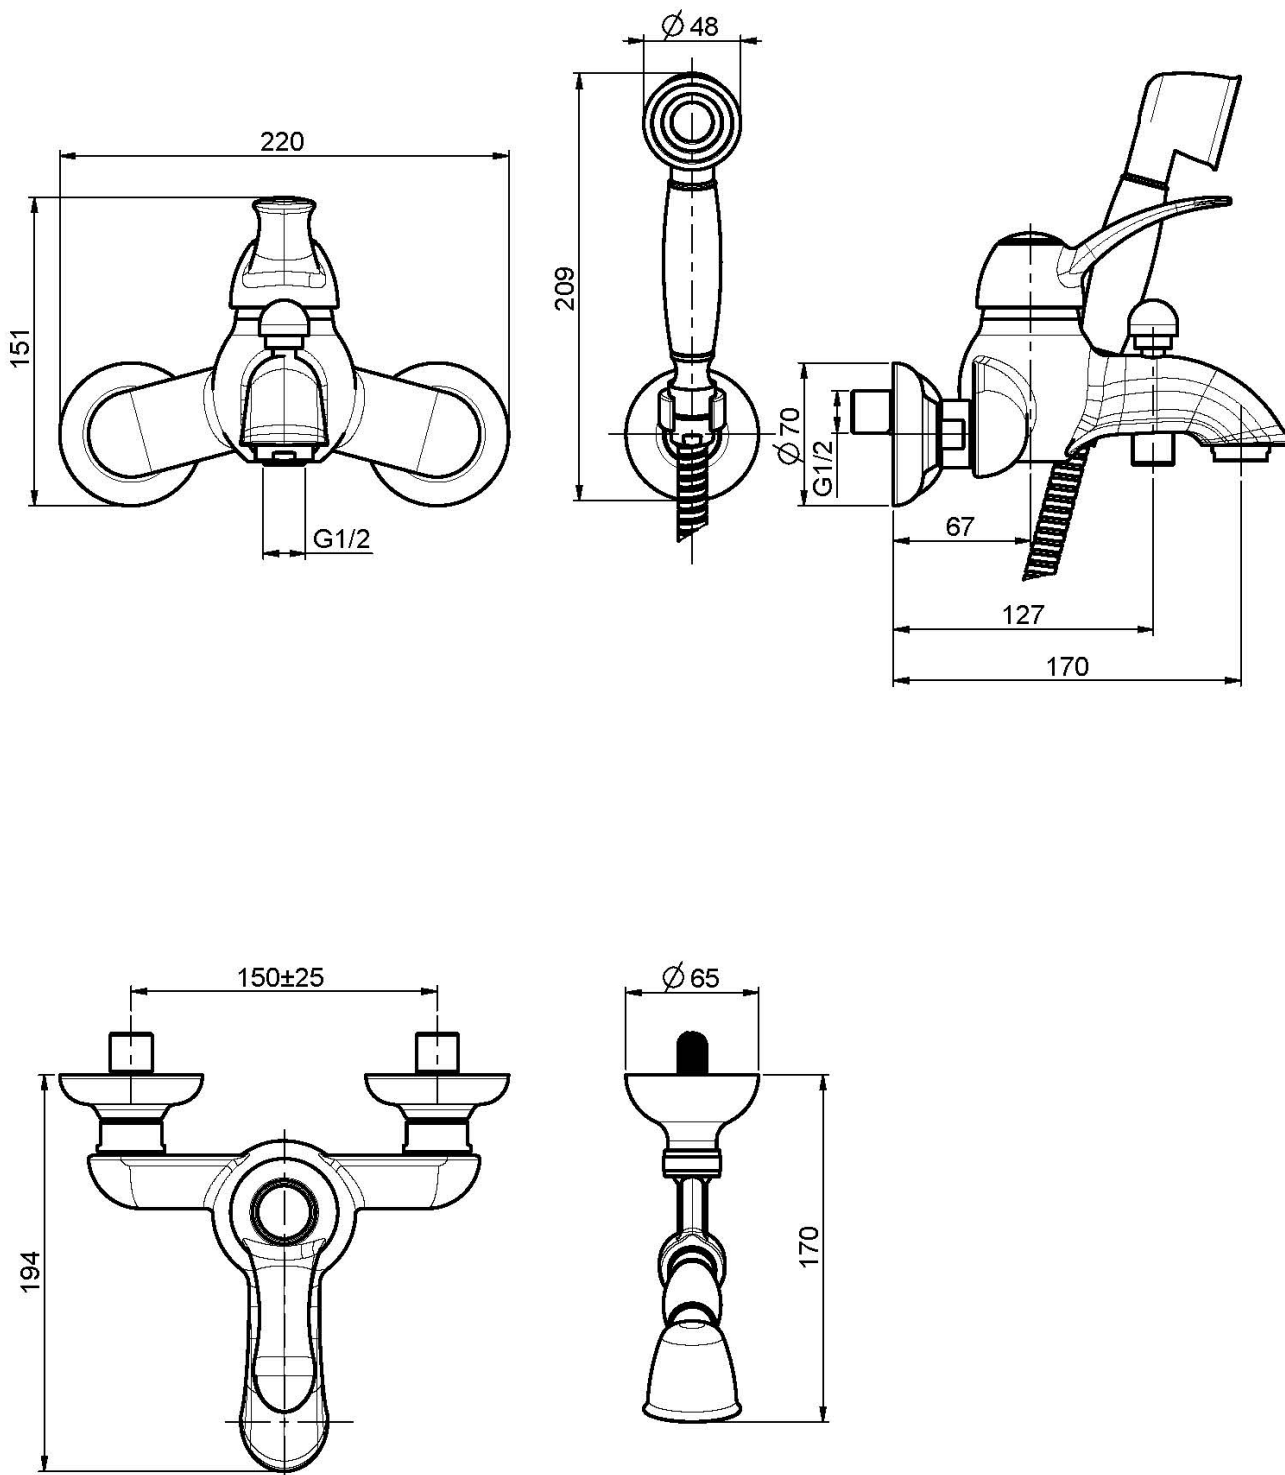

This drawing is the property of FIMA Carlo Frattini. Any complete or partial reproduction, or any transmission to third party without FIMA Carlo Frattini authorization is forbidden.