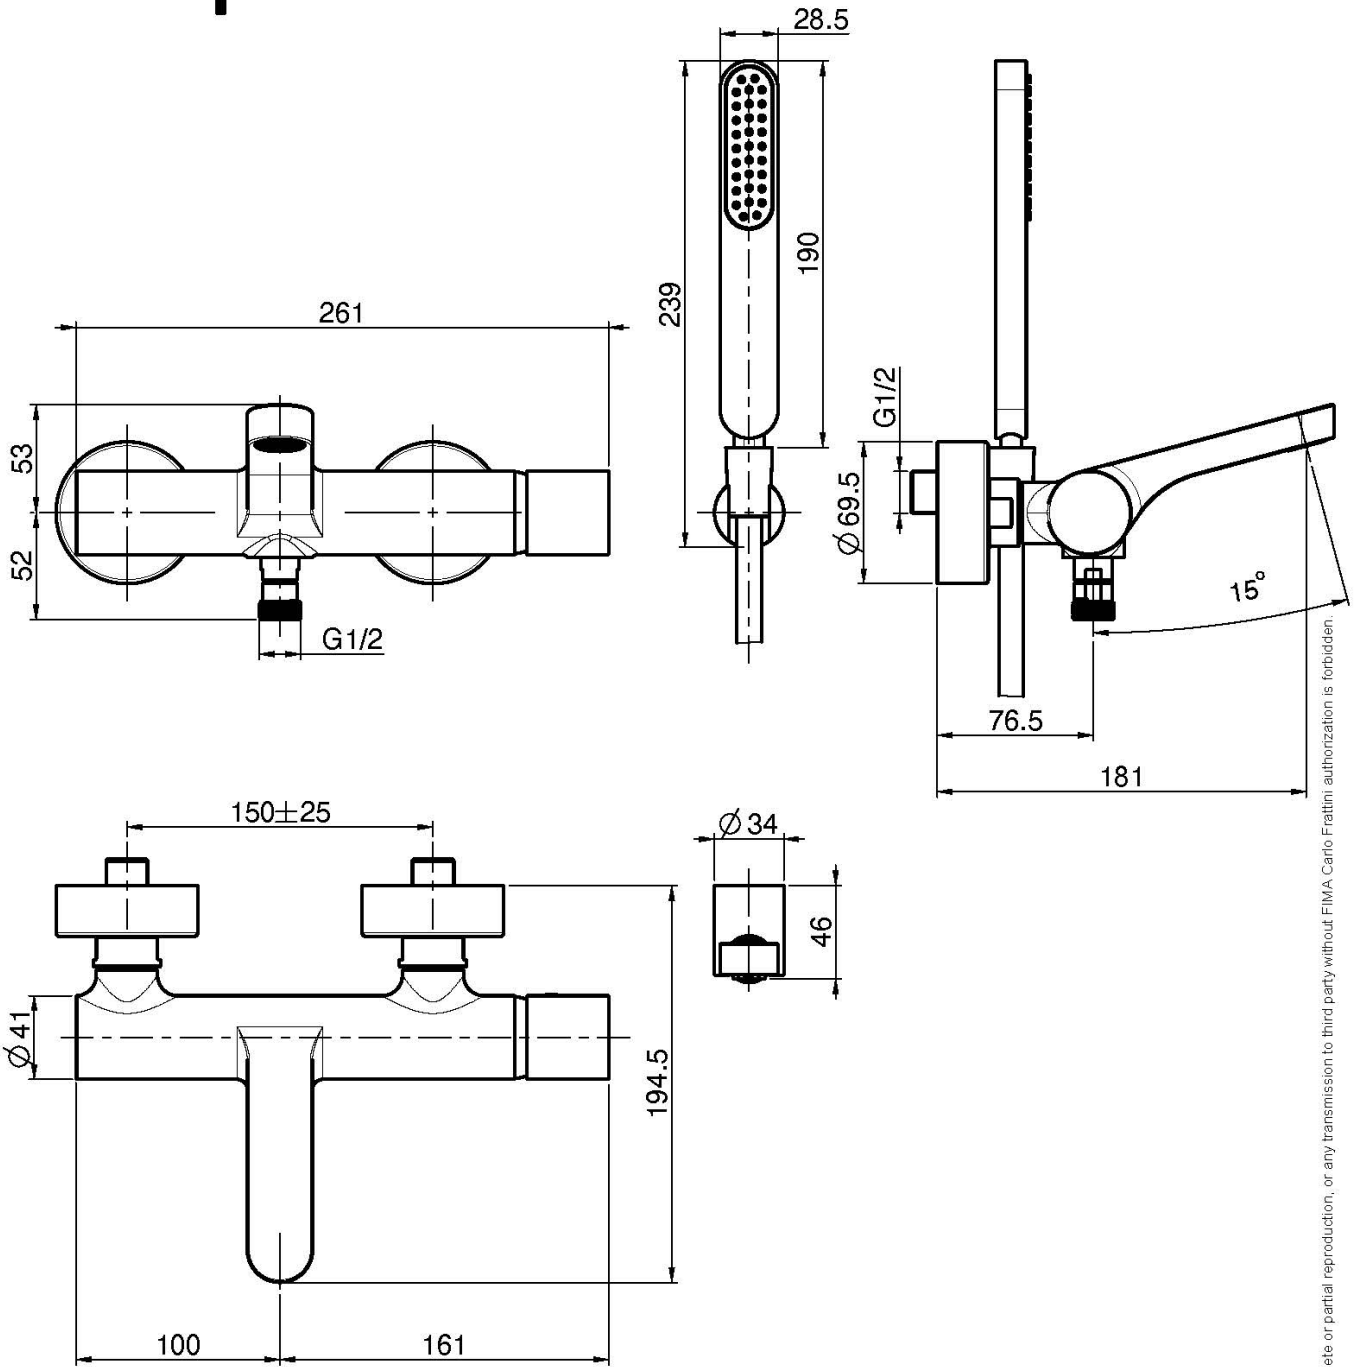

This drawing is the property of FIMA Carlo Frattini. Any complete or partial reproduction, or any transmission to third party without FIMA Carlo Frattini authorization is forbidden.