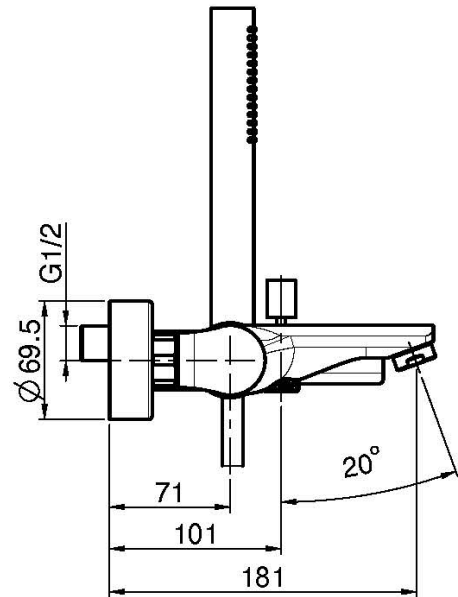

This drawing is the property of FIMA Carlo Frattini. Any complete or partial reproduction, or any transmission to third party without FIMA Carlo Frattini authorization is forbidden.