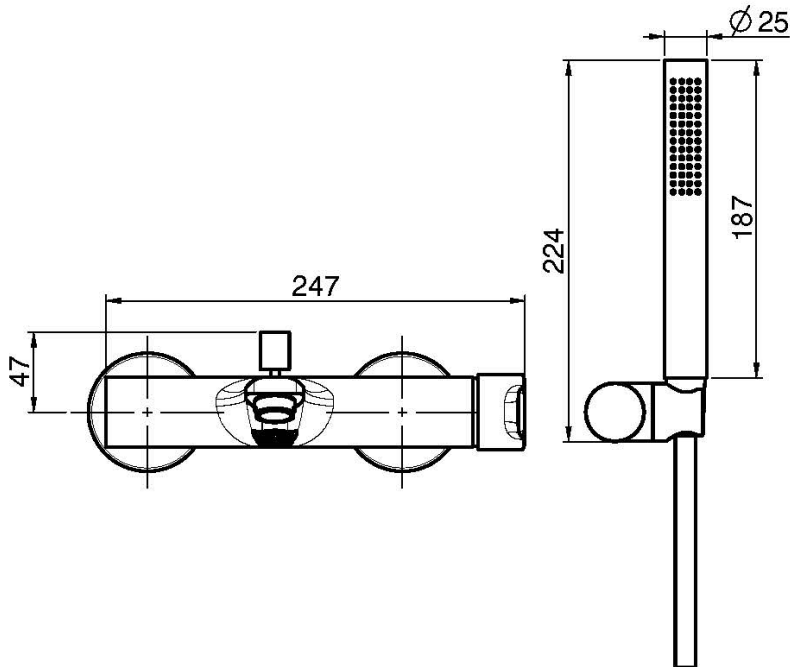

This drawing is the property of FIMA Carlo Frattini. Any complete or partial reproduction, or any transmission to third party without FIMA Carlo Frattini authorization is forbidden.