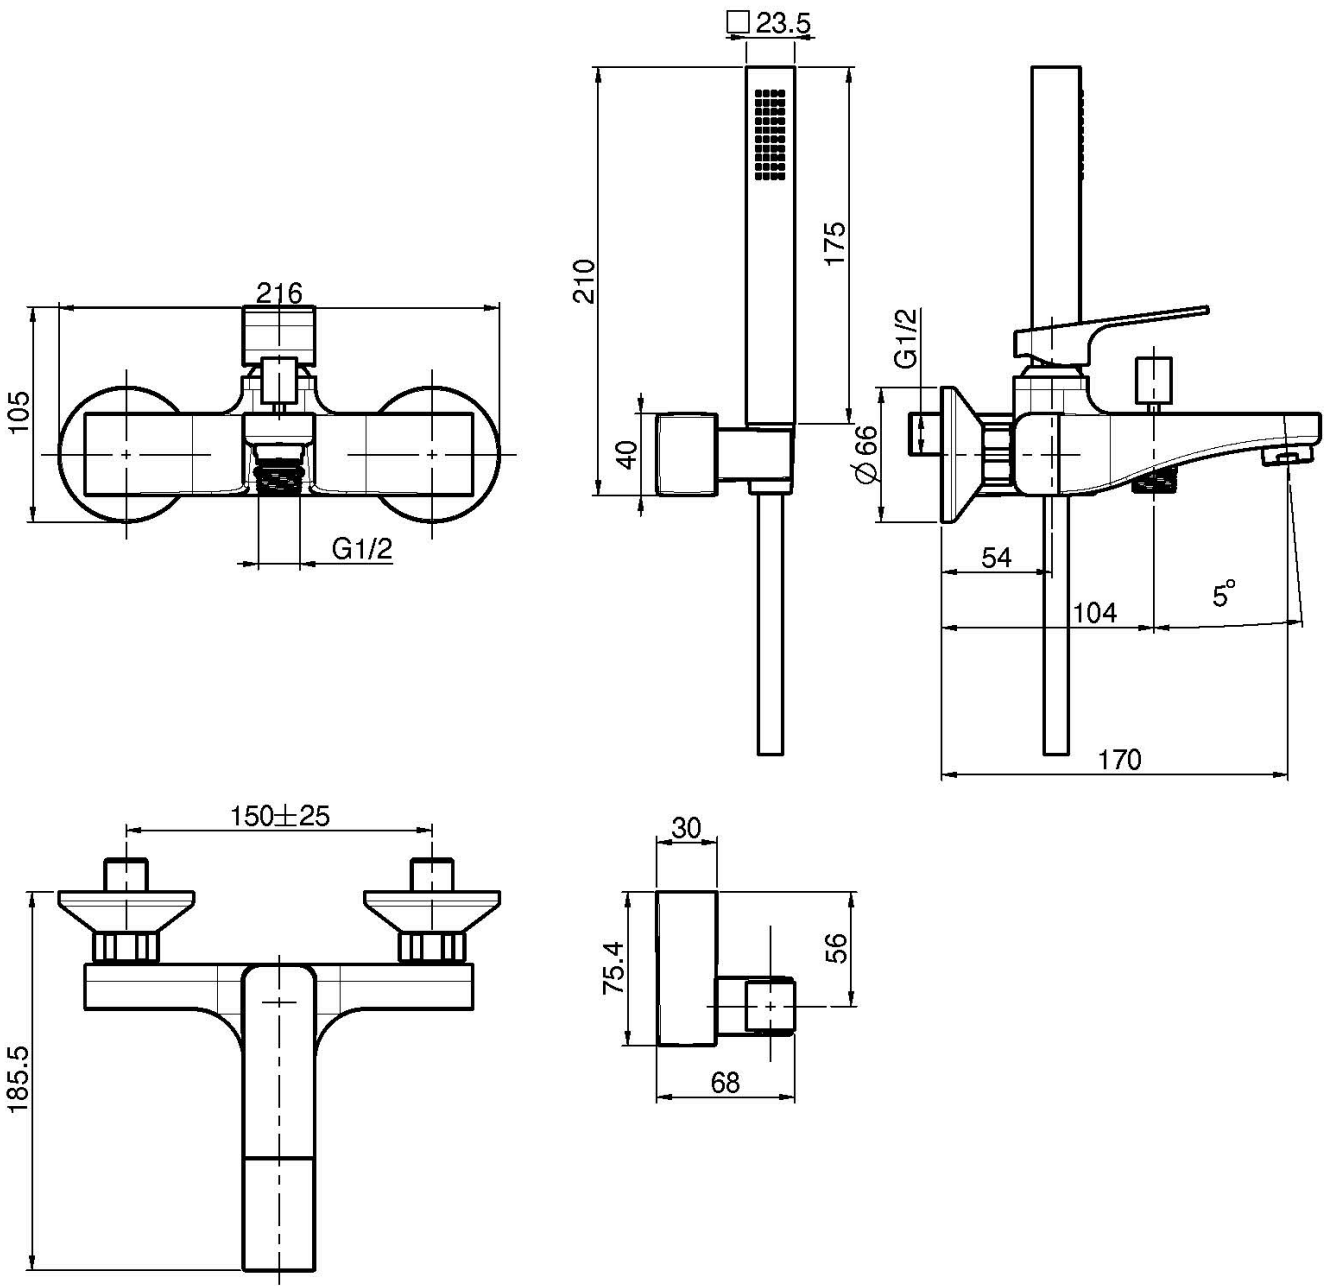

This drawing is the property of FIMA Carlo Frattini. Any complete or partial reproduction, or any transmission to third party without FIMA Carlo Frattini authorization is forbidden.