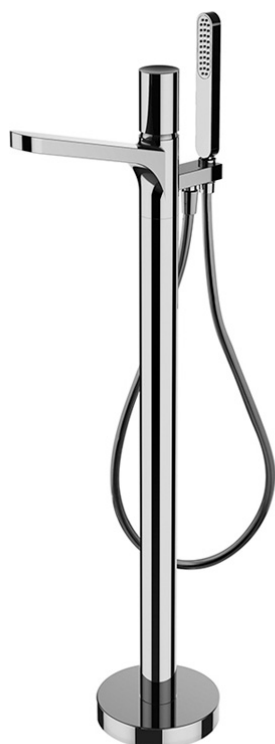

Code F4164/4N

MITIGEUR BAIGNOIRE AVEC RACCORDEMENTS SOL

- bec 200 mm
- hauteur sol/aérateur 840mm
- douchette anticalcaire
- flexible chromalux 1500 mm
- les finitions CN, CS et SN ont la douchette F2067OT
- inverseur
- **corps encastrable à commander séparément**

Finitions

-  CHROMÉ
CR
-  HL
-  HS
-  NICKEL BROSSÉ
SN
-  CHROMÉ NOIR
CN
-  CHROMÉ NOIR BROSSÉ
CS

IMAGE

PRODUITS À COMMANDER SÉPARÉMENT

[Corps encastrable](#)

Voir les conditions générales de vente dans notre tarif en vigueur