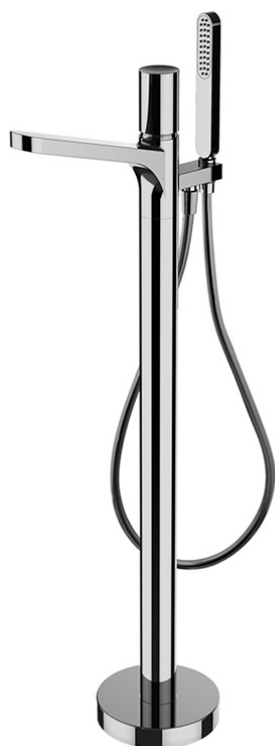

Code F4164/4N

MITIGEUR BAIGNOIRE AVEC RACCORDEMENTS SOL

- bec 200 mm
- hauteur sol/aérateur 840mm
- douchette anticalcaire
- flexible chromalux 1500 mm
- les finitions CN, CS et SN ont la douchette F2067OT
- inverseur
- **corps encastrable à commander séparément**

Finitions

-  CHROMÉ
CR
-  HL
-  HS
-  NICKEL BROSSÉ
SN
-  CHROMÉ NOIR
CN
-  CHROMÉ NOIR BROSSÉ
CS

IMAGE

PRODUITS À COMMANDER SÉPARÉMENT

[Corps encastrable](#)

Voir les conditions générales de vente dans notre tarif en vigueur