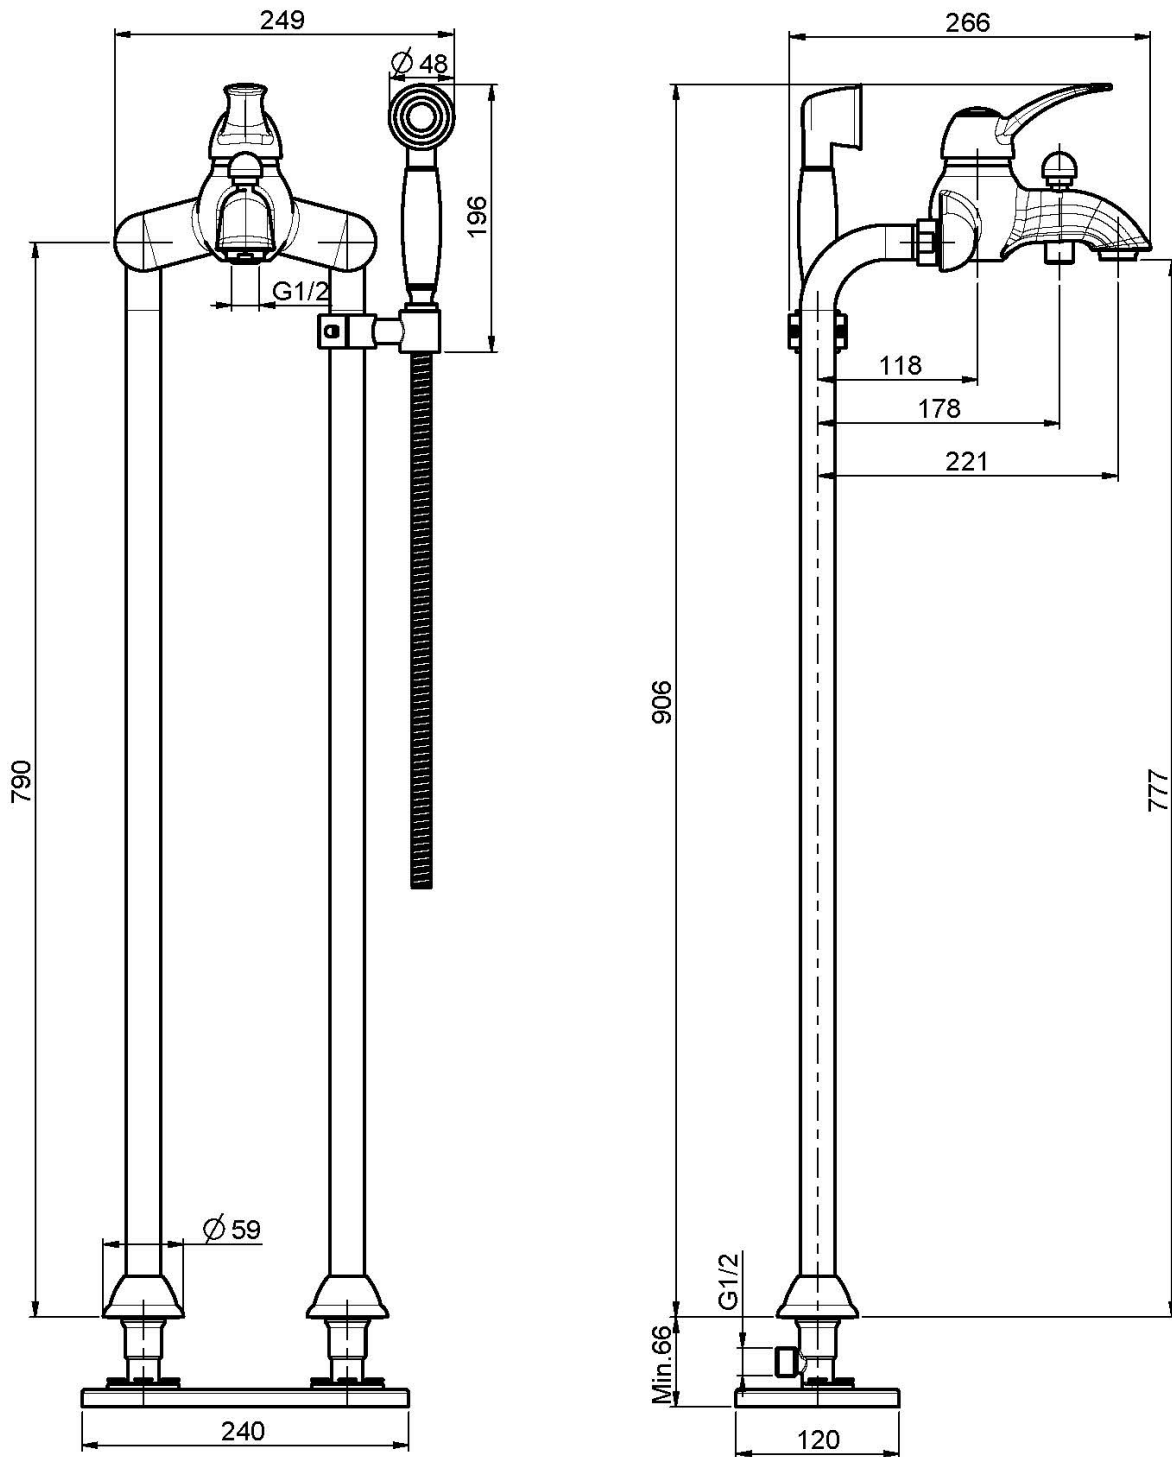

Code F3304/4

MITIGEUR BAIGNOIRE AVEC RACCORDEMENTS SOL

- flexible en laiton 1500 mm
- douchette anticalcaire
- inverseur
- raccords sol M 1/2"

Finitions

-  CHROMÉ
CR
-  NICKEL BROSSÉ
SN
-  DORÉ
OR
-  DORÉ BROSSÉ
OS
-  VIEUX BRONZE
BR
-  ANTIQUE COPPER
RA

IMAGE

PRODUITS À COMMANDER SÉPARÉMENT

[Corps encastrable](#)

Voir les conditions générales de vente dans notre tarif en
vigueur

This drawing is the property of FIMA Carlo Frattini. Any complete or partial reproduction, or any transmission to third party without FIMA Carlo Frattini authorization is forbidden.