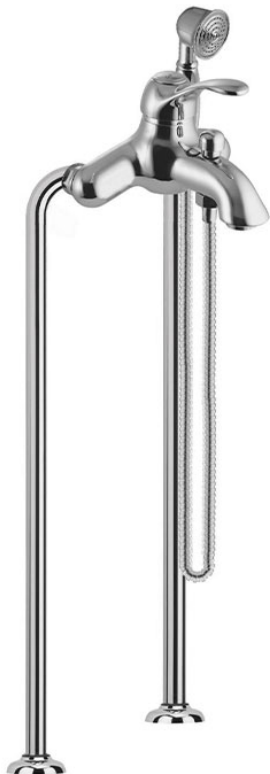

Code F3304/4

MITIGEUR BAIGNOIRE AVEC RACCORDEMENTS SOL

- flexible en laiton 1500 mm
- douchette anticalcaire
- inverseur
- raccords sol M 1/2"

Finitions

-  CHROMÉ
CR
-  NICKEL BROSSÉ
SN
-  DORÉ
OR
-  DORÉ BROSSÉ
OS
-  VIEUX BRONZE
BR
-  ANTIQUE COPPER
RA

IMAGE

PRODUITS À COMMANDER SÉPARÉMENT

[Corps encastrable](#)

Voir les conditions générales de vente dans notre tarif en
vigueur

This drawing is the property of FIMA Carlo Frattini. Any complete or partial reproduction, or any transmission to third party without FIMA Carlo Frattini authorization is forbidden.