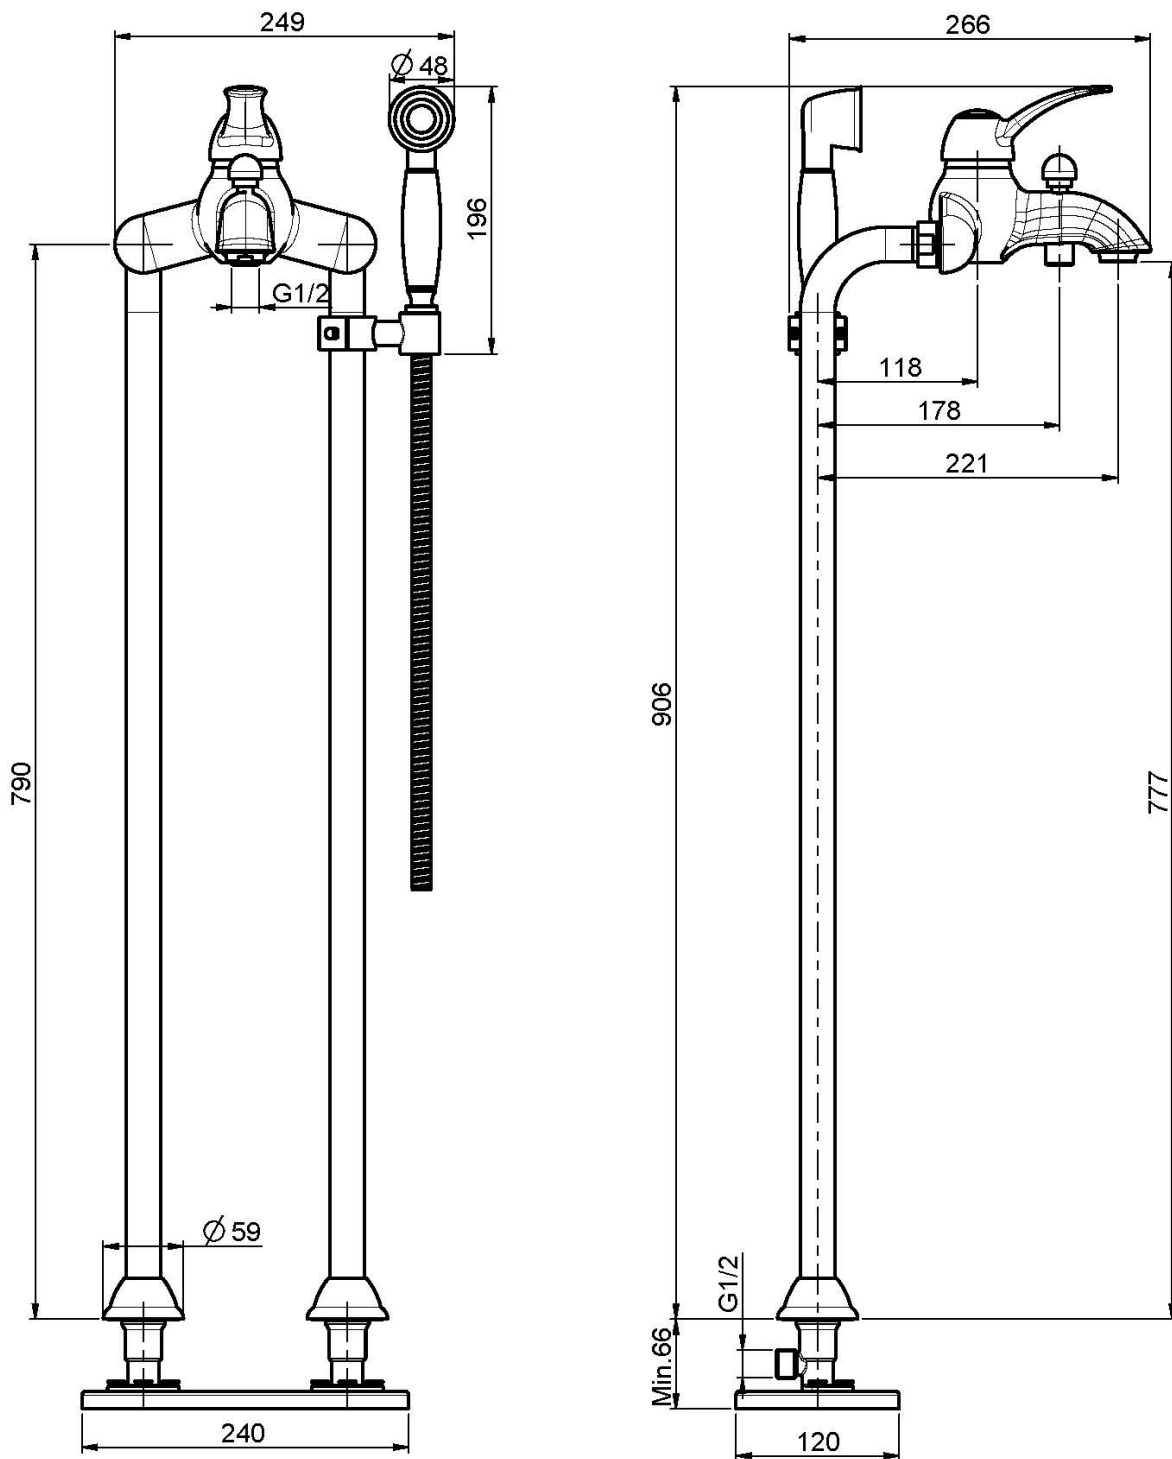

Code F3304/4

MITIGEUR BAIGNOIRE AVEC RACCORDEMENTS SOL

- flexible en laiton 1500 mm
- douchette anticalcaire
- inverseur
- raccords sol M 1/2"

Finitions

-  CHROMÉ
CR
-  NICKEL BROSSÉ
SN
-  DORÉ
OR
-  DORÉ BROSSÉ
OS
-  VIEUX BRONZE
BR
-  ANTIQUE COPPER
RA

IMAGE

PRODUITS À COMMANDER SÉPARÉMENT

[Corps encastrable](#)

Voir les conditions générales de vente dans notre tarif en
vigueur

This drawing is the property of FIMA Carlo Frattini. Any complete or partial reproduction, or any transmission to third party without FIMA Carlo Frattini authorization is forbidden.