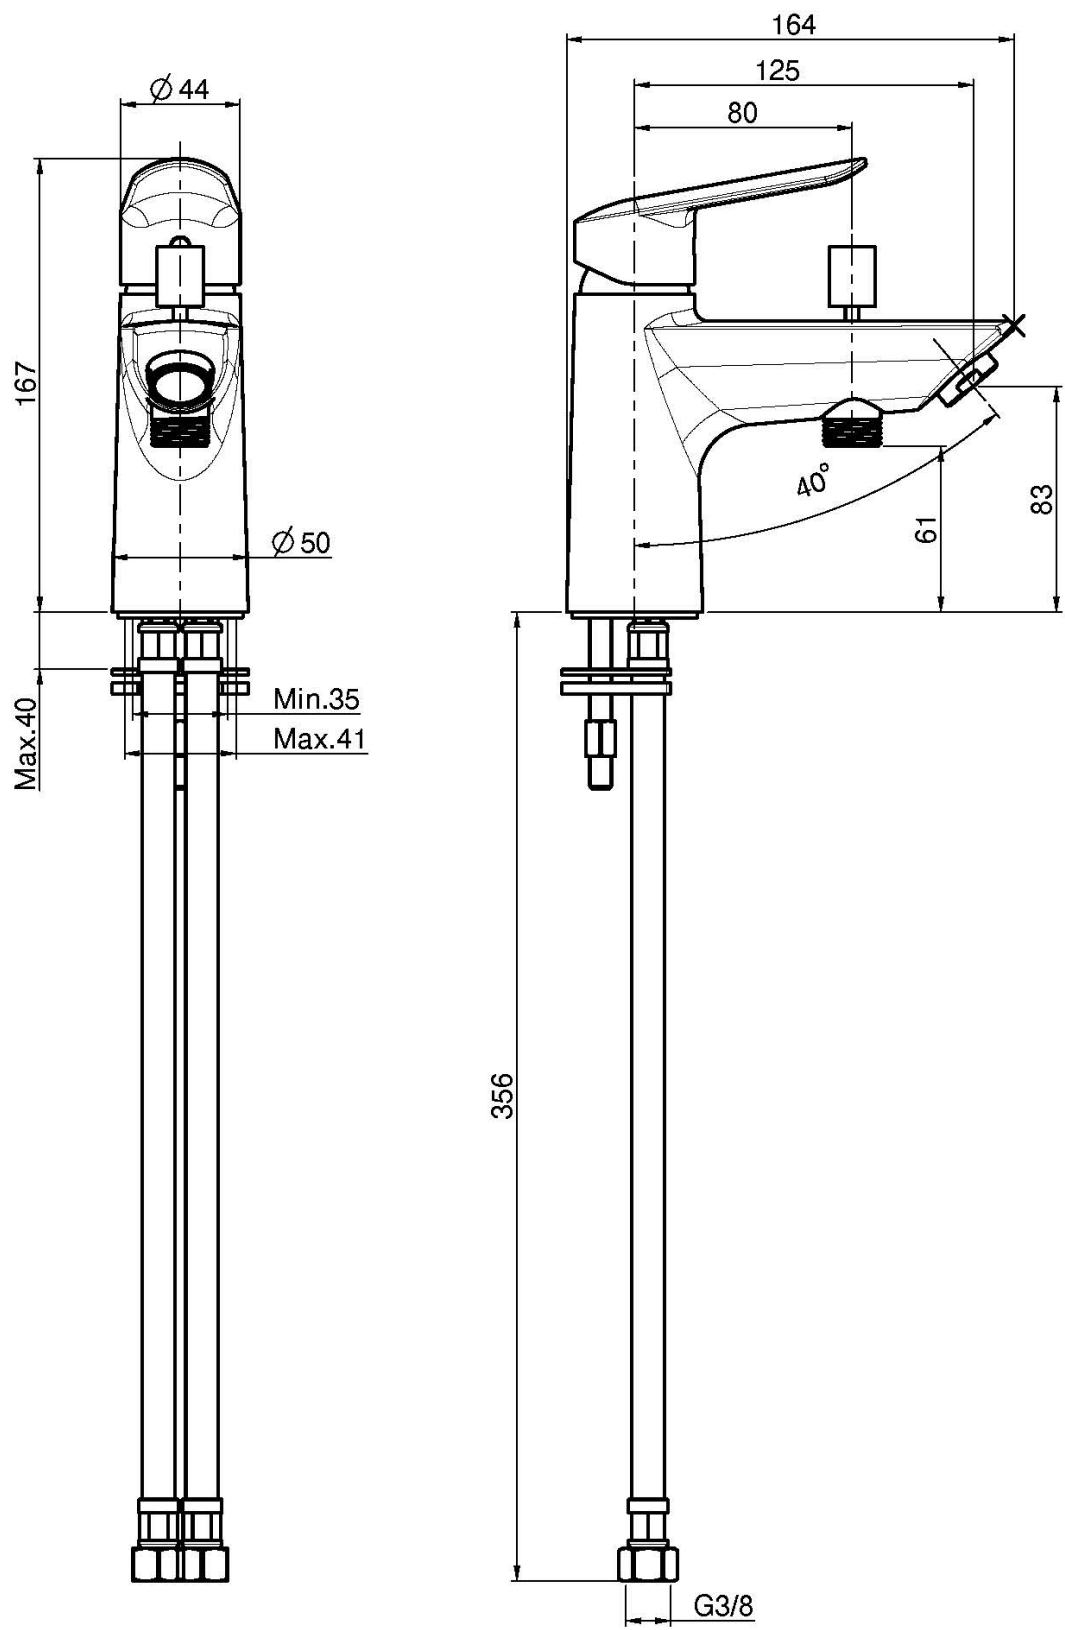

Code F3024

MITIGEUR BAIGNOIRE MONOTROU

- 2 tuyaux flexibles
- inverseur

Finitions

-  CHROMÉ
CR
-  BLANC MAT
BS
-  NOIR MAT
NS

IMAGE

Voir les conditions générales de vente dans notre tarif en
vigueur

This drawing is the property of FIMA Carlo Frattini. Any complete or partial reproduction, or any transmission to third party without FIMA Carlo Frattini authorization is forbidden.