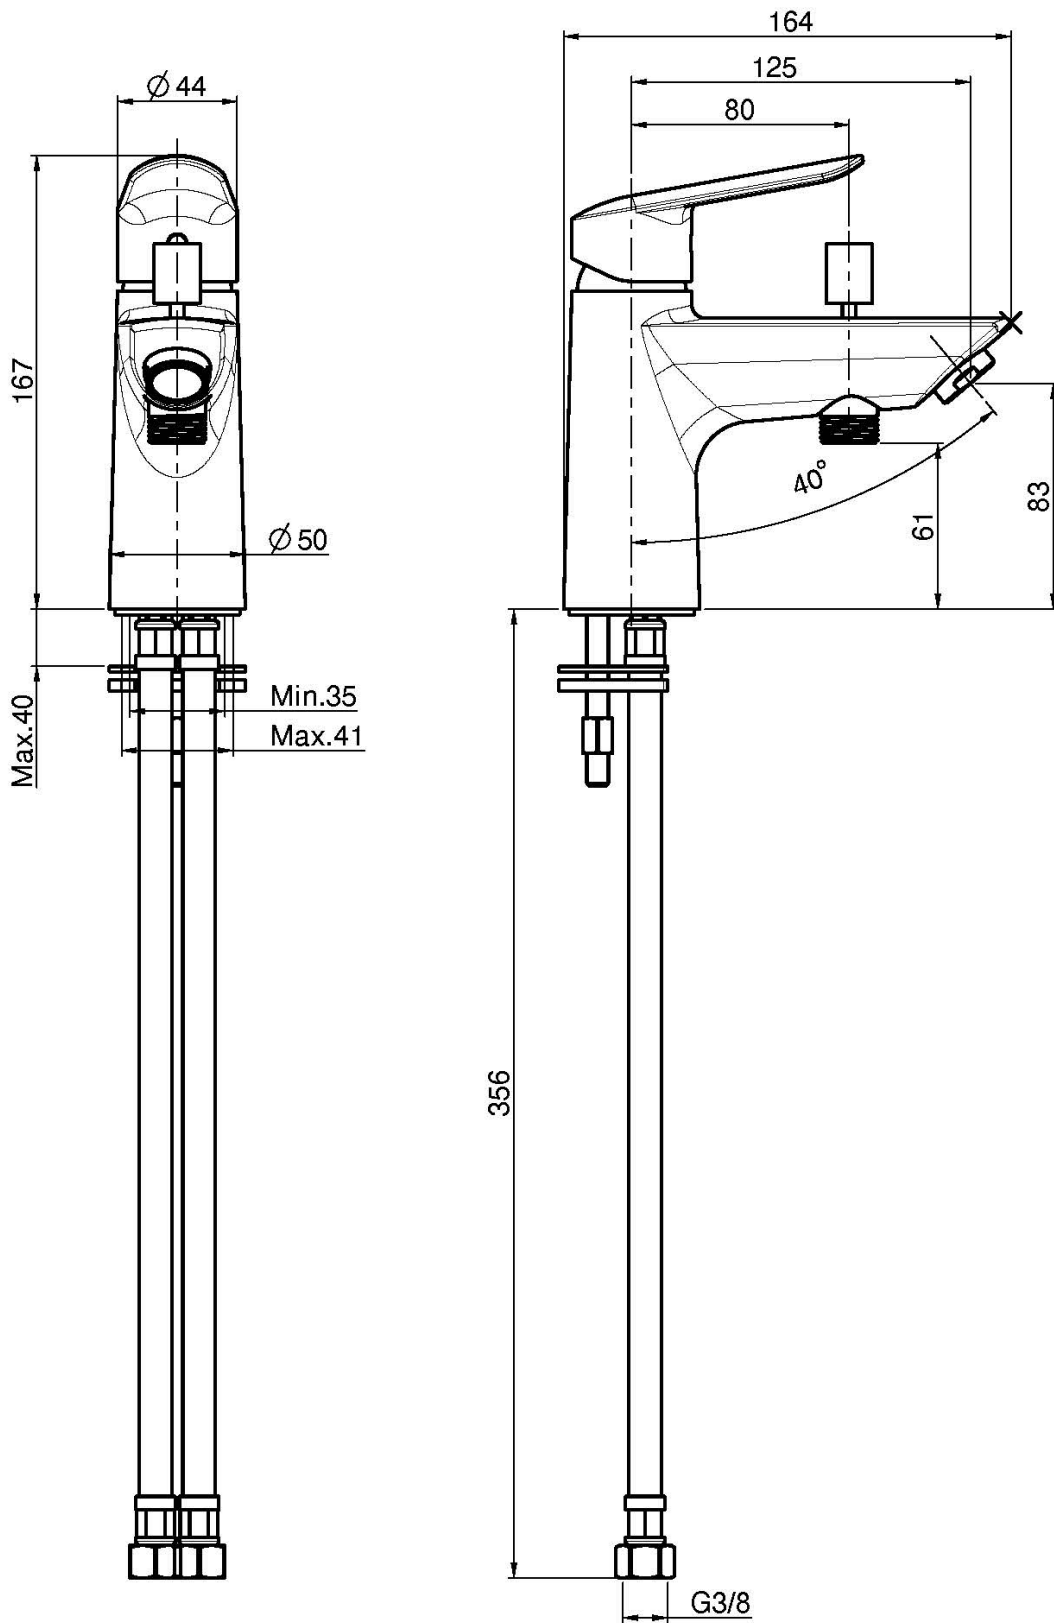

This drawing is the property of FIMA Carlo Frattini. Any complete or partial reproduction, or any transmission to third party without FIMA Carlo Frattini authorization is forbidden.