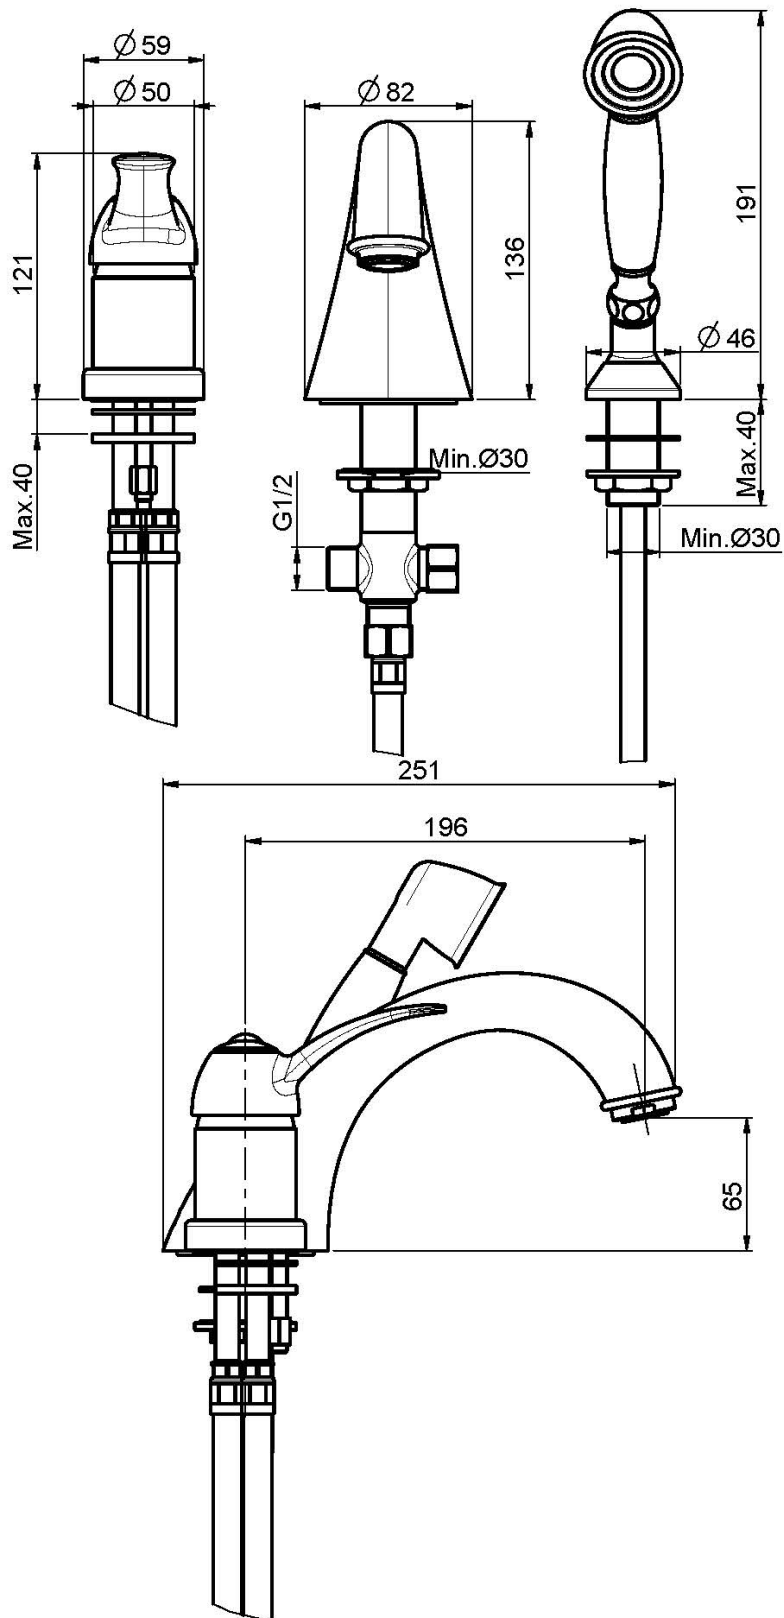

Code F3314

MITIGEUR BAIGNOIRE SUR GORGE

- flexible 1500 mm
- douchette anticalcaire
- inverseur
- support

IMAGE

Finitions

-  CHROMÉ
CR
-  NICKEL BROSSÉ
SN
-  DORÉ
OR
-  DORÉ BROSSÉ
OS
-  VIEUX BRONZE
BR
-  ANTIQUE COPPER
RA

PRODUITS À COMMANDER SÉPARÉMENT

[Plaque de
montage en acier
inox](#)

Voir les conditions générales de vente dans notre tarif en
vigueur

This drawing is the property of FIMA Carlo Frattini. Any complete or partial reproduction, or any transmission to third party without FIMA Carlo Frattini authorization is forbidden.