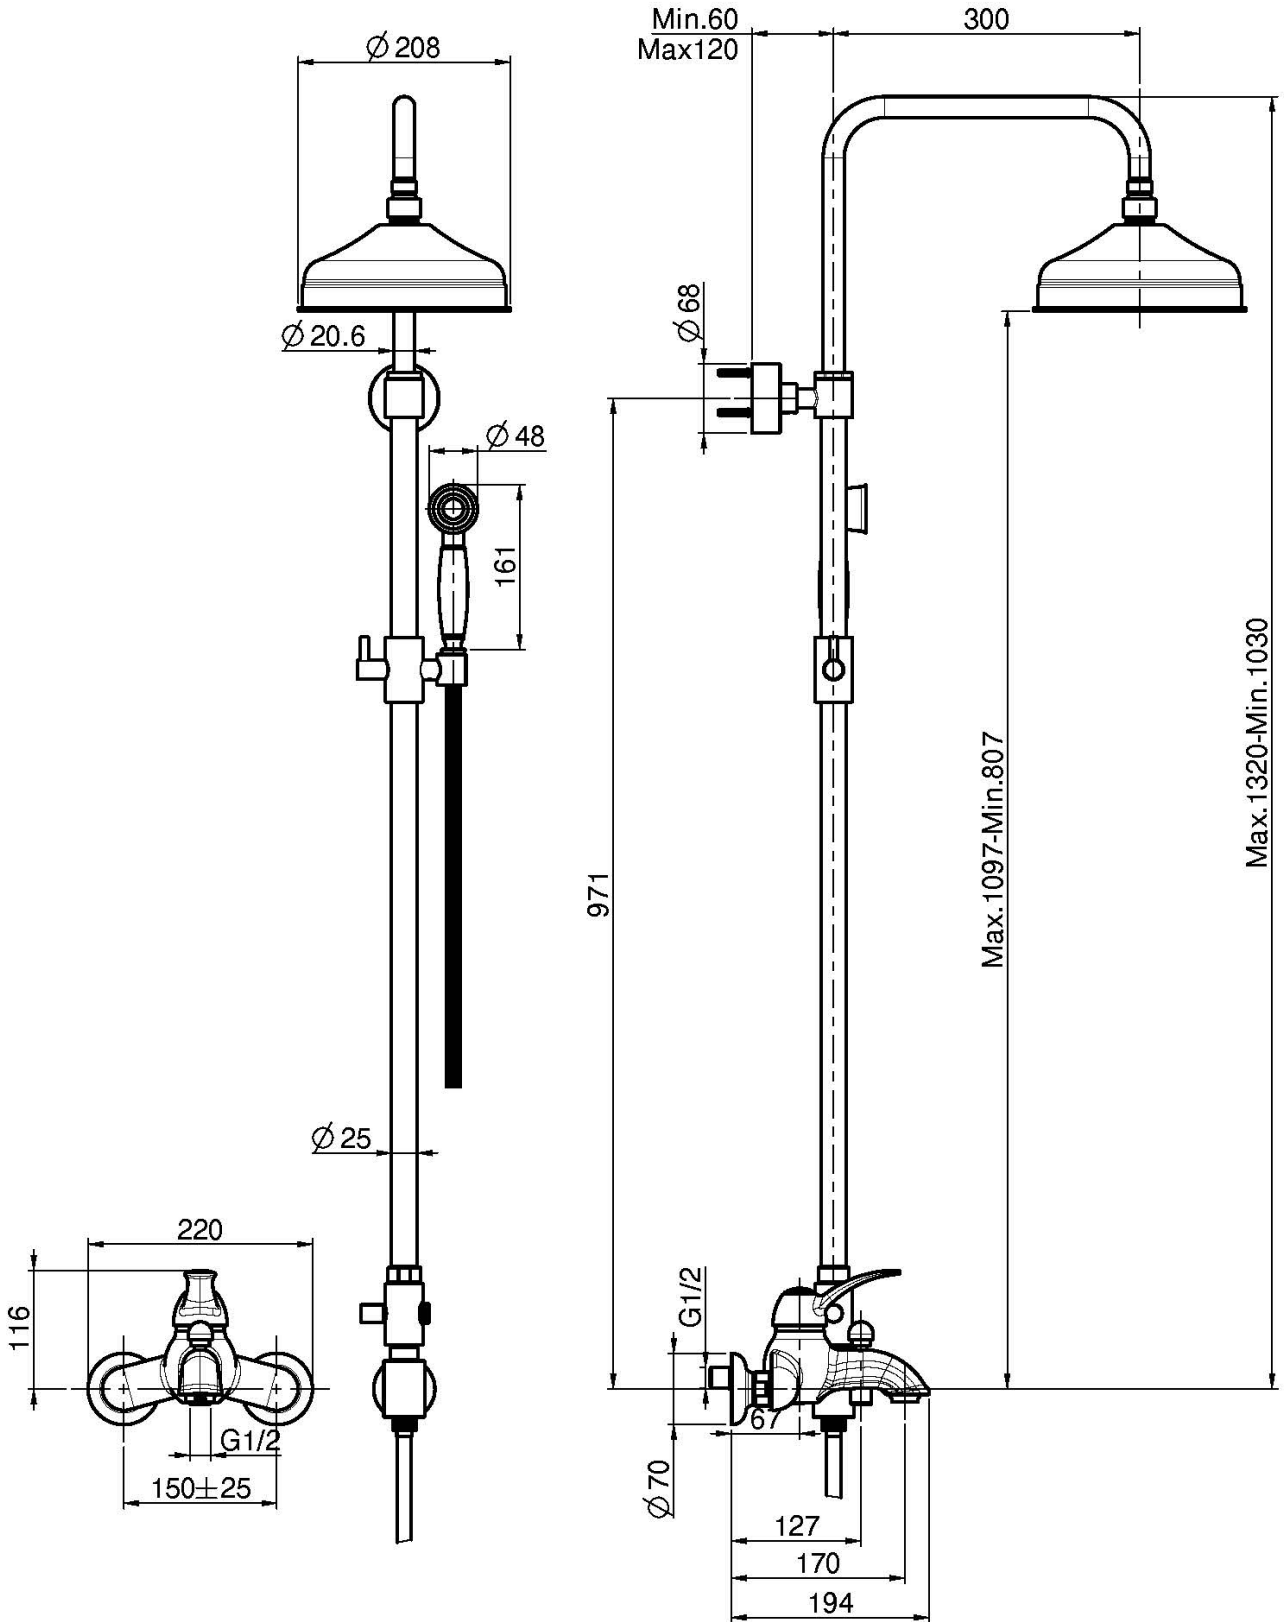

This drawing is the property of FIMA Carlo Frattini. Any complete or partial reproduction, or any transmission to third party without FIMA Carlo Frattini authorization is forbidden.