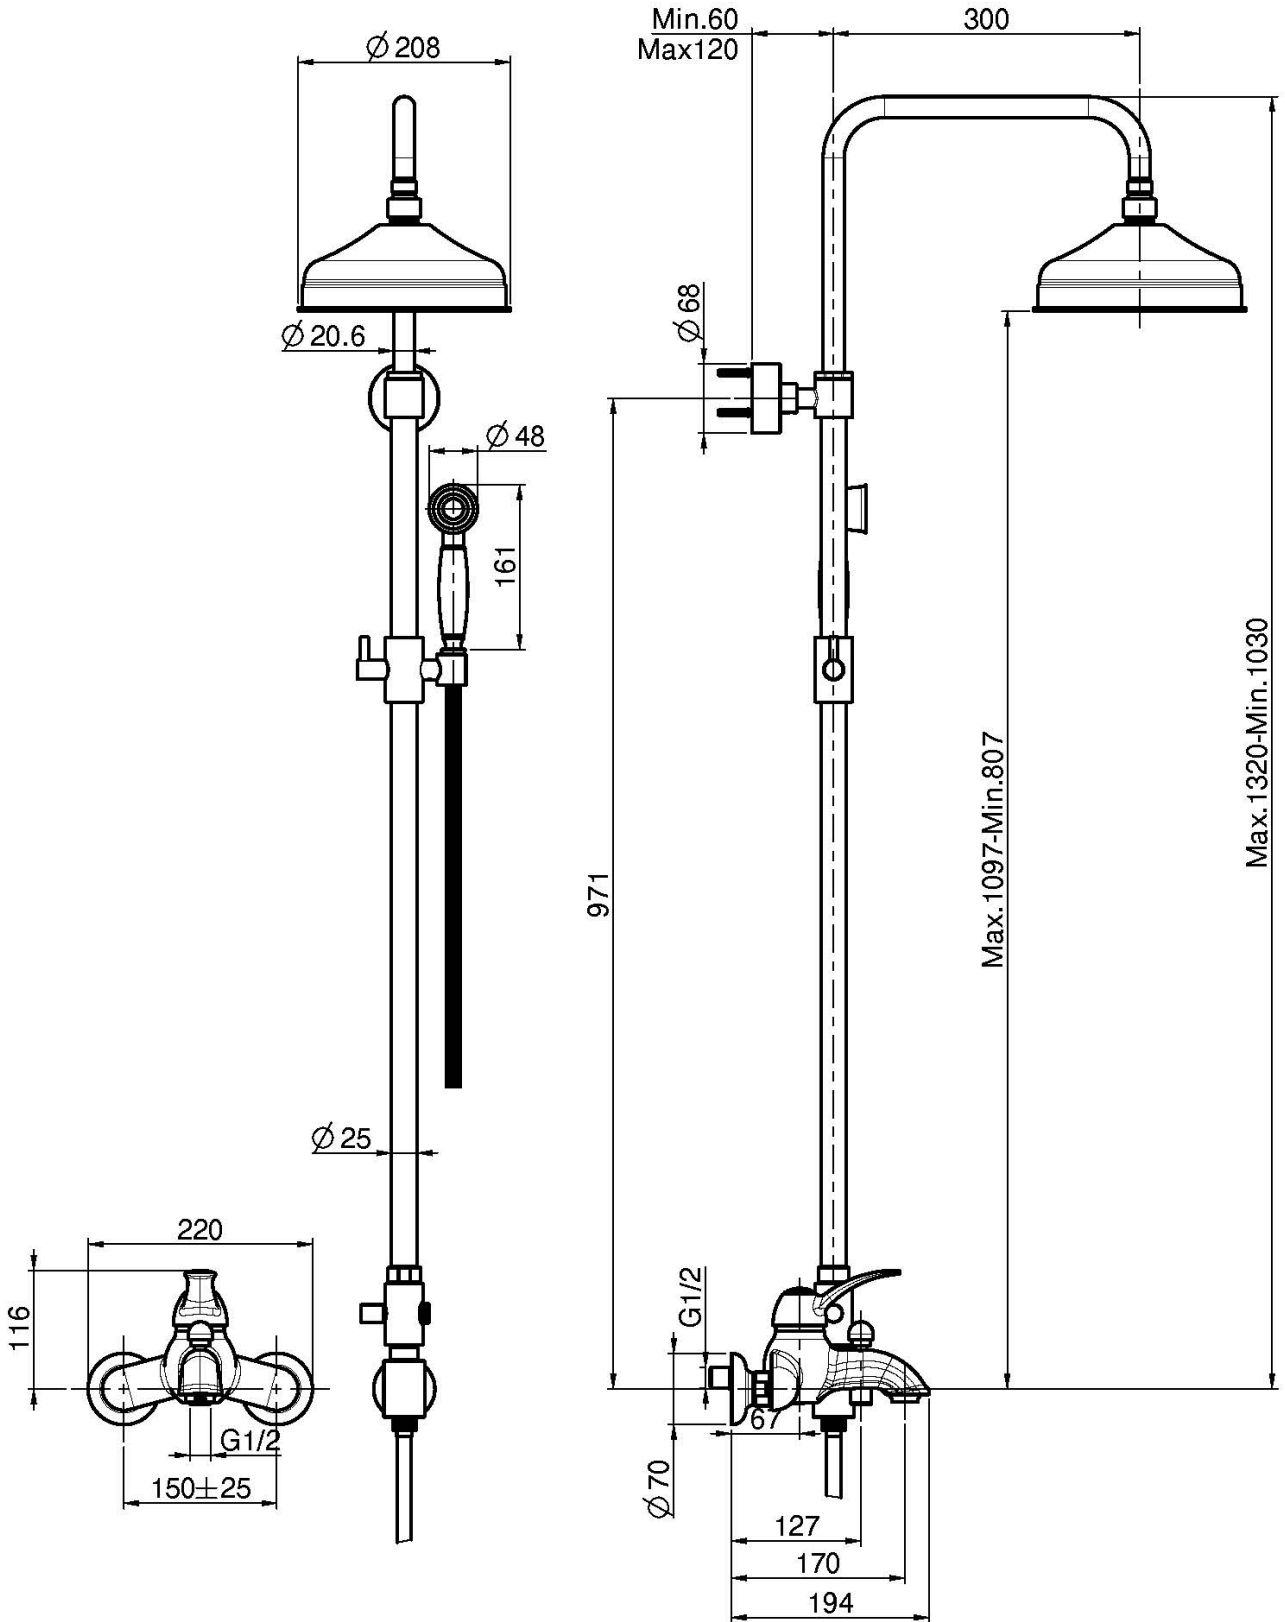

Code F3304/2

MITIGEUR BAIN/DOUCHE MÉCANIQUE AVEC COLONNE, POMME DE TÊTE ET DOUCHETTE

- colonne réglable en hauteur
- 2 raccords excentriques 1/2"
- pomme de tête en laiton Ø 200 mm
- flexible en laiton 1500 mm
- douchette anticalcaire
- inverseur

Finitions

-  CHROMÉ
CR
-  NICKEL BROSSÉ
SN
-  DORÉ
OR
-  DORÉ BROSSÉ
OS
-  VIEUX BRONZE
BR
-  ANTIQUE COPPER
RA

IMAGE

Voir les conditions générales de vente dans notre tarif en
vigueur

This drawing is the property of FIMA Carlo Frattini. Any complete or partial reproduction, or any transmission to third party without FIMA Carlo Frattini authorization is forbidden.