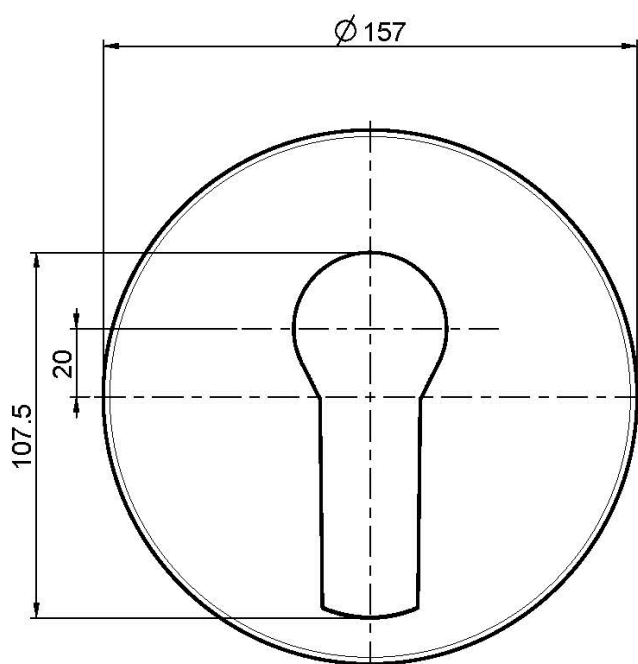

This drawing is the property of FIMA Carlo Frattini. Any complete or partial reproduction, or any transmission to third party without FIMA Carlo Frattini authorization is forbidden.