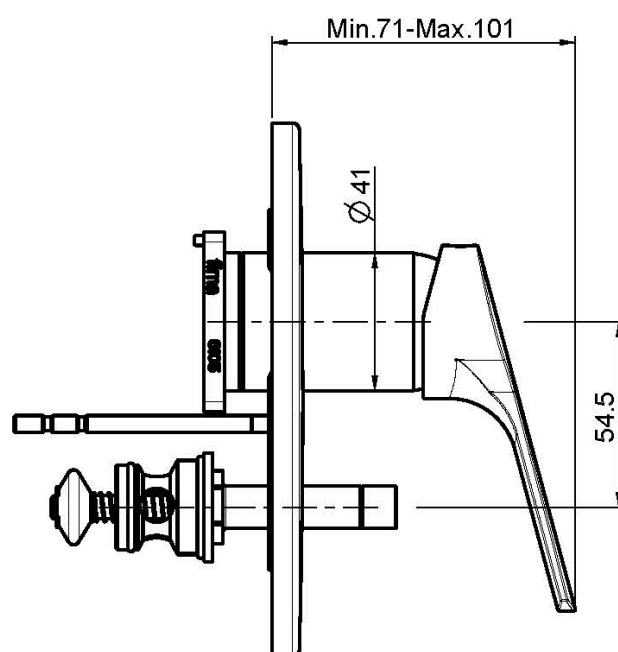

Code F3769X2

MITIGEUR BAIN/DOUCHE MÉCANIQUE ENCASTRÉ AVEC INVERSEUR À 2 SORTIES

- habillage pour corps encastrable
- inverseur
- rosace en ABS
- **corps encastrable à commander séparément**

Finitions

 CHROMÉ
CR

PRODUITS À COMMANDER SÉPARÉMENT

[Corps encastrable](#)

IMAGE

Voir les conditions générales de vente dans notre tarif en
vigueur

This drawing is the property of FIMA Carlo Frattini. Any complete or partial reproduction, or any transmission to third party without FIMA Carlo Frattini authorization is forbidden.