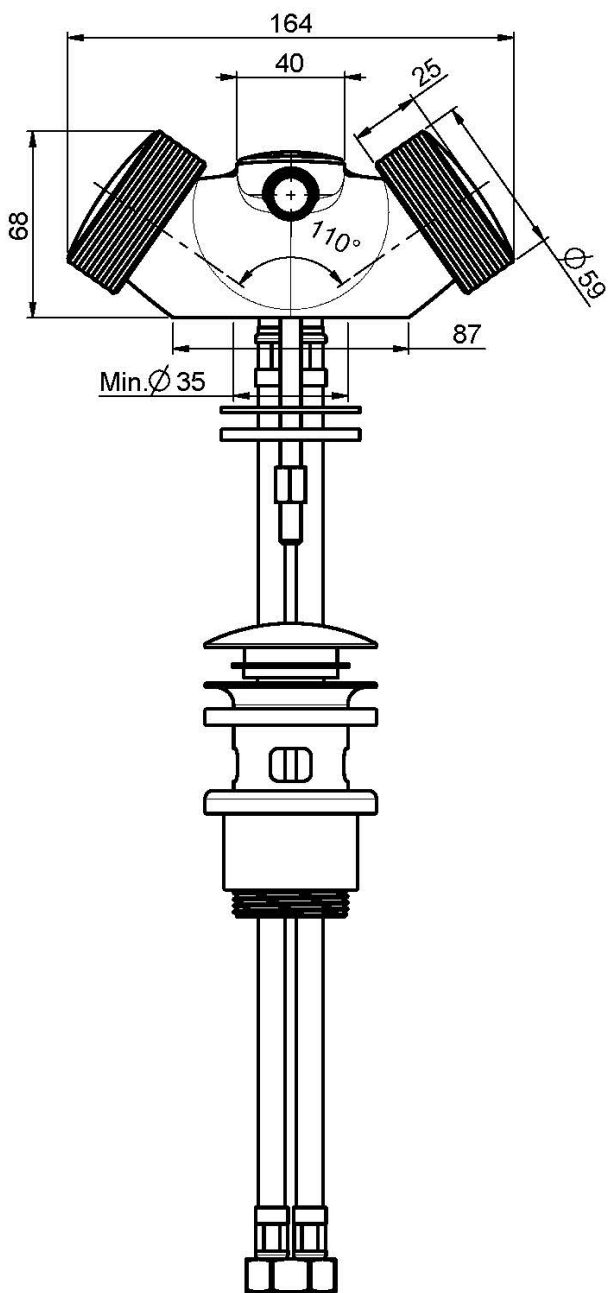

This drawing is the property of FIMA Carlo Frattini. Any complete or partial reproduction, or any transmission to third party without FIMA Carlo Frattini authorization is forbidden.