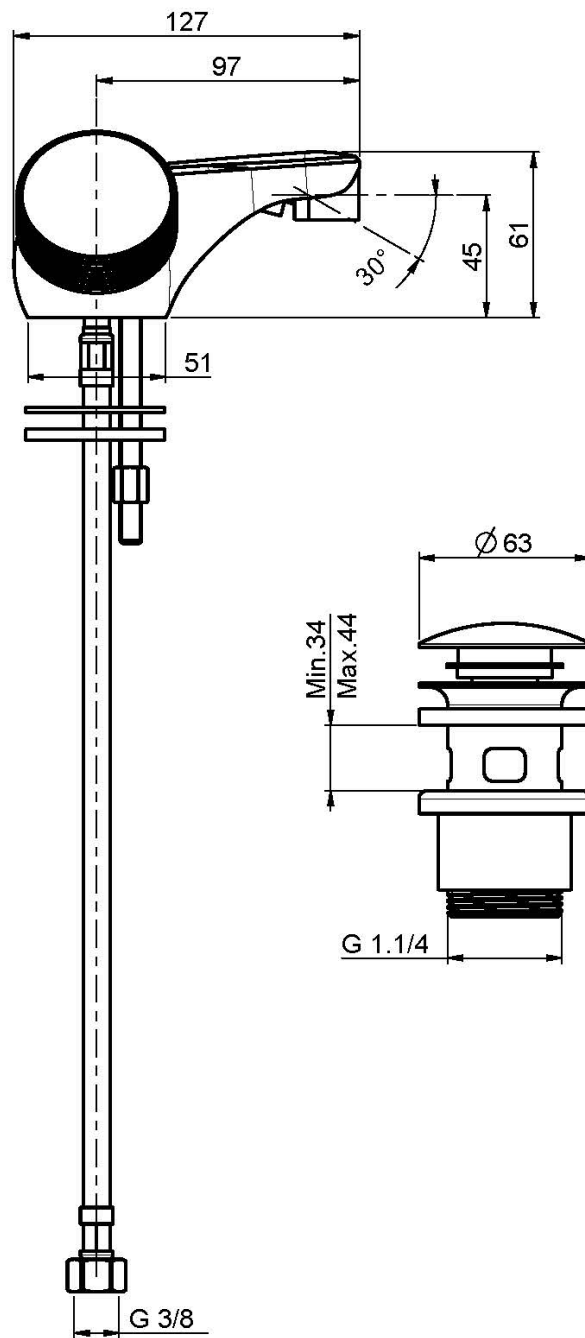

This drawing is the property of FIMA Carlo Frattini. Any complete or partial reproduction, or any transmission to third party without FIMA Carlo Frattini authorization is forbidden.