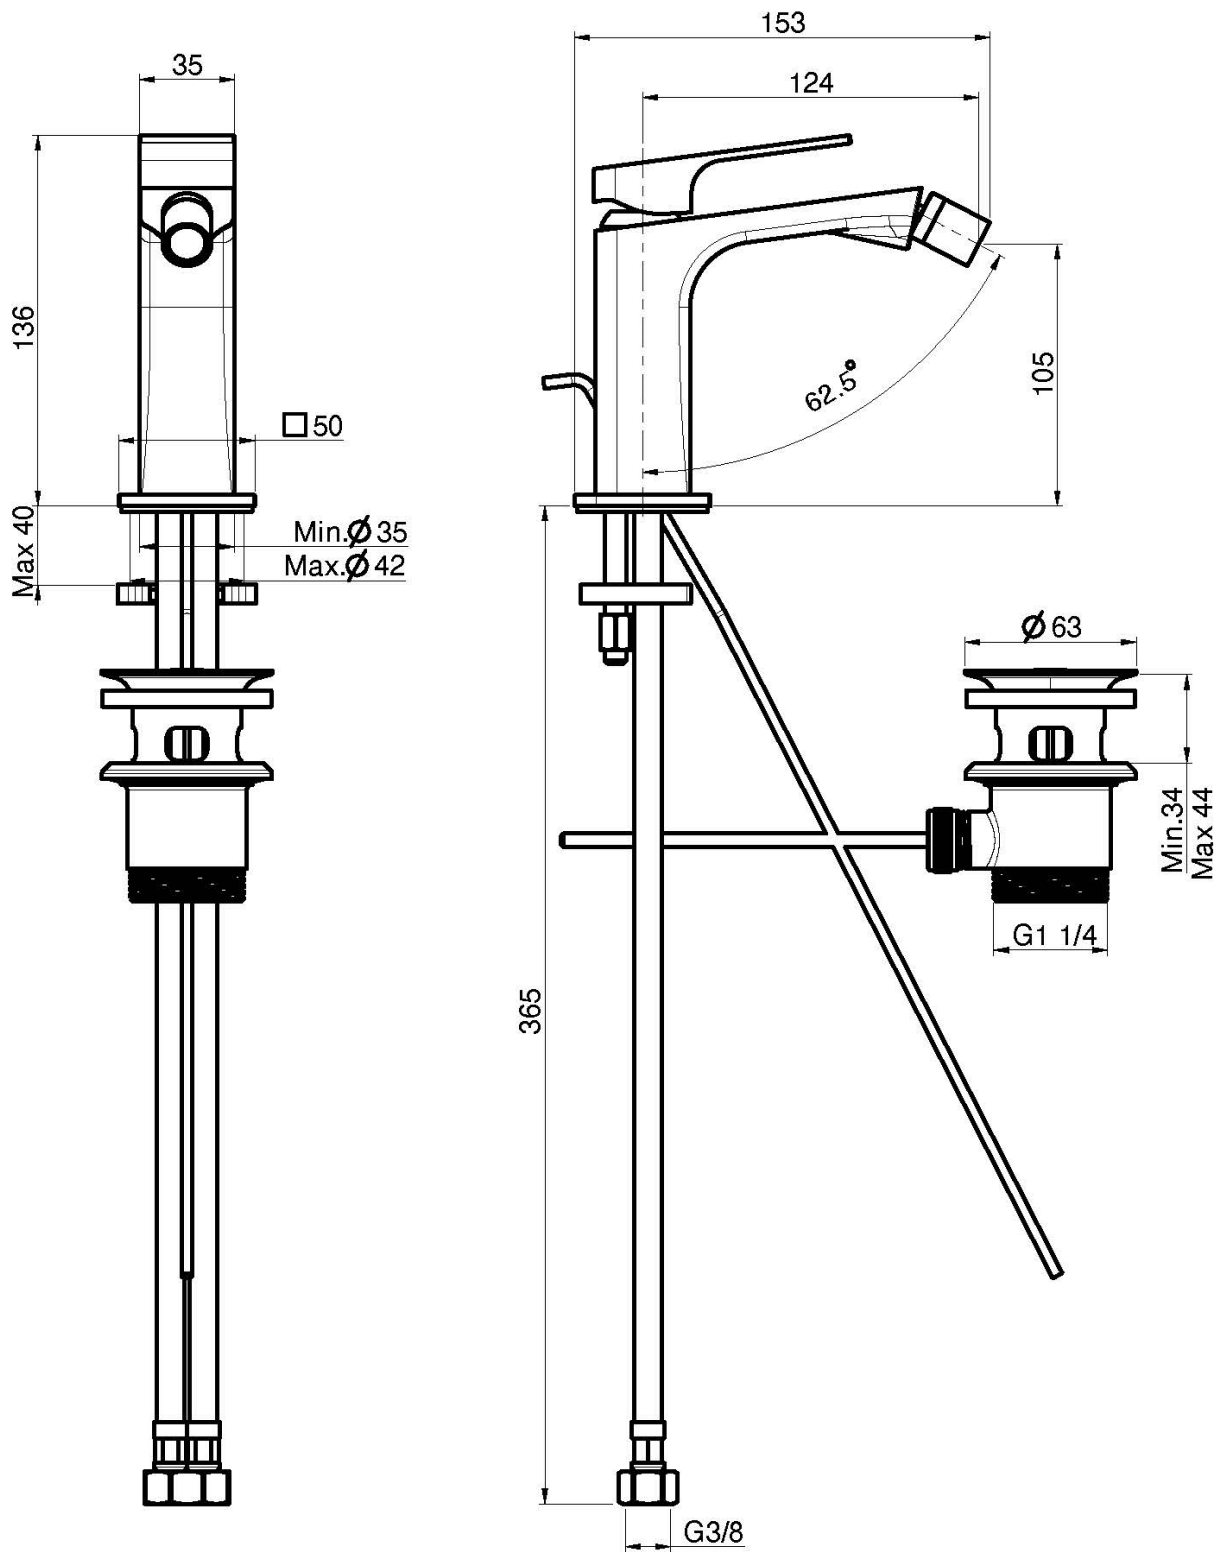

This drawing is the property of FIMA Carlo Frattini. Any complete or partial reproduction, or any transmission to third party without FIMA Carlo Frattini authorization is forbidden.