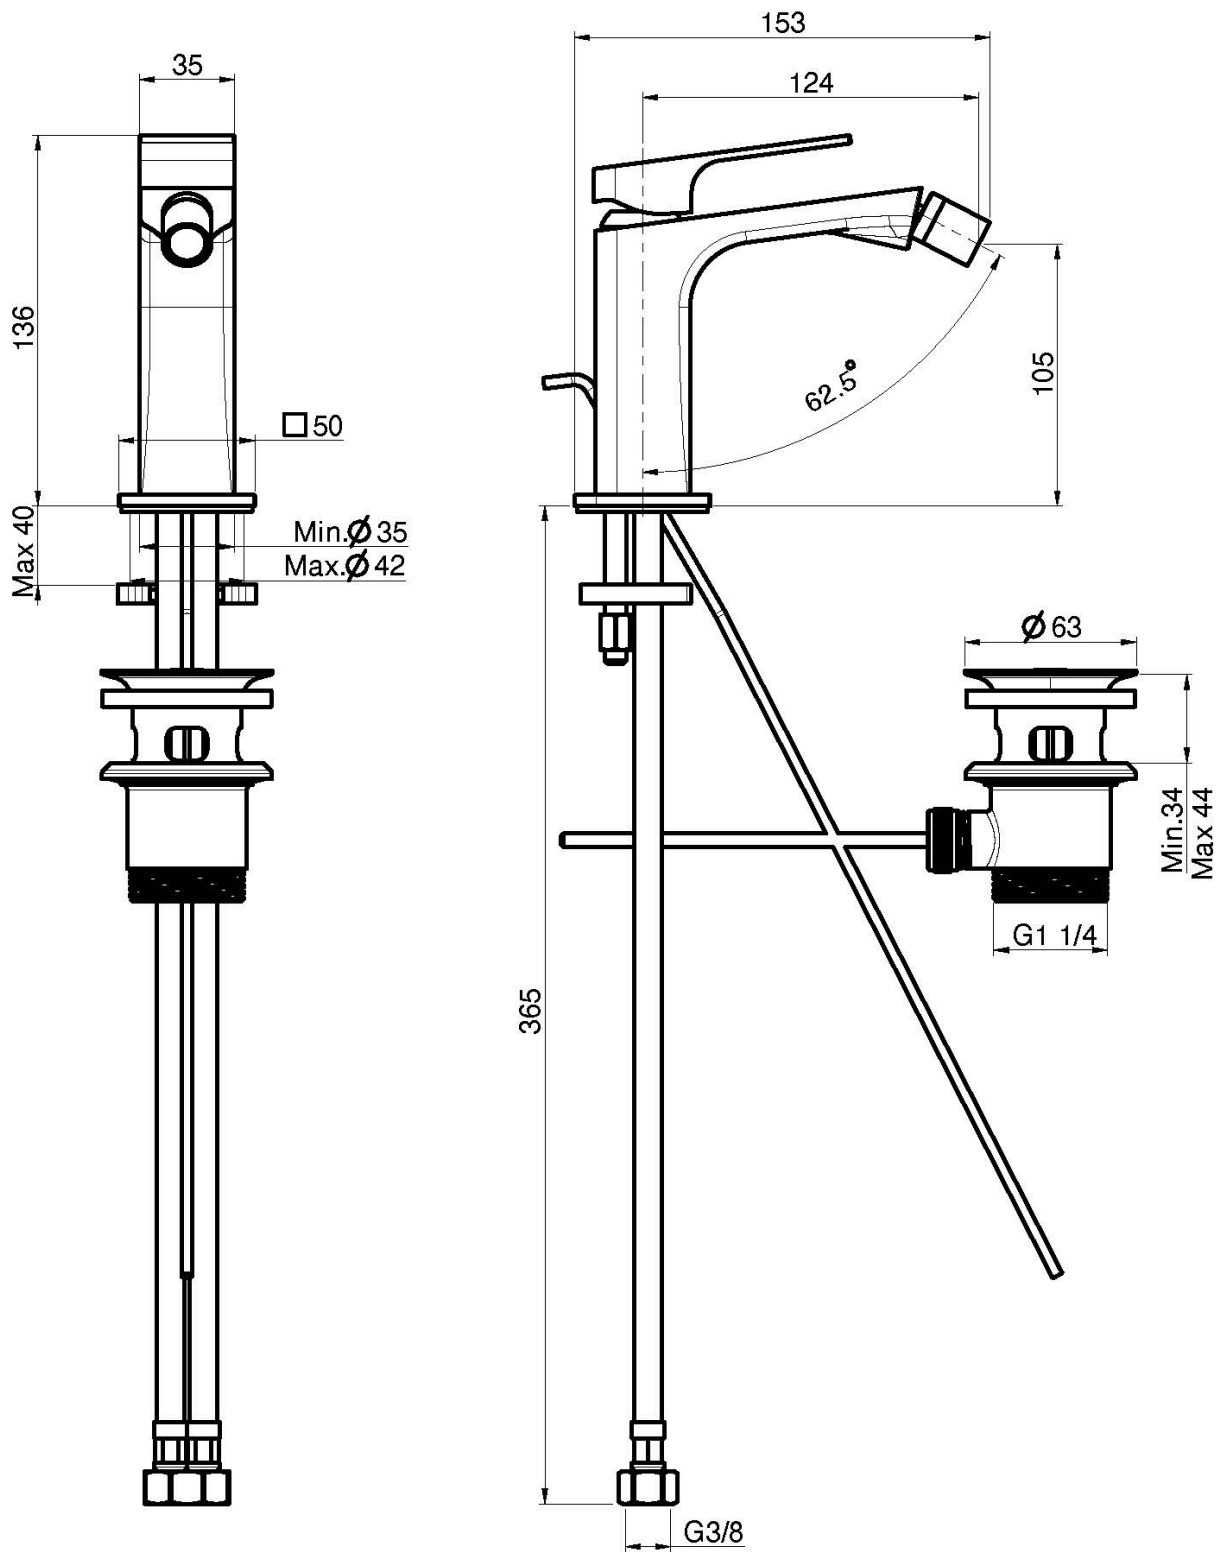

Code F3382

MITIGEUR BIDET

- 2 tuyaux flexibles
- vidage 1"1/4 avec trop plein
- les finitions blanc et noir ont vidage click clack 1" 1/4 avec trop plein
- **produit disponible sans vidage (page 18)**
- **produit disponible avec vidage click clack 1" 1/4 avec trop plein (page 19)**

Finitions

-  CHROMÉ
CR
-  NICKEL BROSSÉ
SN
-  BLANC MAT
BS
-  NOIR MAT
NS

IMAGE

Voir les conditions générales de vente dans notre tarif en vigueur

This drawing is the property of FIMA Carlo Frattini. Any complete or partial reproduction, or any transmission to third party without FIMA Carlo Frattini authorization is forbidden.