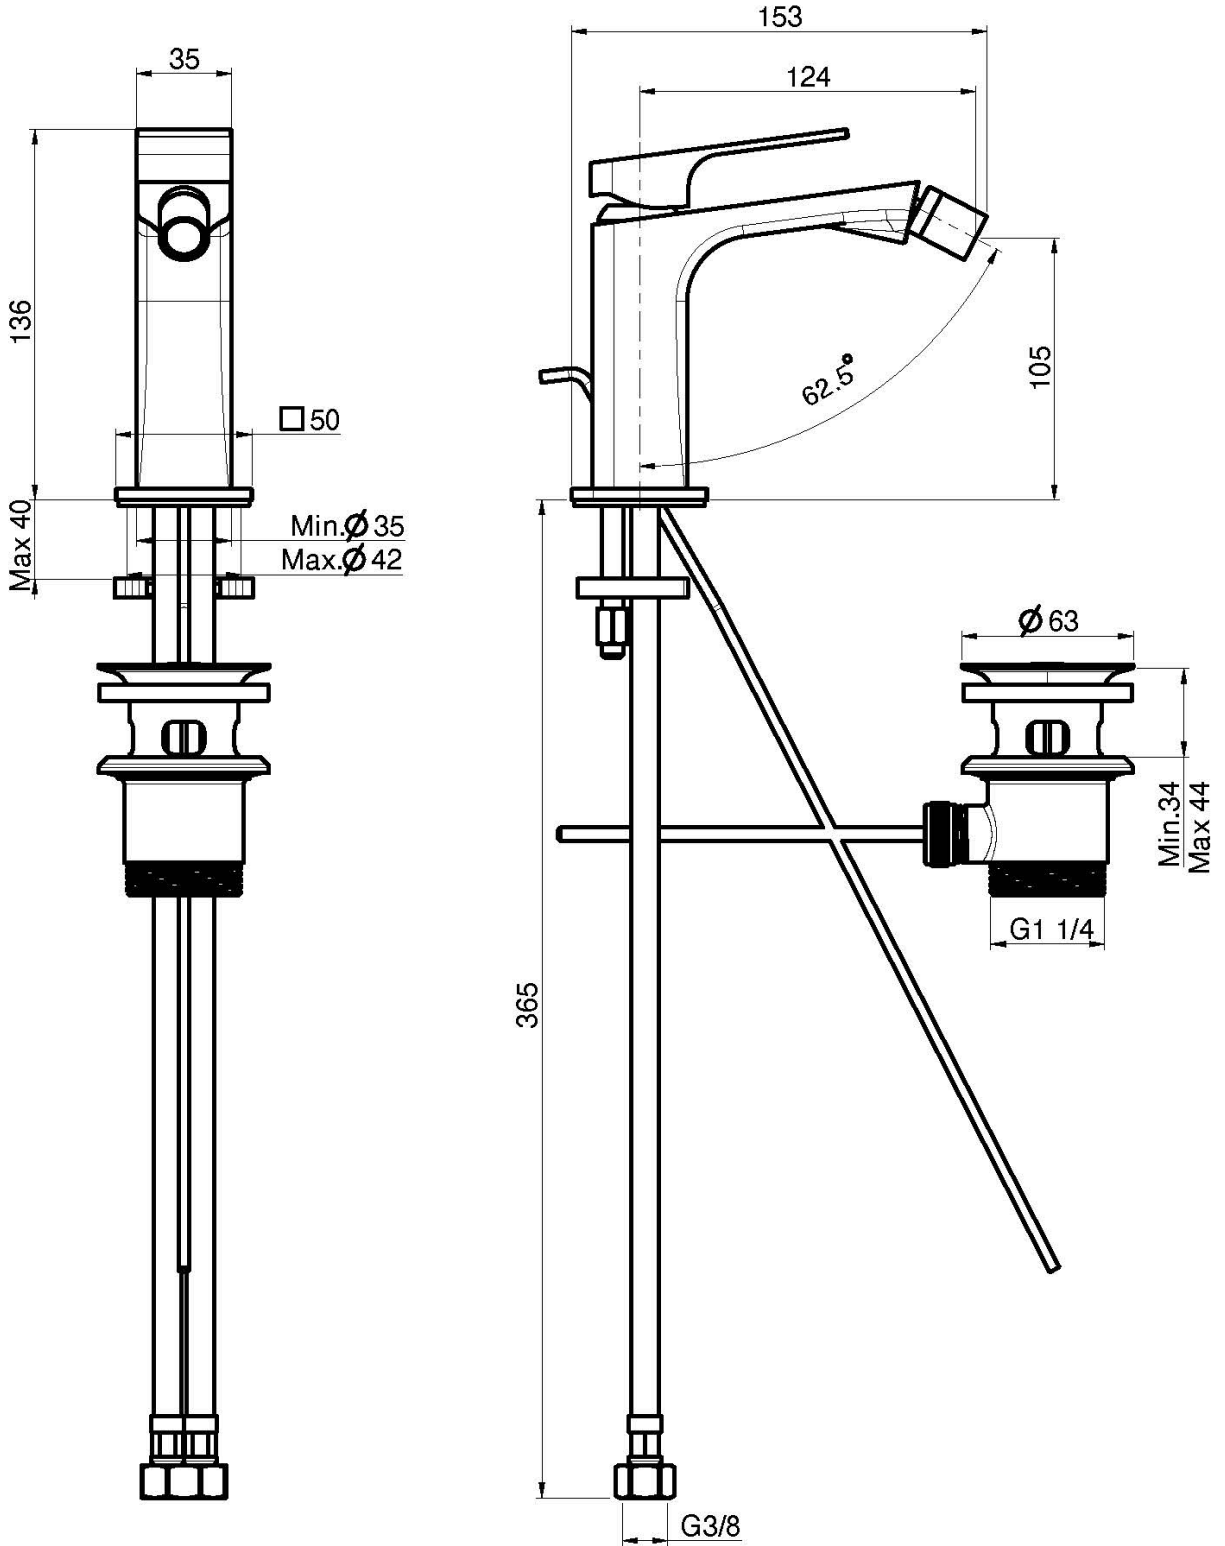

Code F3382

MITIGEUR BIDET

- 2 tuyaux flexibles
- vidage 1"1/4 avec trop plein
- les finitions blanc et noir ont vidage click clack 1" 1/4 avec trop plein
- **produit disponible sans vidage (page 18)**
- **produit disponible avec vidage click clack 1" 1/4 avec trop plein (page 19)**

Finitions

-  CHROMÉ
CR
-  NICKEL BROSSÉ
SN
-  BLANC MAT
BS
-  NOIR MAT
NS

IMAGE

Voir les conditions générales de vente dans notre tarif en vigueur

This drawing is the property of FIMA Carlo Frattini. Any complete or partial reproduction, or any transmission to third party without FIMA Carlo Frattini authorization is forbidden.