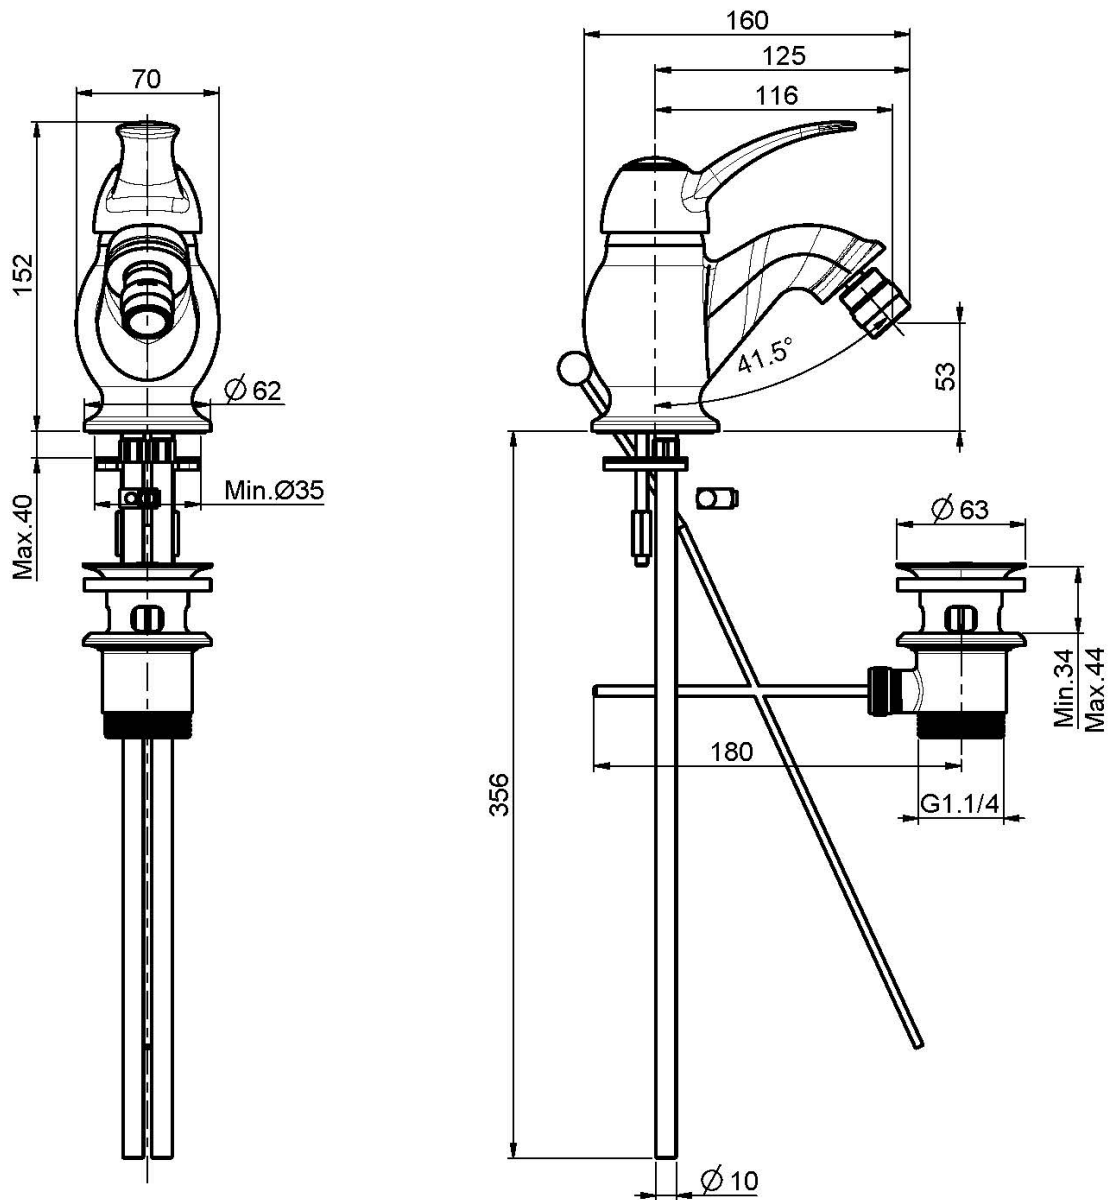

Code F3302

MITIGEUR BIDET

- 2 tuyaux flexibles
- vidage 1"1/4 avec trop plein

IMAGE

Finitions

-  CHROMÉ
CR
-  NICKEL BROSSÉ
SN
-  DORÉ
OR
-  DORÉ BROSSÉ
OS
-  VIEUX BRONZE
BR
-  ANTIQUE COPPER
RA

Voir les conditions générales de vente dans notre tarif en
vigueur