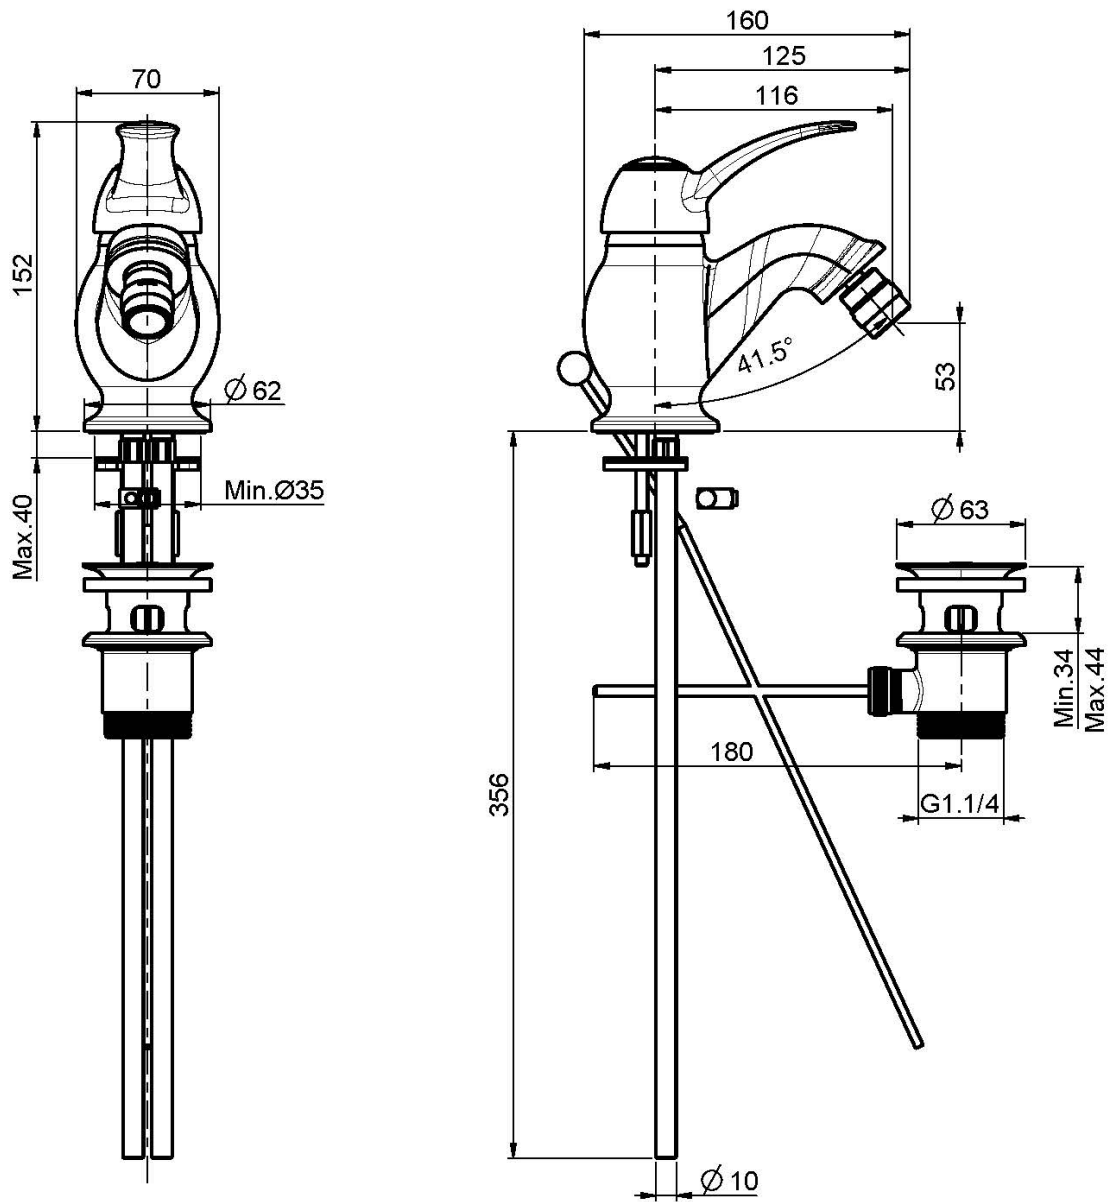

Code F3302

MITIGEUR BIDET

- 2 tuyaux flexibles
- vidage 1"1/4 avec trop plein

IMAGE

Finitions

-  CHROMÉ
CR
-  NICKEL BROSSÉ
SN
-  DORÉ
OR
-  DORÉ BROSSÉ
OS
-  VIEUX BRONZE
BR
-  ANTIQUE COPPER
RA

Voir les conditions générales de vente dans notre tarif en
vigueur