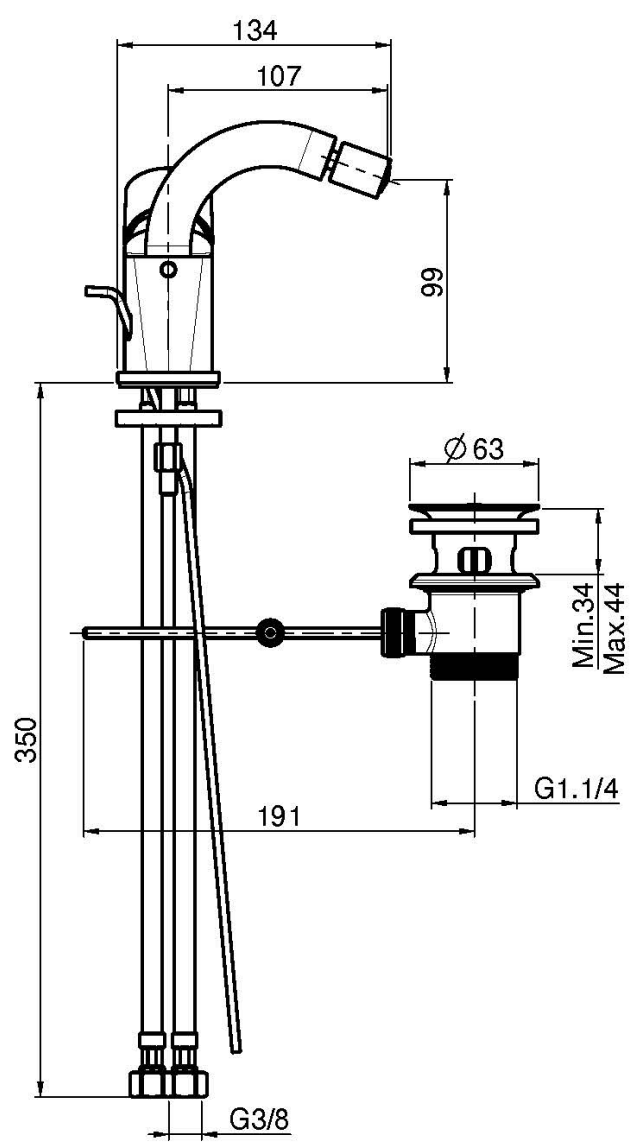

Code F3842

MITIGEUR BIDET

- 2 tuyaux flexibles
- débit maximale sous 3 bar de pression: 5 l/m
- bec pivotant
- vidage 1"1/4 avec trop plein
- la finition noir a vidage click clack 1" 1/4 avec trop plein
- **produit disponible sans vidage (page 18)**
- **produit disponible avec vidage click clack 1" 1/4 avec trop plein (page 19)**

Finitions

 CHROMÉ
CR

 NOIR MAT
NS

IMAGE

Voir les conditions générales de vente dans notre tarif en
vigueur

This drawing is the property of FIMA Carlo Frattini. Any complete or partial reproduction, or any transmission to third party without FIMA Carlo Frattini authorization is forbidden.