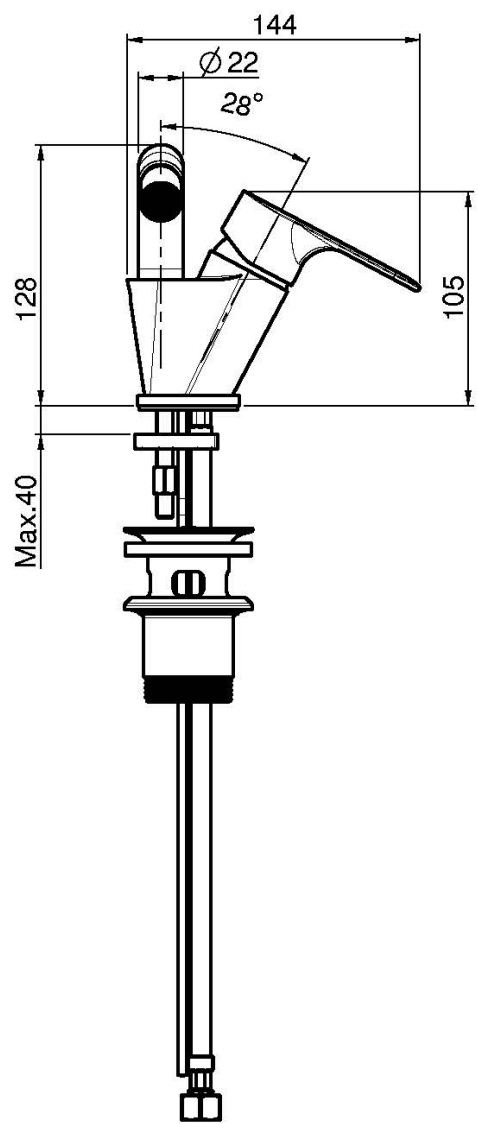

Code F3842

MITIGEUR BIDET

- 2 tuyaux flexibles
- débit maximale sous 3 bar de pression: 5 l/m
- bec pivotant
- vidage 1"1/4 avec trop plein
- la finition noir a vidage click clack 1" 1/4 avec trop plein
- **produit disponible sans vidage (page 18)**
- **produit disponible avec vidage click clack 1" 1/4 avec trop plein (page 19)**

Finitions

 CHROMÉ
CR

 NOIR MAT
NS

IMAGE

Voir les conditions générales de vente dans notre tarif en
vigueur

This drawing is the property of FIMA Carlo Frattini. Any complete or partial reproduction, or any transmission to third party without FIMA Carlo Frattini authorization is forbidden.