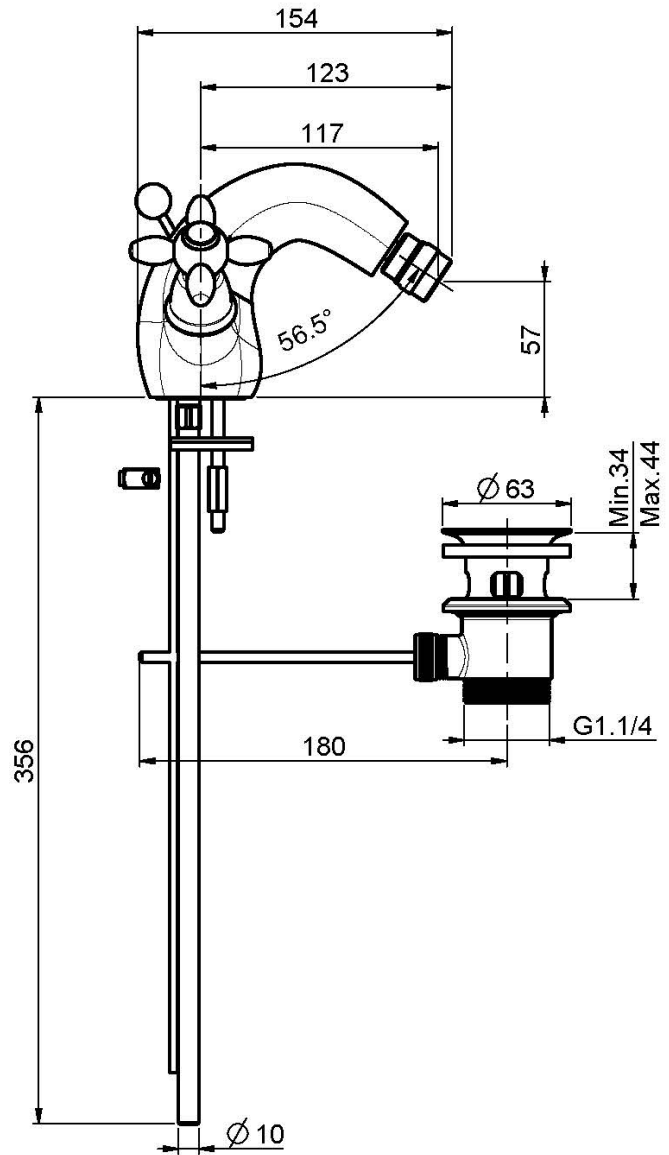

Code F5042

MITIGEUR BIDET

- 2 tuyaux flexibles
- vidage 1"1/4 avec trop plein

IMAGE

Finitions

-  CHROMÉ
CR
-  NICKEL BROSSÉ
SN
-  DORÉ
OR
-  DORÉ BROSSÉ
OS
-  VIEUX BRONZE
BR
-  ANTIQUE COPPER
RA

Voir les conditions générales de vente dans notre tarif en
vigueur