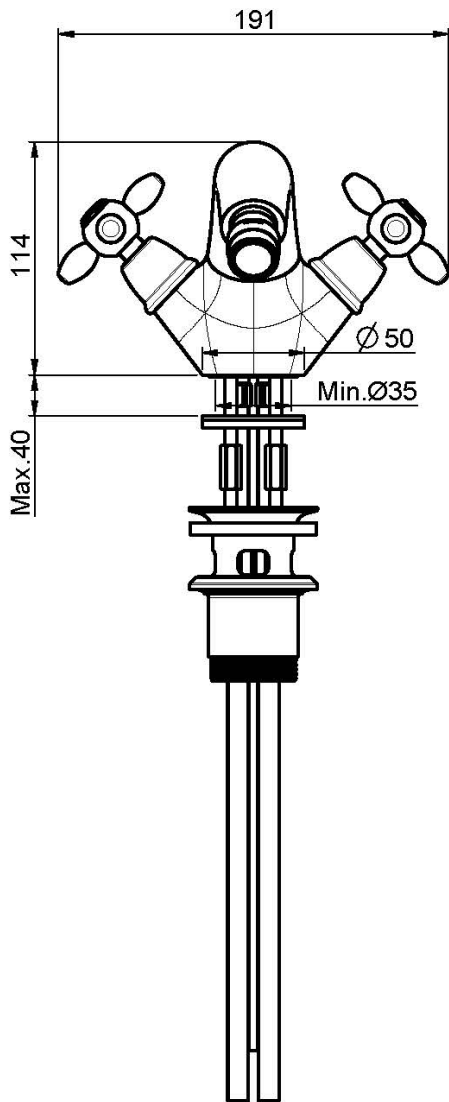

Code F5042

MITIGEUR BIDET

- 2 tuyaux flexibles
- vidage 1"1/4 avec trop plein

IMAGE

Finitions

-  CHROMÉ
CR
-  NICKEL BROSSÉ
SN
-  DORÉ
OR
-  DORÉ BROSSÉ
OS
-  VIEUX BRONZE
BR
-  ANTIQUE COPPER
RA

Voir les conditions générales de vente dans notre tarif en
vigueur

This drawing is the property of FIMA Carlo Frattini. Any complete or partial reproduction, or any transmission to third party without FIMA Carlo Frattini authorization is forbidden.