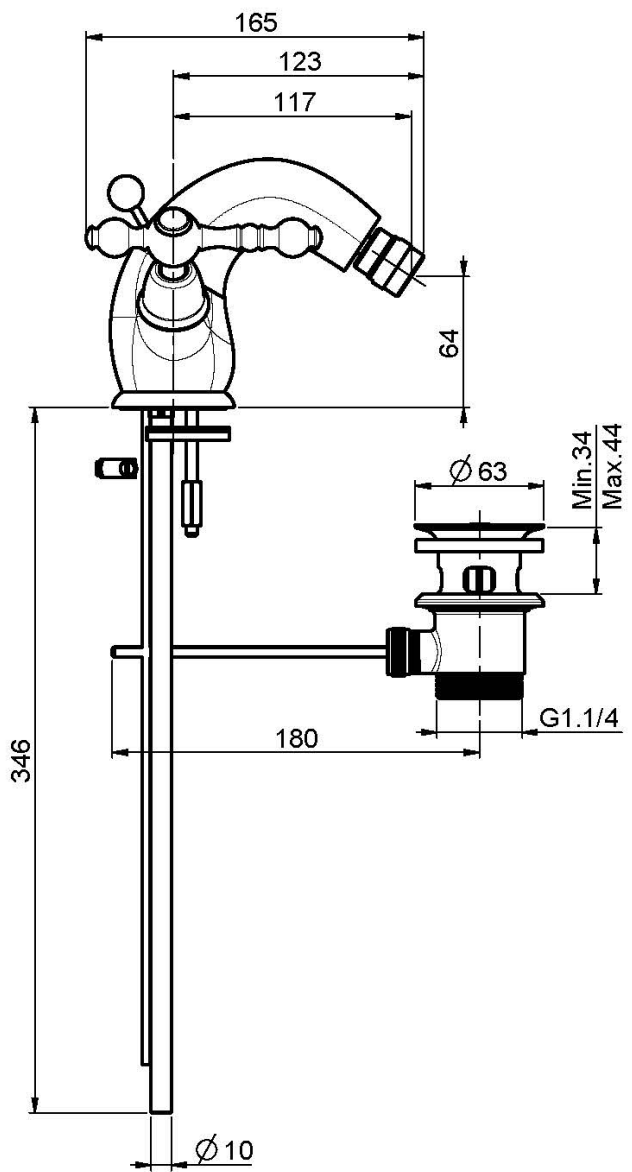

This drawing is the property of FIMA Carlo Frattini. Any complete or partial reproduction, or any transmission to third party without FIMA Carlo Frattini authorization is forbidden.