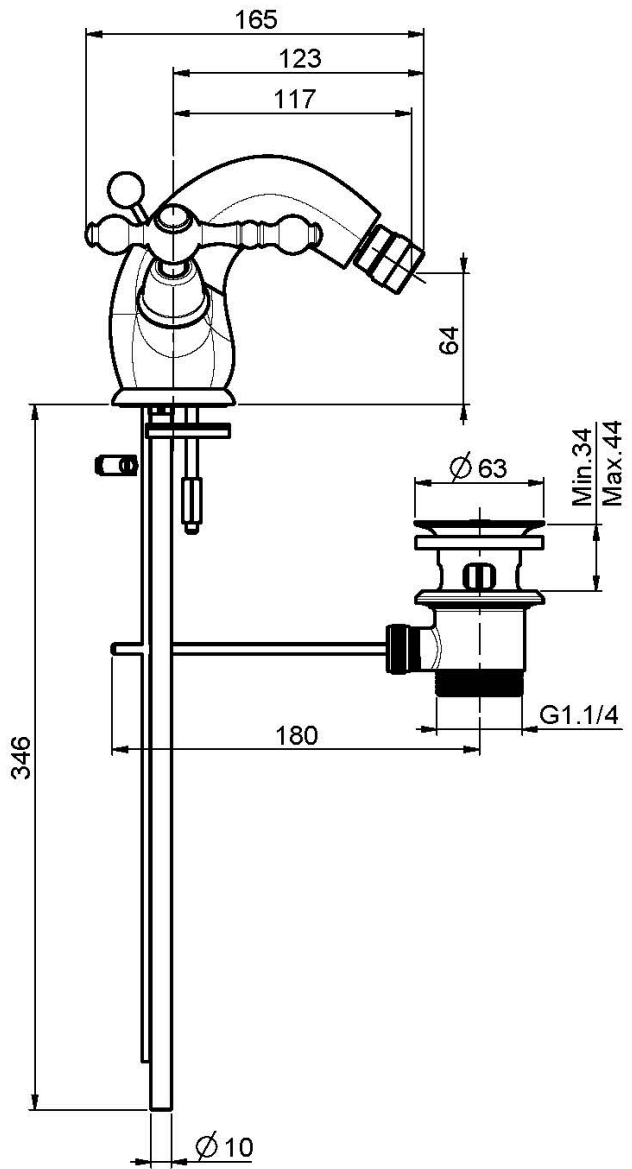

Code F5062/2

MITIGEUR BIDET

- 2 tuyaux flexibles
- vidage 1"1/4 avec trop plein

IMAGE

Finitions

-  CHROMÉ
CR
-  NICKEL BROSSÉ
SN
-  DORÉ
OR
-  DORÉ BROSSÉ
OS
-  VIEUX BRONZE
BR
-  ANTIQUE COPPER
RA

Voir les conditions générales de vente dans notre tarif en
vigueur