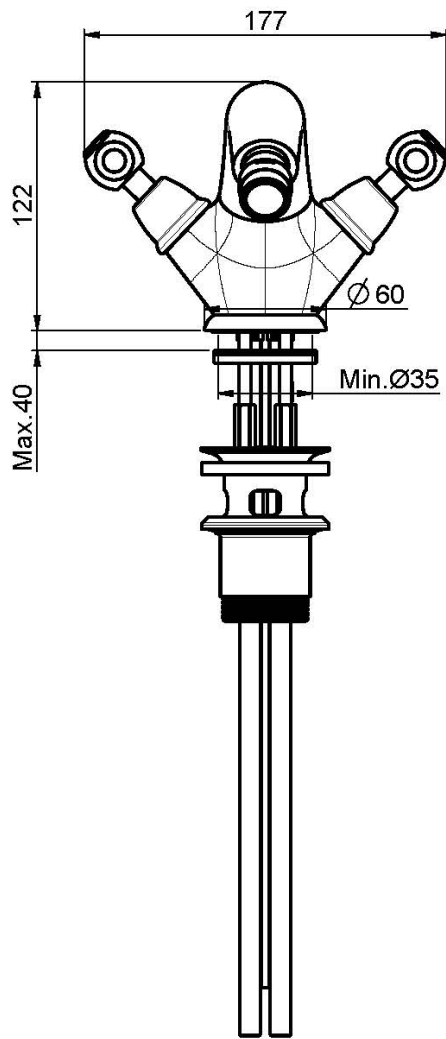

This drawing is the property of FIMA Carlo Frattini. Any complete or partial reproduction, or any transmission to third party without FIMA Carlo Frattini authorization is forbidden.