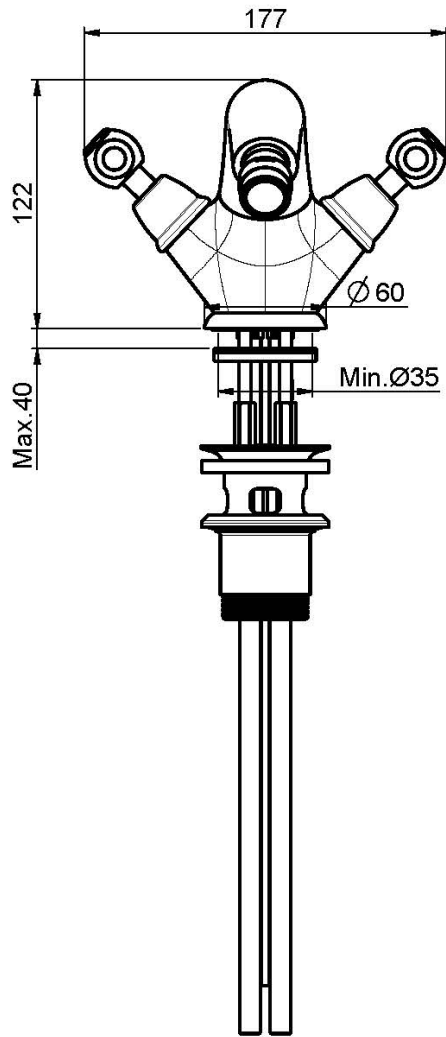

Code F5062/2

MITIGEUR BIDET

- 2 tuyaux flexibles
- vidage 1"1/4 avec trop plein

IMAGE

Finitions

-  CHROMÉ
CR
-  NICKEL BROSSÉ
SN
-  DORÉ
OR
-  DORÉ BROSSÉ
OS
-  VIEUX BRONZE
BR
-  ANTIQUE COPPER
RA

Voir les conditions générales de vente dans notre tarif en
vigueur

This drawing is the property of FIMA Carlo Frattini. Any complete or partial reproduction, or any transmission to third party without FIMA Carlo Frattini authorization is forbidden.