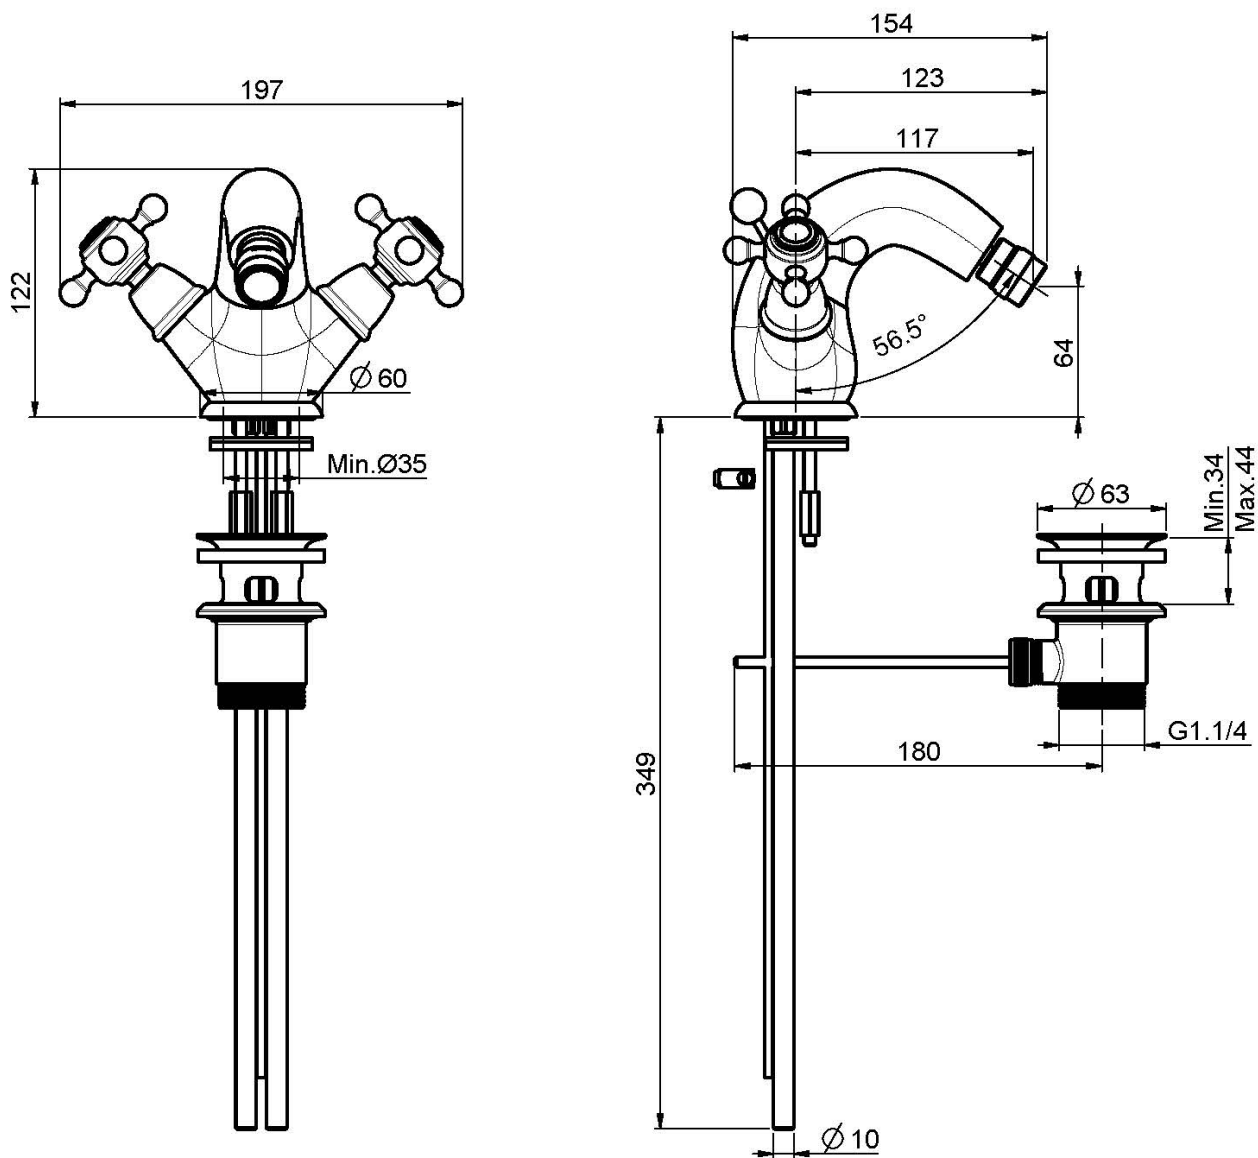

Code F5092/2

MITIGEUR BIDET

- 2 tuyaux flexibles
- vidage 1"1/4 avec trop plein

IMAGE

Finitions

-  CHROMÉ
CR
-  NICKEL BROSSÉ
SN
-  DORÉ
OR
-  DORÉ BROSSÉ
OS
-  VIEUX BRONZE
BR
-  ANTIQUE COPPER
RA

Voir les conditions générales de vente dans notre tarif en
vigueur

This drawing is the property of FIMA Carlo Frattini. Any complete or partial reproduction, or any transmission to third party without FIMA Carlo Frattini authorization is forbidden.