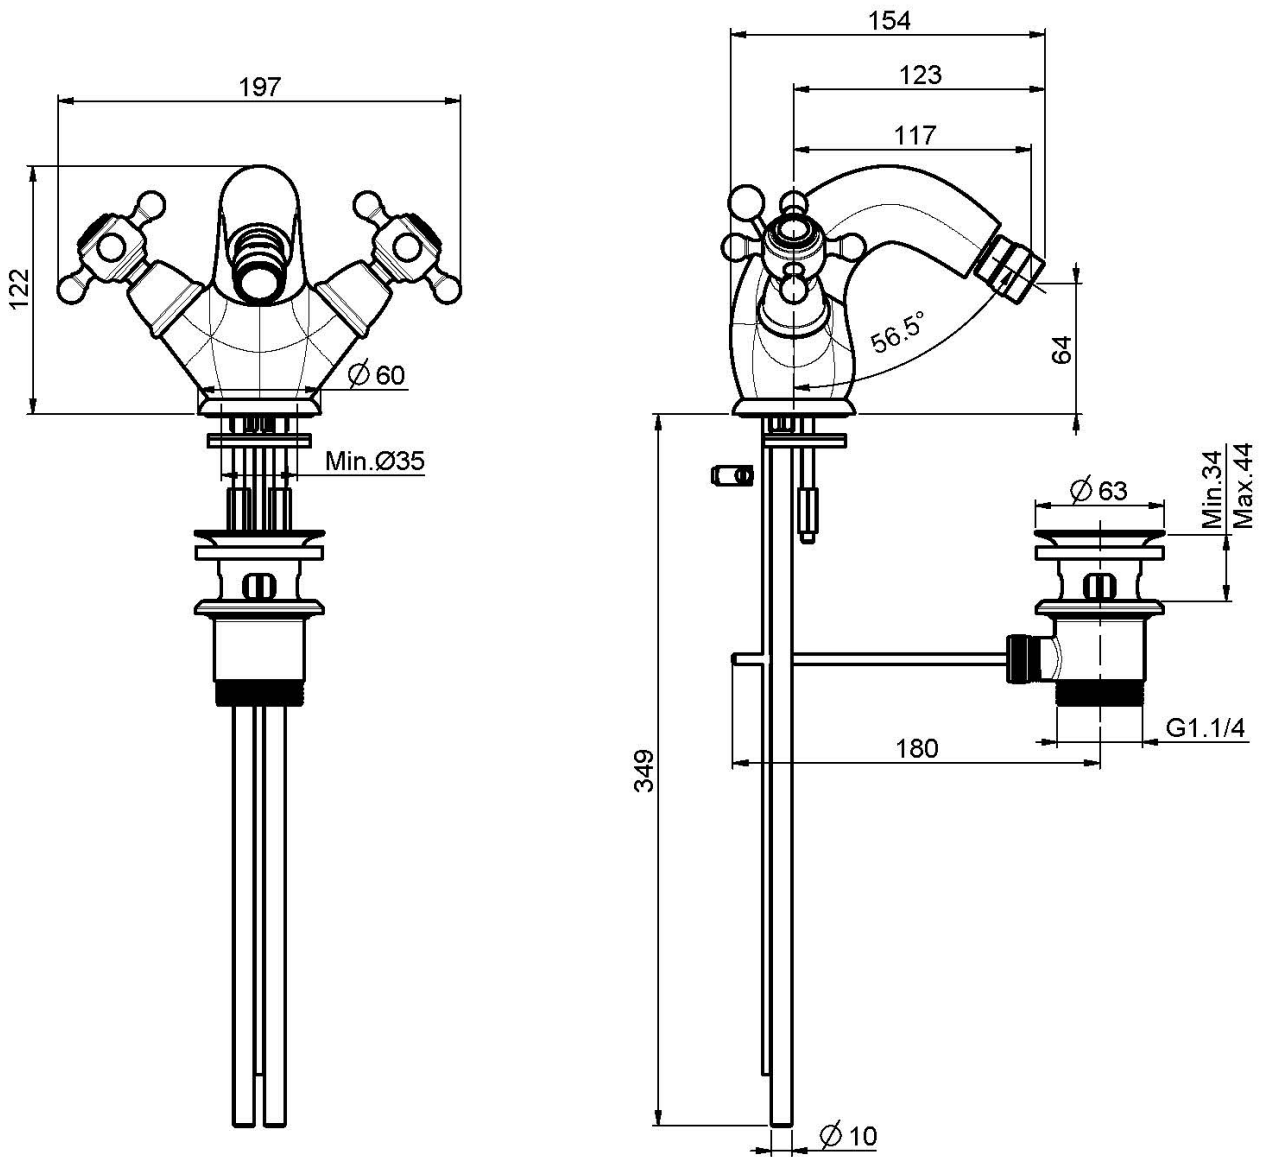

Code F5092/2

MITIGEUR BIDET

- 2 tuyaux flexibles
- vidage 1"1/4 avec trop plein

IMAGE

Finitions

-  CHROMÉ
CR
-  NICKEL BROSSÉ
SN
-  DORÉ
OR
-  DORÉ BROSSÉ
OS
-  VIEUX BRONZE
BR
-  ANTIQUE COPPER
RA

Voir les conditions générales de vente dans notre tarif en
vigueur

This drawing is the property of FIMA Carlo Frattini. Any complete or partial reproduction, or any transmission to third party without FIMA Carlo Frattini authorization is forbidden.