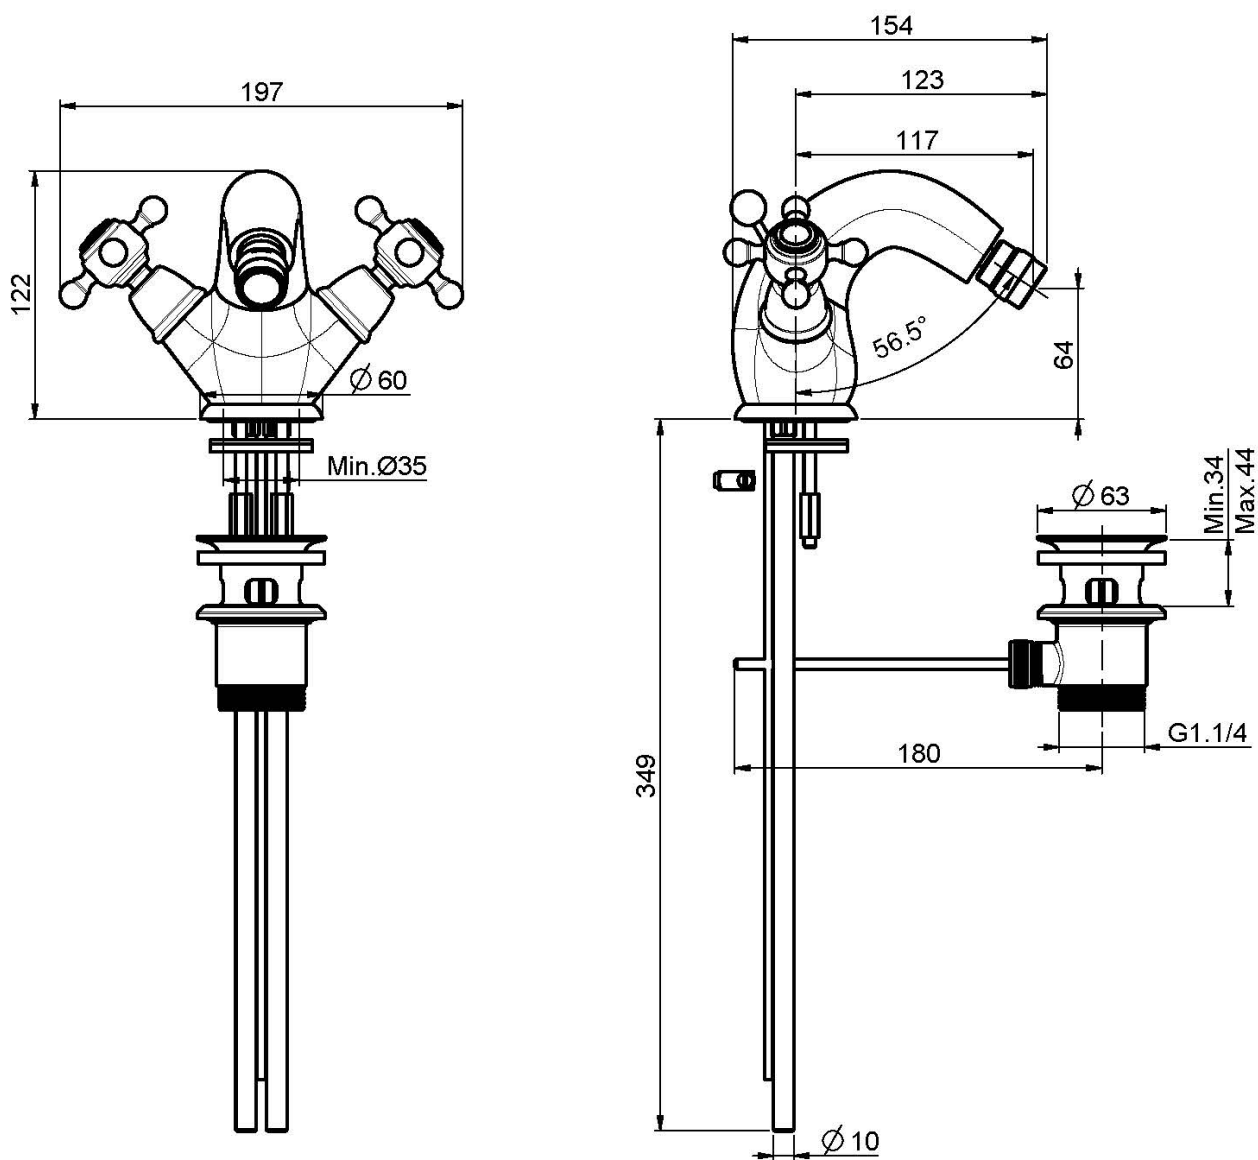

Code F5092/2

MITIGEUR BIDET

- 2 tuyaux flexibles
- vidage 1"1/4 avec trop plein

IMAGE

Finitions

-  CHROMÉ
CR
-  NICKEL BROSSÉ
SN
-  DORÉ
OR
-  DORÉ BROSSÉ
OS
-  VIEUX BRONZE
BR
-  ANTIQUE COPPER
RA

Voir les conditions générales de vente dans notre tarif en
vigueur

This drawing is the property of FIMA Carlo Frattini. Any complete or partial reproduction, or any transmission to third party without FIMA Carlo Frattini authorization is forbidden.