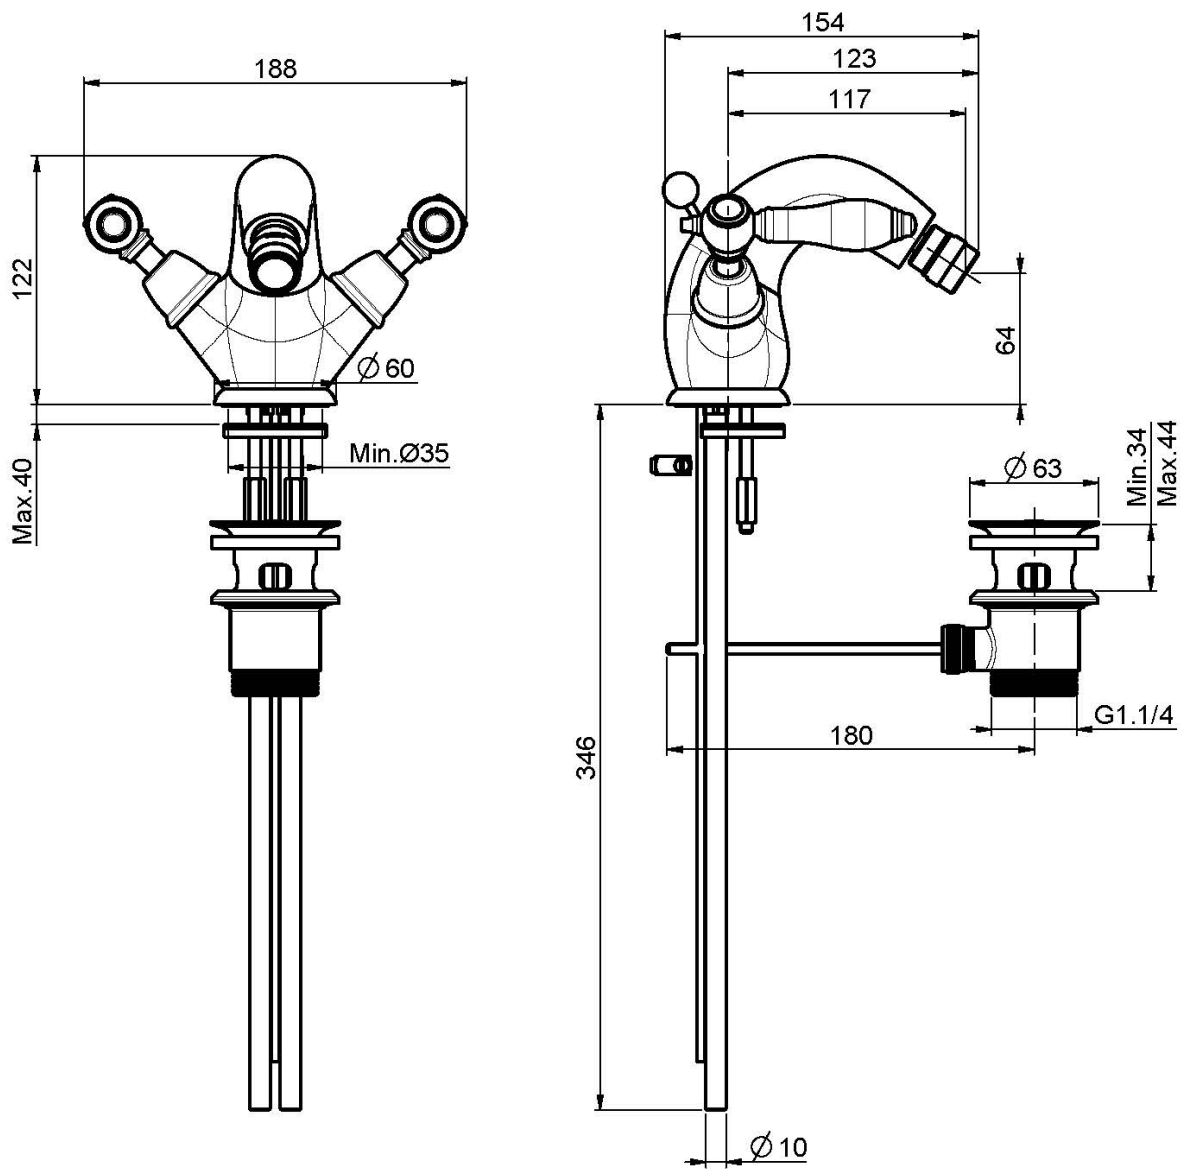

This drawing is the property of FIMA Carlo Frattini. Any complete or partial reproduction, or any transmission to third party without FIMA Carlo Frattini authorization is forbidden.