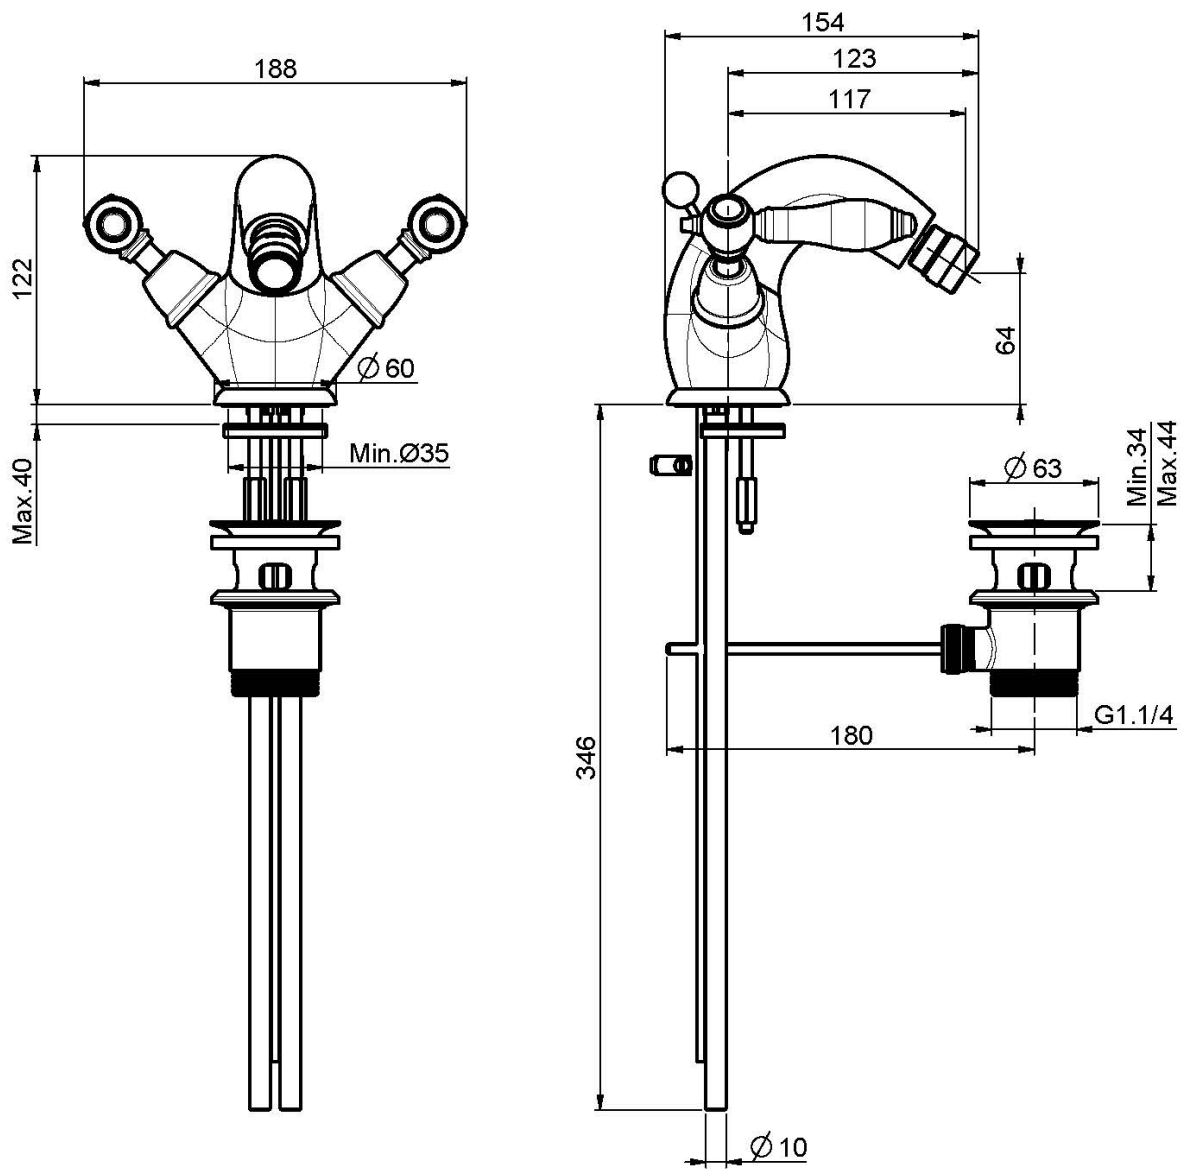

Code F5432

MITIGEUR BIDET

- 2 tuyaux flexibles
- vidage 1"1/4 avec trop plein

IMAGE

Finitions

-  CHROMÉ
CR
-  NICKEL BROSSÉ
SN
-  DORÉ
OR
-  DORÉ BROSSÉ
OS
-  VIEUX BRONZE
BR
-  ANTIQUE COPPER
RA

Voir les conditions générales de vente dans notre tarif en
vigueur

This drawing is the property of FIMA Carlo Frattini. Any complete or partial reproduction, or any transmission to third party without FIMA Carlo Frattini authorization is forbidden.