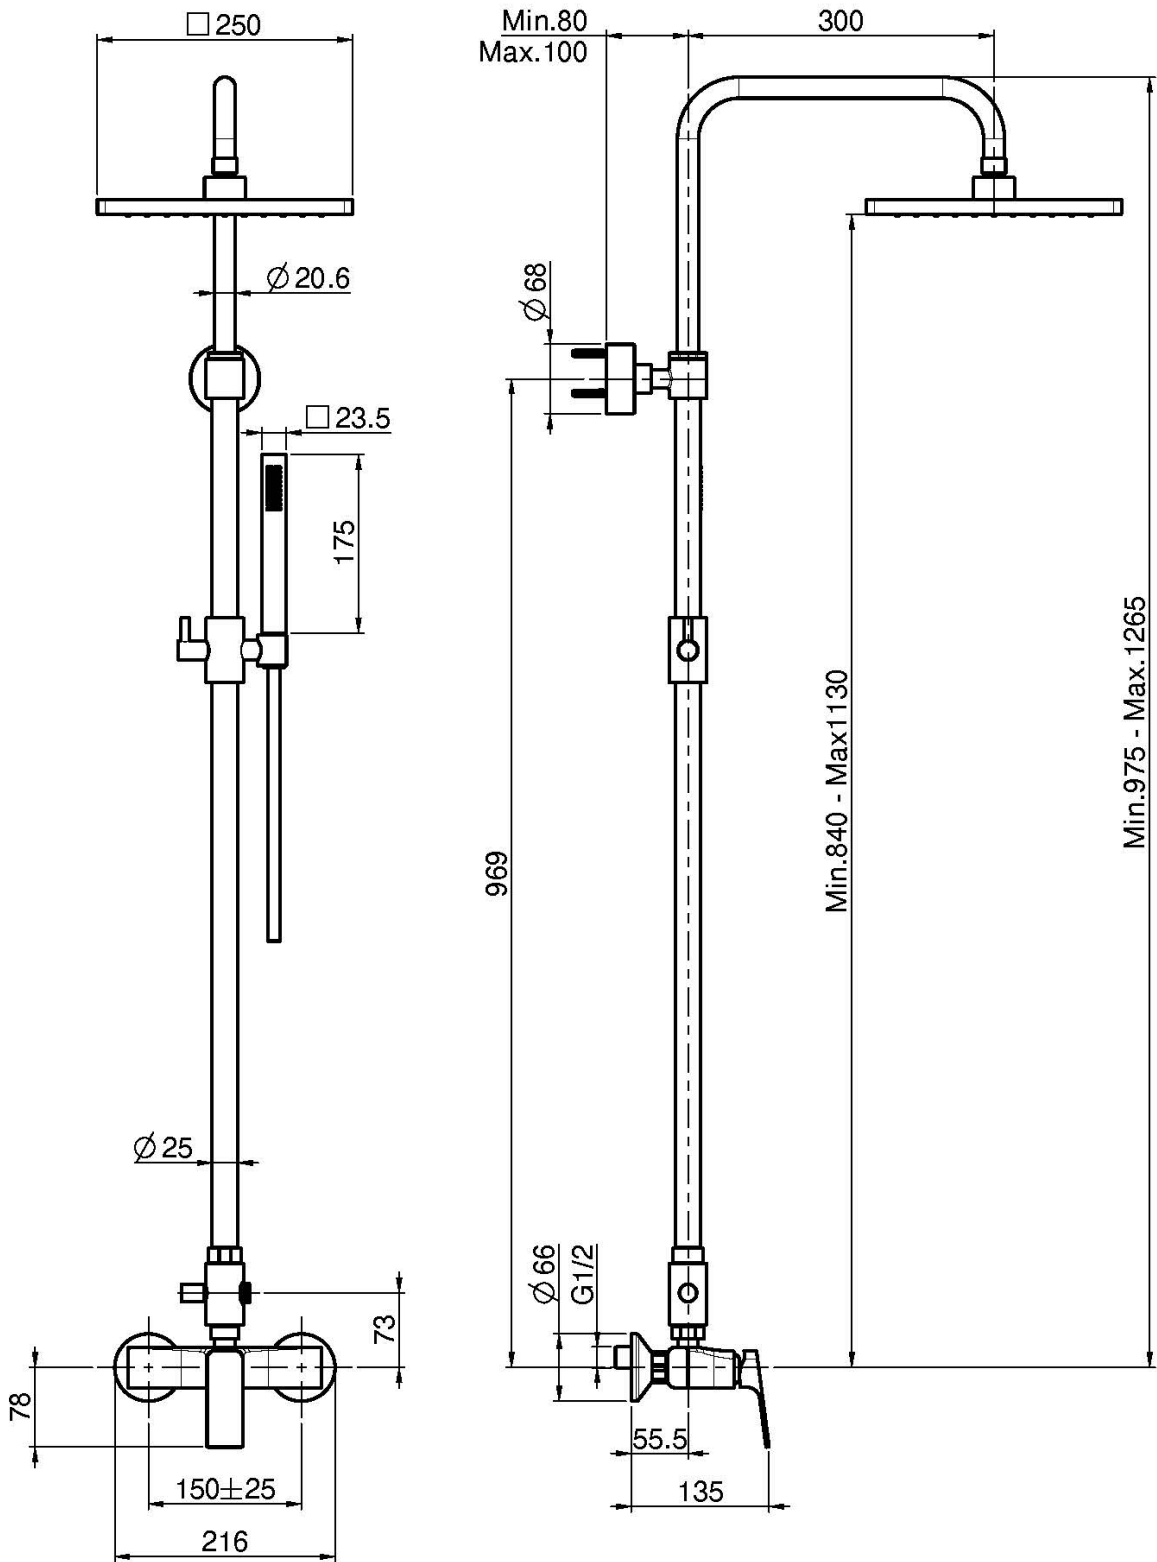

Code F3385/2

MITIGEUR DOUCHE AVEC COLONNE, POMME DE TÊTE ET DOUCHETTE

- colonne réglable en hauteur
- 2 raccords excentriques 1/2"
- pomme de tête 250x250mm
- douchette anticalcaire
- inverseur
- flexible chromalux 1500 mm

Finitions

-  CHROMÉ
CR
-  NICKEL BROSSÉ
SN
-  BLANC MAT
BS
-  NOIR MAT
NS

IMAGE

Voir les conditions générales de vente dans notre tarif en
vigueur

This drawing is the property of FIMA Carlo Frattini. Any complete or partial reproduction, or any transmission to third party without FIMA Carlo Frattini authorization is forbidden.